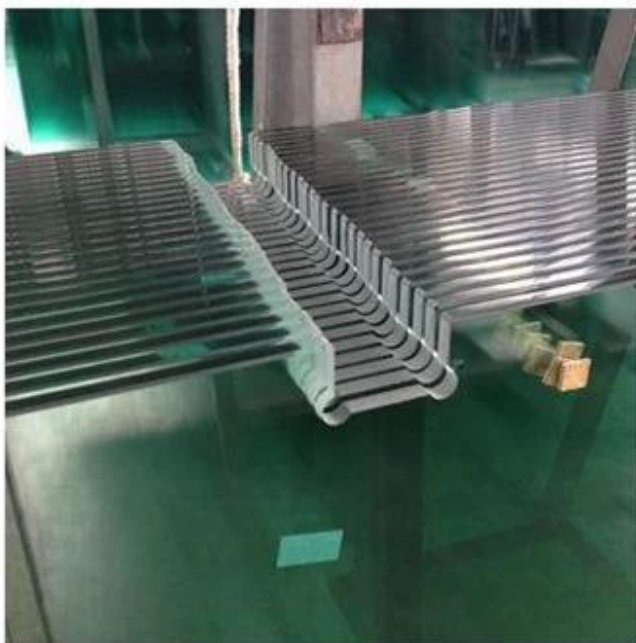

Szklane drzwi prysznicowe:

Wycięcia i wycięcia są podstawowym procesem dla kabiny prysznicowej, należy się spodziewać, że inny proces obejmuje otwory, polerowane krawędzie itp.

Specyfikacja:

Szklane drzwi prysznicowe mogą być wykonane w pojedynczych lub podwójnych szybach.