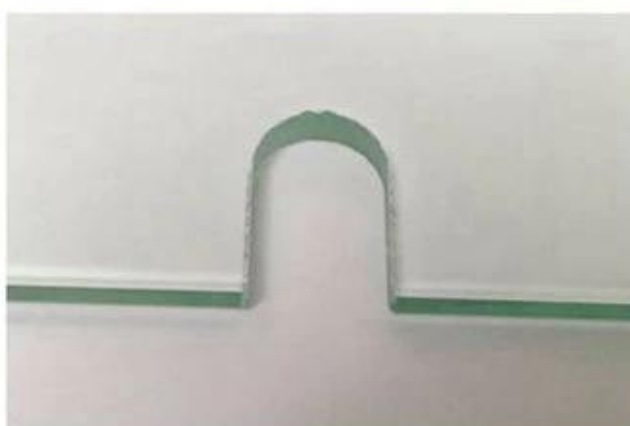

Szklane drzwi prysznicowe:

Wycięcia i wycięcia są podstawowym procesem dla kabiny prysznicowej, należy się spodziewać, że inny proces obejmuje otwory, polerowane krawędzie itp.

Specyfikacja:

Szklane drzwi prysznicowe mogą być wykonane w pojedynczych lub podwójnych szybach.