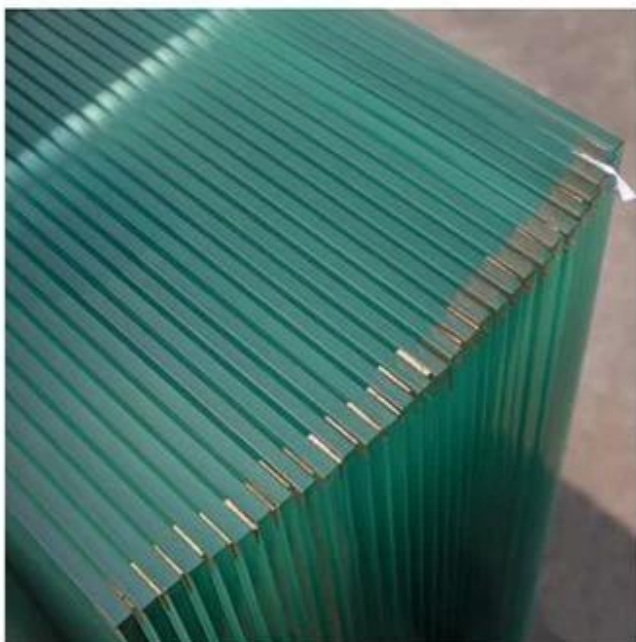

Szklane drzwi prysznicowe:

Wycięcia i wycięcia są podstawowym procesem dla kabiny prysznicowej, należy się spodziewać, że inny proces obejmuje otwory, polerowane krawędzie itp.

Specyfikacja:

Szklane drzwi prysznicowe mogą być wykonane w pojedynczych lub podwójnych szybach.