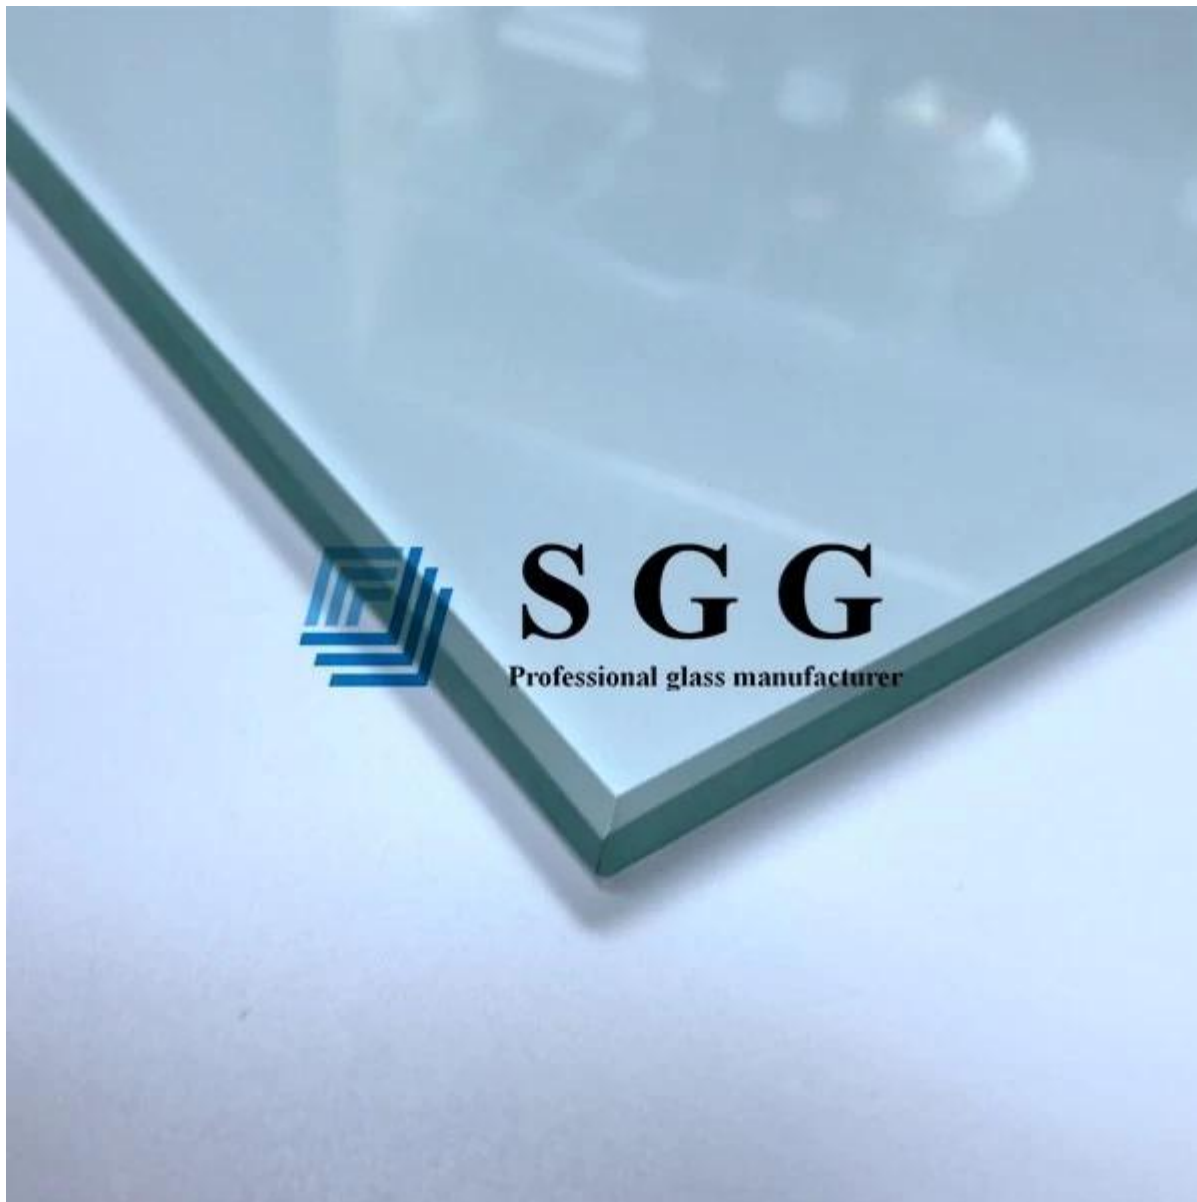

## **1/2" jasne hartowanego szkła balustrady mają elegancki, nowoczesny wygląd!**

Szkło poręcze produktów ma uproszczony system szkła balustrada poprzez rozwój prostych drop w roztworze. Wybierz swoje projekty pełny Panel ze szkła lub szkła balustrady i cieszyć się widokiem w spokoju.

W tej sekcji, [12mm hartowane szkło bezbarwne](#) składa się z 12mm bezbarwne szkło float klasy jakości; nie ma pęcherzyków, nie plamy pleśni, bez zarysowań, itp. Przez nasze Digitalizuj transfer danych bezpośrednio do cięcia CNC każdy szklany panel ma więcej precyzji pomiarów i mogą mieć dowolny kształt szkła; Po zakończeniu cięcia, każdy panel powinien być myte, aby być czyste i suche, upewnij się, mają doskonały stan, gdy masz pojemniki, możesz można je bezpośrednio.

#### Specyfikacja:

1. szkła produktu: bezpieczeństwa 12mm hartowane szkło bezbarwne
2. szkła podłoża: 12mm bezbarwne szkło float, klasy jakości
3. szkło rozmiar: dostępne są na zamówienie rozmiary i kształty (płaskie i zakrzywione)
4. przetwarzania usług: może być pełna 12mm szkła hartowanego, [ciepła 12mm wzmocnione szkło](#), [12mm szkła testowego Wygrzewane](#), szkło sitodruk 12mm, 12mm szkło trawione kwasem, 12mm piaskowane, otworów, cięcie nacięcia, ścięte krawędzie, polerowane krawędzie, itp.