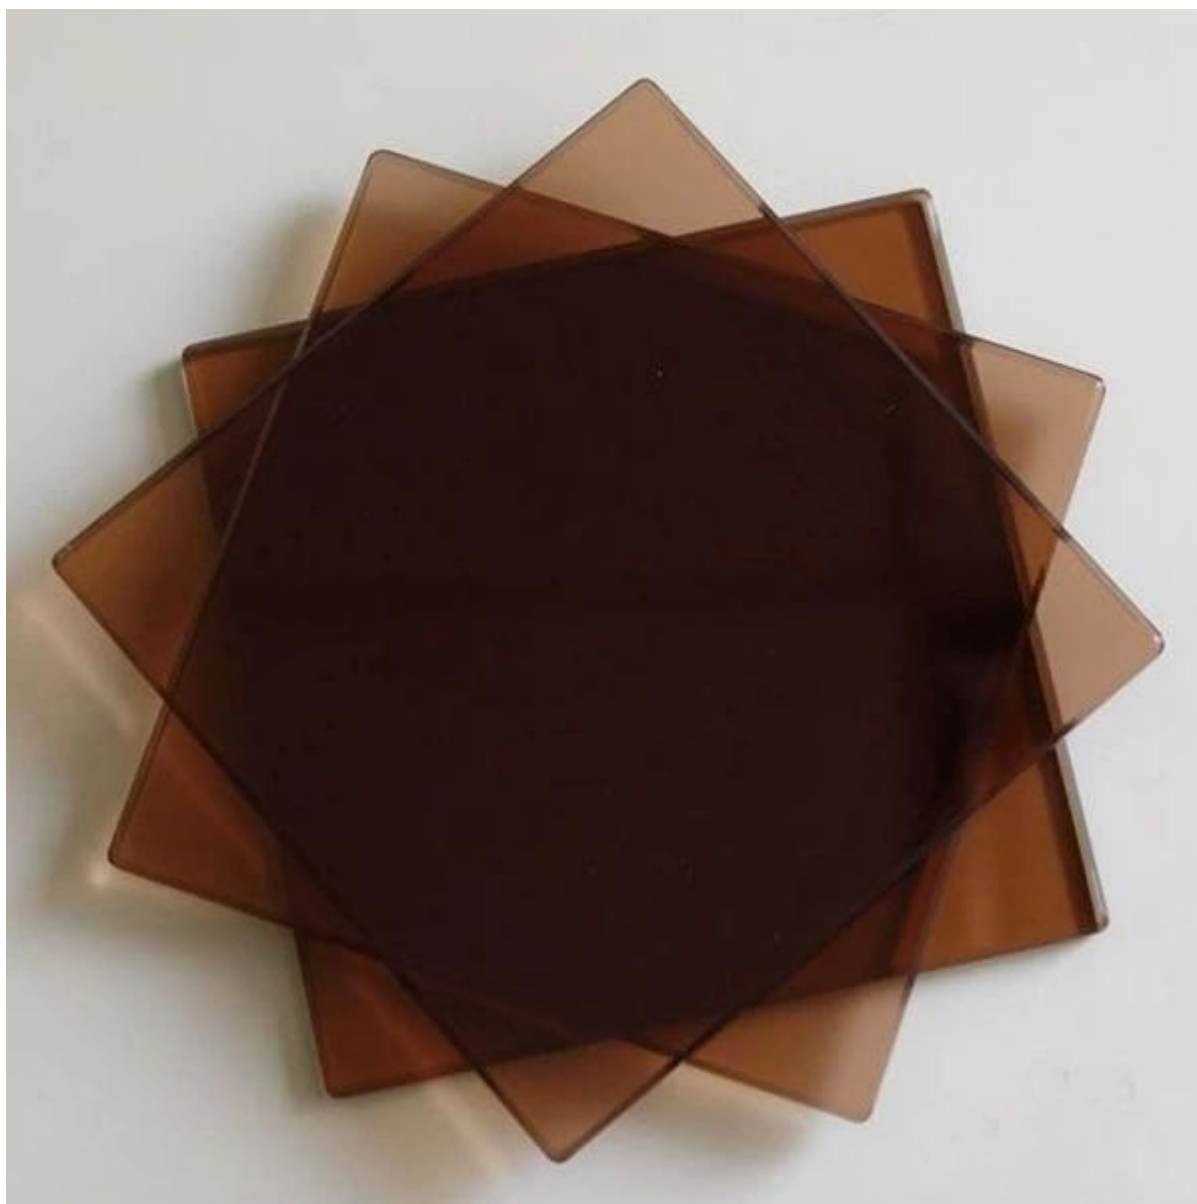

Zdjęcia produktów:

Linie produkcyjne: