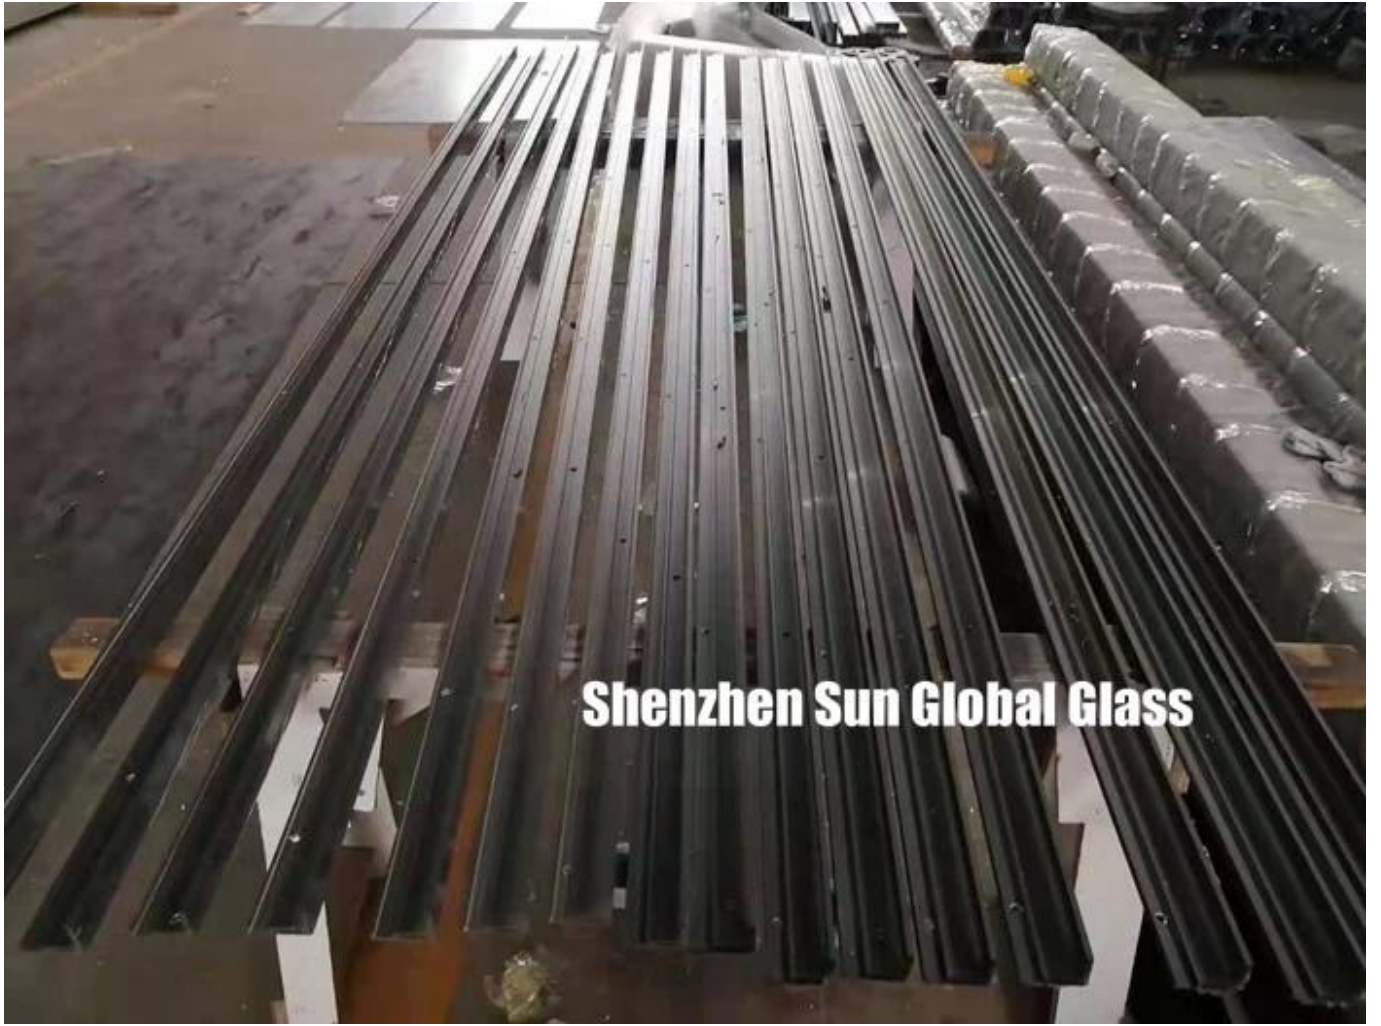

## **SZG 1/2 cala przezroczyste ściany działowe ze szkła hartowanego z kanałem - ściana działowa z fabryką i producentem kanału U w Chinach**

Produkujemy szkło hartowane o grubości od 8 mm do 12 mm na ściankę działową, zapewniamy kanał U do mocowania paneli szklanych. Mamy różne możliwości zastosowania szkła do ścian działowych i różne typy kanałów U na potrzeby klienta. Podczas instalacji najpierw należy zainstalować kanał U, a następnie przymocować szklane panele, a ostatnim jest użycie samoprzylepnego kleju do solidnego połączenia panelu szklanego i kanału U.

**Kontrola:**

Nasza fabryka dokładnie sprawdza przed dostawą, aby utrzymać wszystkie szkło w dobrym stanie po przybyciu klientów. Niektóre zdjęcia referencyjne patrz poniżej:

**Numer projektu:**

Poniżej znajduje się odniesienie do kanału U i szkła, które dostarczamy naszym klientom.