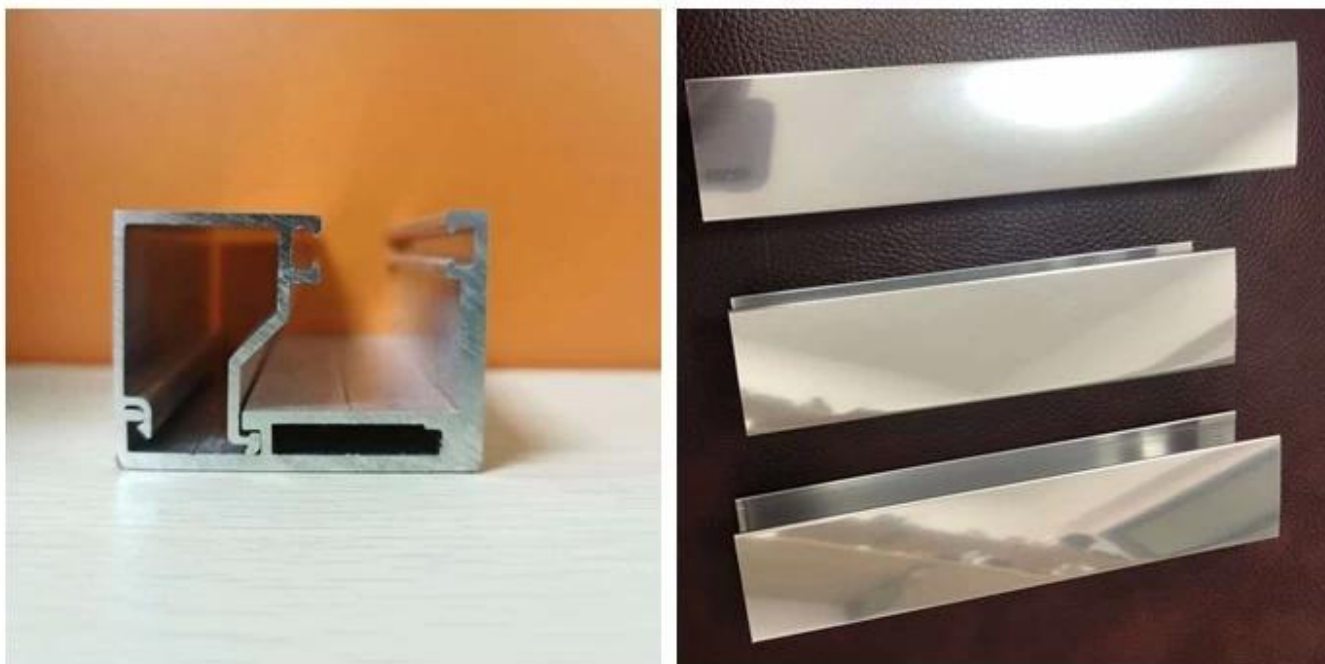

Wybór ścieżki kanału U:

Certyfikaty szklane:

Nasze szkło działowe produkuje ściśle w ramach międzynarodowego systemu jakości ISO9001 i spełnia następujące standardy jakości:

1. 12 mm przezroczyste szkło hartowane do ściany działowej spełnia normę CCC (chińska obowiązkowa certyfikacja bezpiecznego szkła).
2. 12 mm przezroczyste szkło hartowane do ściany działowej spełnia chińską normę jakości szkła hartowanego GB15763.2.
3. 12 mm przezroczyste szkło hartowane do ściany działowej spełnia europejskie normy jakości szkła bezpiecznego CE EN12150.
4. 12 mm przezroczyste szkło hartowane do ściany działowej spełnia brytyjską normę jakości szkła bezpiecznego BS6206.