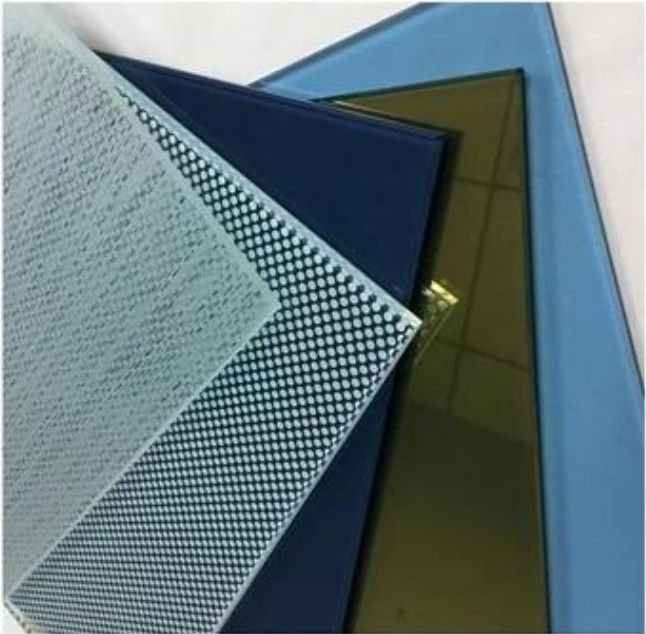

## **SZG 1/2 cala przezroczyste ściany działowe ze szkła hartowanego z kanałem - ściana działowa z fabryką i producentem kanału U w Chinach**

Produkujemy szkło hartowane o grubości od 8 mm do 12 mm na ściankę działową, zapewniamy kanał U do mocowania paneli szklanych. Mamy różne możliwości zastosowania szkła do ścian działowych i różne typy kanałów U na potrzeby klienta. Podczas instalacji najpierw należy zainstalować kanał U, a następnie przymocować szklane panele, a ostatnim jest użycie samoprzylepnego kleju do solidnego połączenia panelu szklanego i kanału U.

**Zalety przegrody szklanej:**

1. Wizualna ekspansja przestrzeni oraz poczucie lekkości i ogromu
2. 100% bezpieczeństwa, zwykle wykonane ze szkła hartowanego lub laminowanego
3. Izolacja akustyczna i pełna przejrzystość wizualna
4. Zagospodarowanie przestrzenne przy minimalnych kosztach
5. Zwiększenie ilości naturalnego światła

**Wybór szkła działowego:**

Istnieje możliwość wykonania różnego rodzaju szkła do ścian działowych.

1. Bezbarwne szkło hartowane lub laminowane
2. Szkło matowe
3. Szkło drukowane
4. Szkło gradientowe
5. Szkło izolacyjne
6. Szkło karbowane