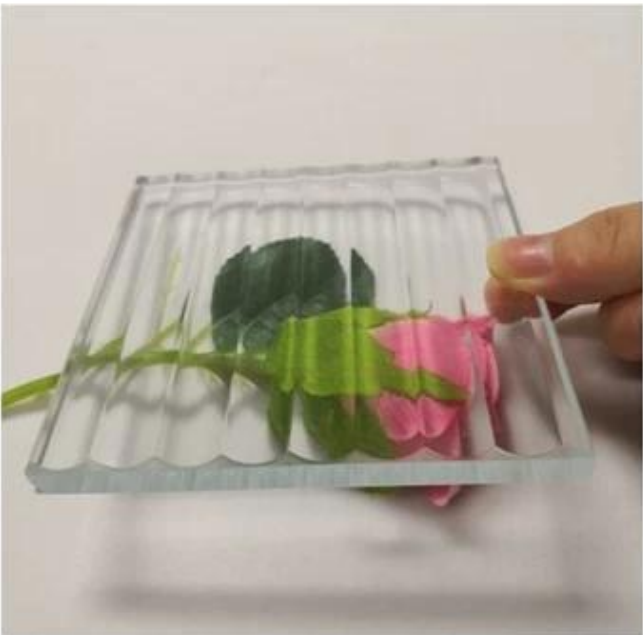

## **SZG 1/2 cala przezroczyste ściany działowe ze szkła hartowanego z kanałem - ściana działowa z fabryką i producentem kanału U w Chinach**

Produkujemy szkło hartowane o grubości od 8 mm do 12 mm na ściankę działową, zapewniamy kanał U do mocowania paneli szklanych. Mamy różne możliwości zastosowania szkła do ścian działowych i różne typy kanałów U na potrzeby klienta. Podczas instalacji najpierw należy zainstalować kanał U, a następnie przymocować szklane panele, a ostatnim jest użycie samoprzylepnego kleju do solidnego połączenia panelu szklanego i kanału U.

**Zalety przegrody szklanej:**

1. Wizualna ekspansja przestrzeni oraz poczucie lekkości i ogromu
2. 100% bezpieczeństwa, zwykle wykonane ze szkła hartowanego lub laminowanego
3. Izolacja akustyczna i pełna przejrzystość wizualna
4. Zagospodarowanie przestrzenne przy minimalnych kosztach
5. Zwiększenie ilości naturalnego światła

**Wybór szkła działowego:**

Istnieje możliwość wykonania różnego rodzaju szkła do ścian działowych.

1. Bezbarwne szkło hartowane lub laminowane
2. Szkło matowe
3. Szkło drukowane
4. Szkło gradientowe
5. Szkło izolacyjne
6. Szkło karbowane