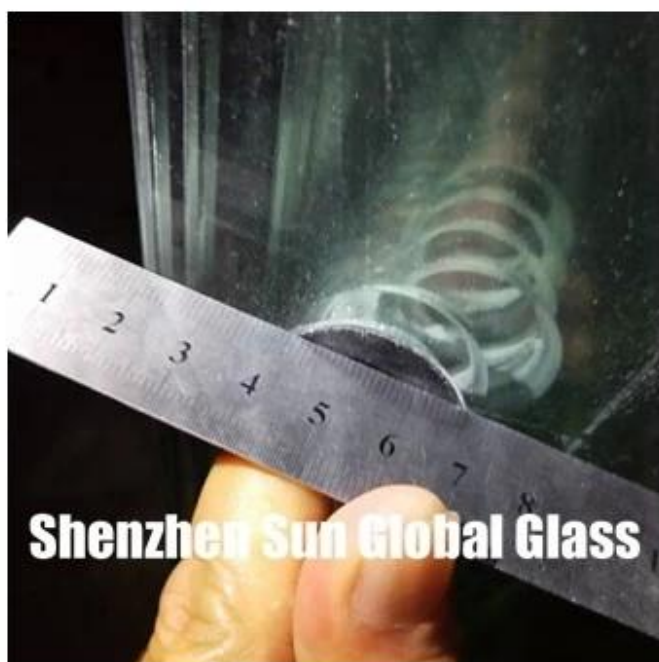

## Specyfikacja:

1. Grubość szkła: od 10 mm do 12 mm
2. Kolor: bezbarwny, o niskiej zawartości żelaza, niebieski, brązowy, zielony, szary, dowolny kolor według KOLORU RAL lub KARTY Pantone.
3. Rodzaj szkła: szkło hartowane, szkło laminowane, szkło matowe, szkło sitodrukowe itp.
4. Rozmiar: około 2x3 m, niestandardowy rozmiar na podstawie rysunku klienta.
5. Inne szczegóły procesu: wypolerowane krawędzie, otwory, nacięcia itp.

### Przetworzone szczegóły na otworach:

Otworki od krawędzi do krawędzi szkła  $\geq 2,5$  \* grubości szkła

Średnica otworów  $\geq 2$  \* grubość szkła

Otworki od krawędzi do Glass Center  $\geq 5$  \* grubość szkła

### Szkło standardowe:

Nasze szkło ogrodzeniowe jest produkowane w systemie jakości ISO9001 i spełnia następujące normy krajowe i międzynarodowe.

1. Szkło hartowane o grubości 12 mm na kort tenisowy. Zgodne z normą EN12150 CE European Safety Glass
2. Szkło hartowane o grubości 12 mm na kort tenisowy. Zgodne z normą BS 6206 Wielkiej Brytanii dotyczącą szkła bezpiecznego
3. Szkło hartowane o grubości 12 mm do kortu tenisowego. Zgodne z normą GB15763.2 National Glass Standard

Szkło hartowane 4,12 mm do kortów tenisowych Zgodne z chińskim standardem szkła bezpiecznego CCC (3C)

Kontrola:

Nasza fabryka przeprowadza ścisłą kontrolę wewnętrzną przed dostawą, patrz poniżej: