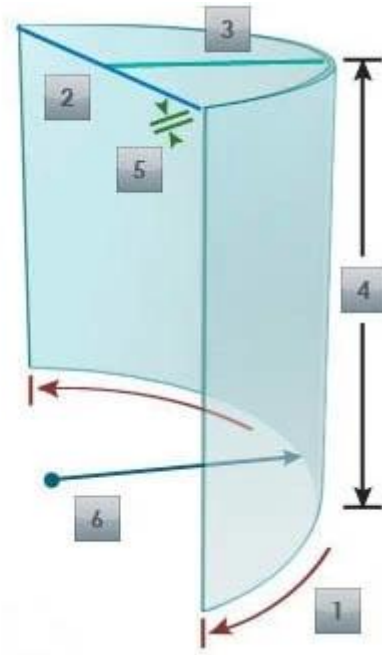

### **Dane techniczne:**

1. Grubość: 5mm 6mm 8mm 10mm 12mm 15mm 19mm
2. rozmiar: dostosować rozmiar, Wysokość  $\leq 13000\text{mm}$ , promień  $\geq 400\text{mm}$   $\leq 3300\text{mm}$  długość łuku  
5-6mm mini promień: 1000mm  
8-12mm mini promień: 1500mm  
15-19mm mini promień: 2000mm
3. kolor: przezroczysty, ultra clear, kwas wyryte, szary, zielony, niebieski, brąz lub dowolny kolor Pantone wykres w oparciu.

**Szczegóły zakrzywione 5mm szkła hartowanego:**

**Zdjęcia produktów:**

- 1 Arc Length
- 2 Chord
- 3 Depth
- 4 Height
- 5 Thickness
- 6 Radius

**Linie produkcyjne:**

**Pakiet i załadunku:**