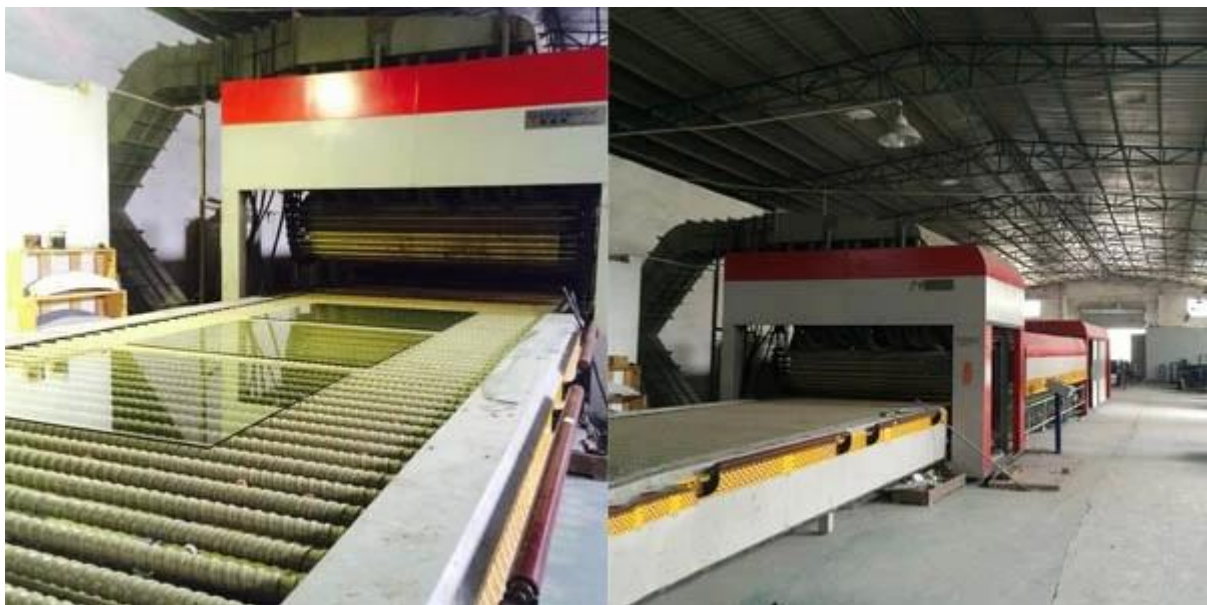

Linia produkcyjna