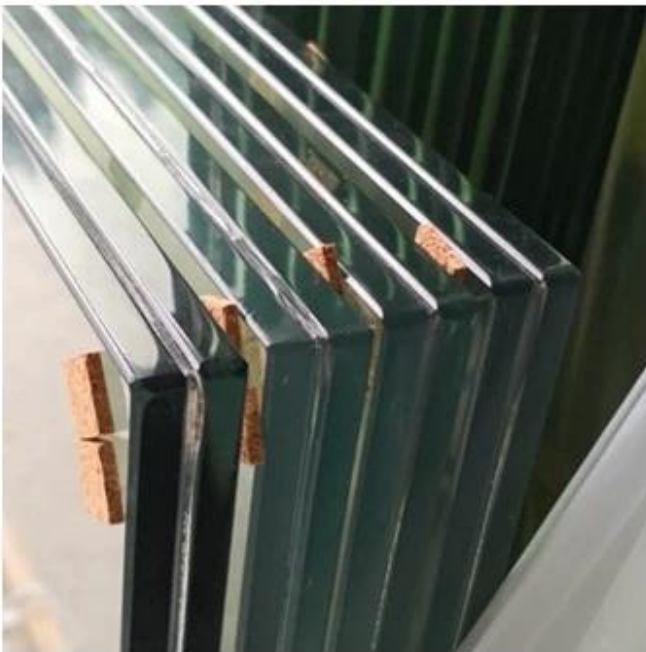

Wybór szkła do drzwi prysznicowych:

1. Przezroczyste i niskie żelazo w drzwiach prysznicowych