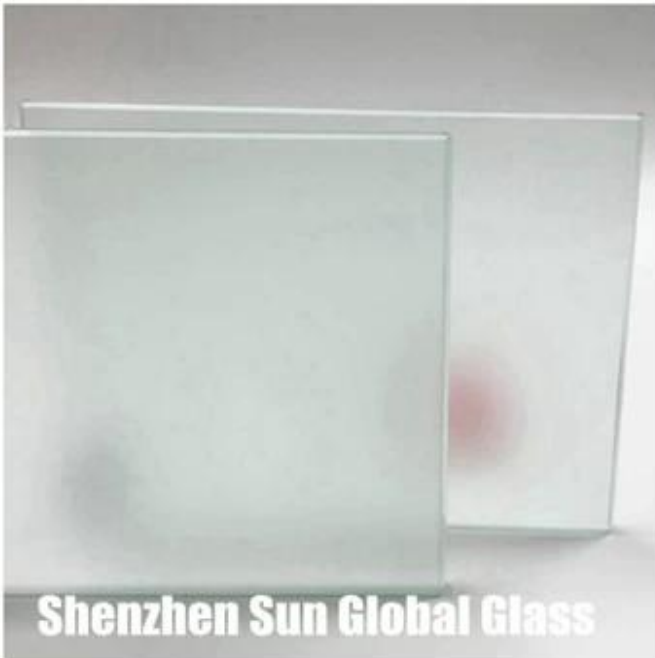

### Wybór szkła do drzwi prysznicowych:

1. Przezroczyste i niskie żelazo w drzwiach prysznicowych

2. Matowe szklane drzwi łazienki

3. Tekstura szyby drzwi prysznicowych

**Shenzhen Sun Global Glass**

**Shenzhen Sun Global Glass**