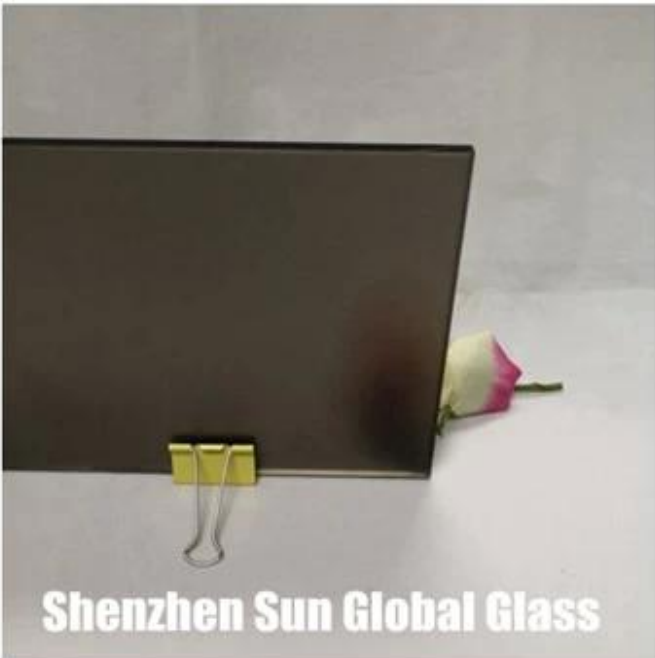

Shenzhen Sun Global Glass

3. Tekstura szyby drzwi prysznicowych