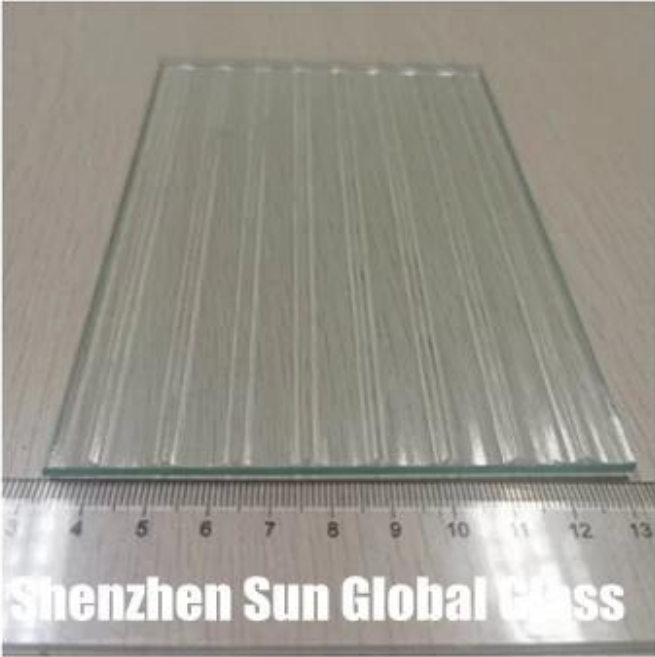

### Wybór szkła do drzwi prysznicowych:

1. Przezroczyste i niskie żelazo w drzwiach prysznicowych

2. Matowe szklane drzwi łazienki

3. Tekstura szyby drzwi prysznicowych

**Shenzhen Sun Global Glass**

**Shenzhen Sun Global Glass**