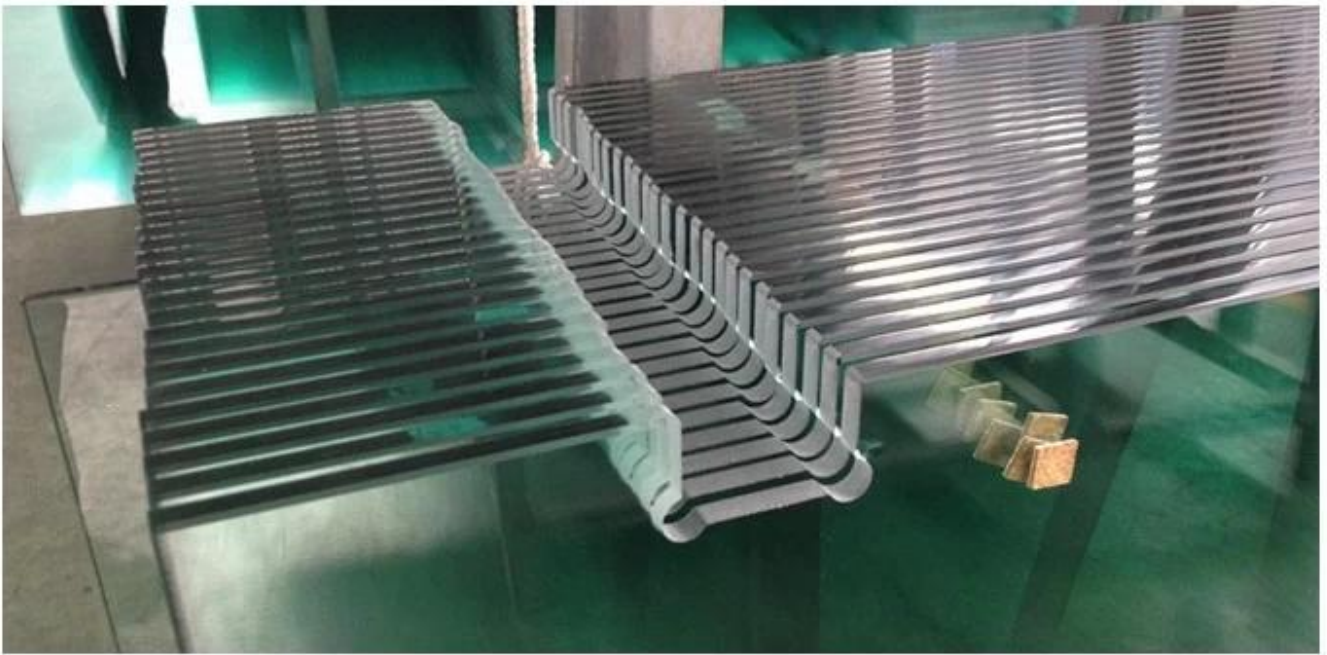

Wybór szkła do drzwi prysznicowych:

1. Przezroczyste i niskie żelazo w drzwiach prysznicowych