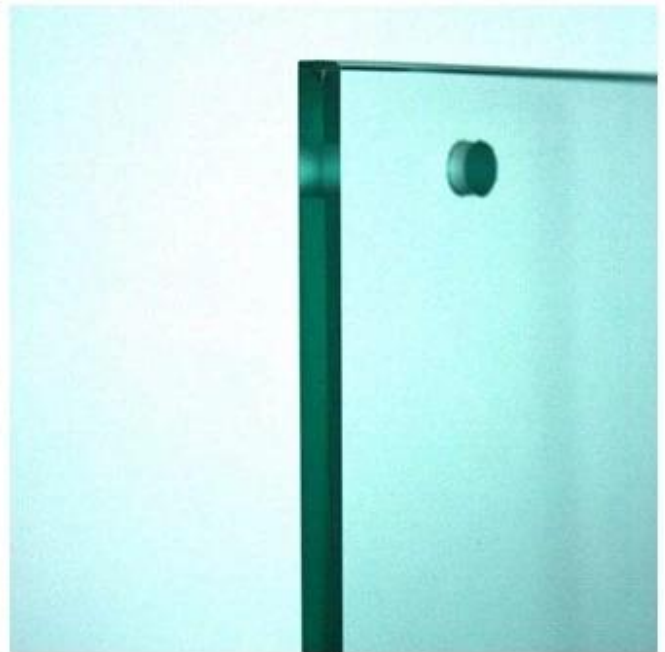

Wybór szkła do drzwi prysznicowych:

1. Przezroczyste i niskie żelazo w drzwiach prysznicowych