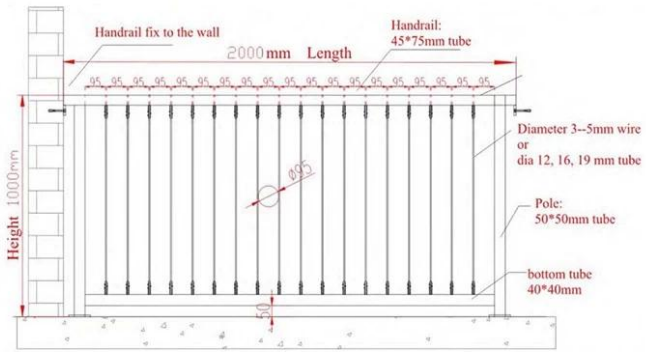

Aplikacje

Stair Railing

Poręcz pokładowy
balkon