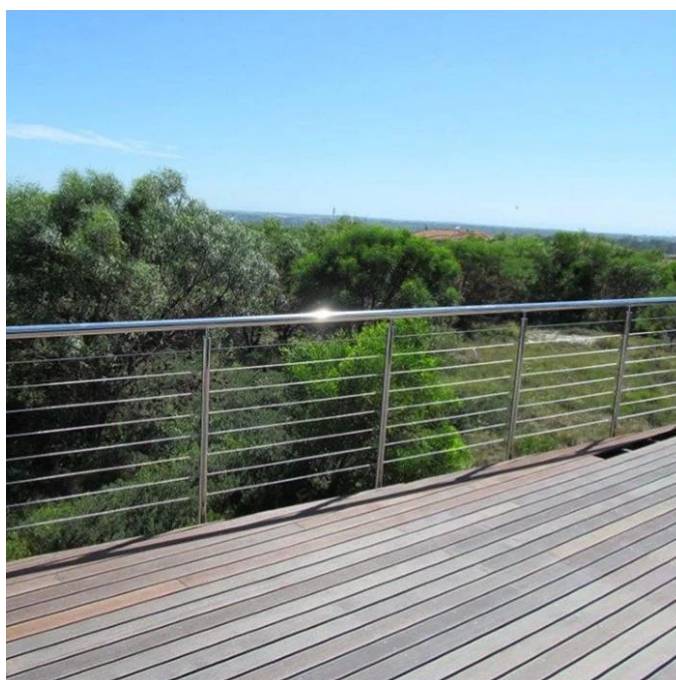

System kabli ze stali nierdzewnej

SZG Systemy kablowe mają świetne linie wzroku i eleganckiej konstrukcji ze stali nierdzewnej. Te balustrady kablowe zapewniają świetną estetykę i elastyczność w dowolnym ustawieniu - w pomieszczeniu lub na zewnątrz - to działa poziomo lub pionowo. Komponenty sprzętowe mają różne rozmiary i materialne wybory, które można skonfigurować, aby spełnić potrzeby projektowania projektu. Użyj naszych balustrad kablowych do pokładu z drewna lub w weranda winylowego, a także dla dowolnego rozwiązania hybrydowego, które pozwolą naszym balustrady kablowi zapewnić maksymalny odwołanie. To wraz z długotrwałą jakością, dlatego nasze rozwiązania kablowe są preferowane przez architektów, inżynierów i profesjonalistów budowlanych. Nie tylko te szyny kablowe są piękne, instalują z mniejszym wysiłkiem i kosztami, dzięki czemu ten główny wybór dla szybkiej i łatwej instalacji nie materia lokalizacji lub aplikacji geograficznej.

Cechy

Mountable w ramach drewnianych lub metalowych

silny i trwały przy minimalnej konserwacji

Praktycznie nieograniczone aplikacje

spełnia kody budowlane

Elastyczna konstrukcja z zakresem opcji montażu

Brak szorstkich krawędzi, dużych elementów łączników lub odsłoniętych obrotów

Szeroka gama systemów kotwiących do szybkiej i łatwej instalacji

Aplikacje

Stair Railing

Poręcz pokładowy
balkon

Witamy, aby wysłać zapytanie do zapytania szczegółów i pytanie.