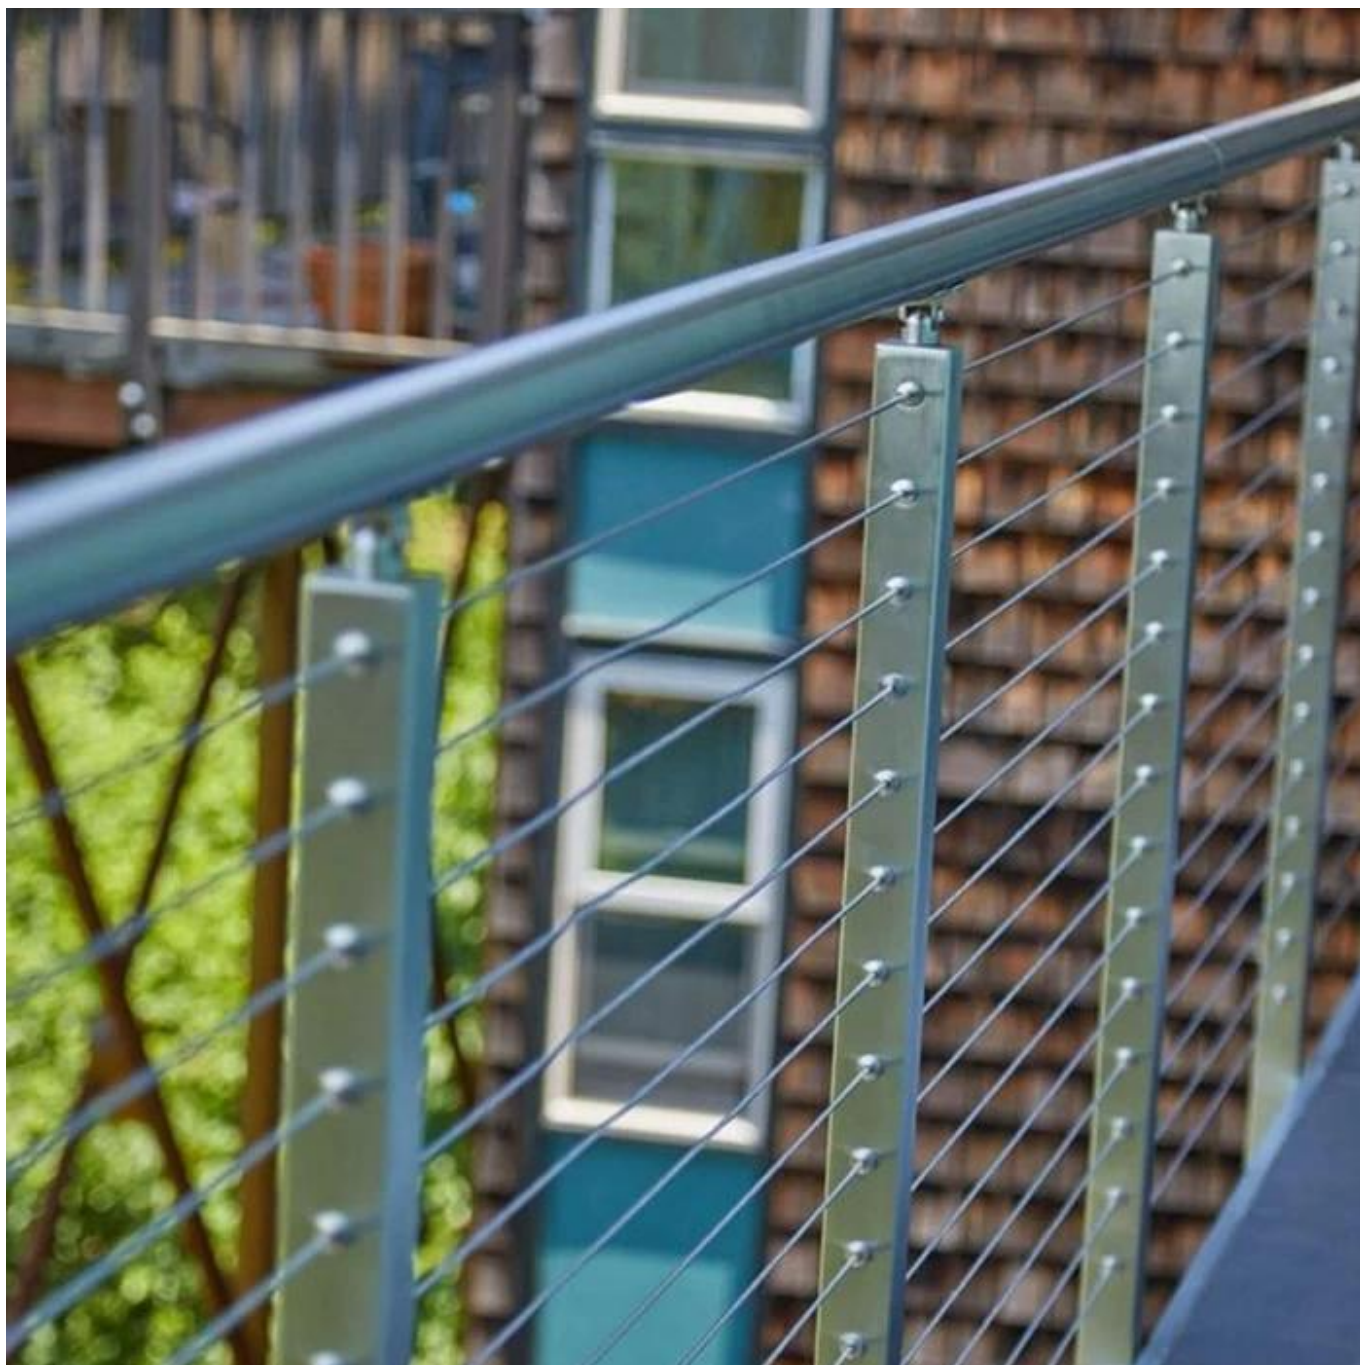

System kabli ze stali nierdzewnej

SZG Systemy kablowe mają świetne linie wzroku i eleganckiej konstrukcji ze stali nierdzewnej. Te balustrady kablowe zapewniają świetną estetykę i elastyczność w dowolnym ustawieniu - w pomieszczeniu lub na zewnątrz - to działa poziomo lub pionowo. Komponenty sprzętowe mają różne rozmiary i materialne wybory, które można skonfigurować, aby spełnić potrzeby projektowania projektu. Użyj naszych balustrad kablowych do pokładu z drewna lub w weranda winylowego, a także dla dowolnego rozwiązania hybrydowego, które pozwolą naszym balustrady kablowi zapewnić maksymalny odwołanie. To wraz z długotrwałą jakością, dlatego nasze rozwiązania kablowe są preferowane przez architektów, inżynierów i profesjonalistów budowlanych. Nie tylko te szyny kablowe są piękne, instalują z mniejszym wysiłkiem i kosztami, dzięki czemu ten główny wybór dla szybkiej i łatwej instalacji nie materia lokalizacji lub aplikacji geograficznej.

Cechy

Mountable w ramach drewnianych lub metalowych

silny i trwały przy minimalnej konserwacji

Praktycznie nieograniczone aplikacje

spełnia kody budowlane

Elastyczna konstrukcja z zakresem opcji montażu

Brak szorstkich krawędzi, dużych elementów łączników lub odsłoniętych obrotów