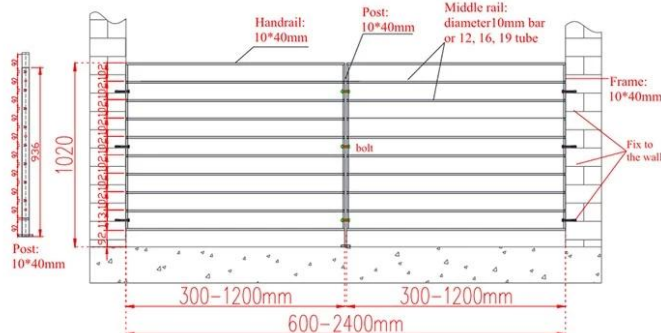

Cechy

Mountable w ramach drewnianych lub metalowych

silny i trwały przy minimalnej konserwacji

Praktycznie nieograniczone aplikacje

spełnia kody budowlane

Elastyczna konstrukcja z zakresem opcji montażu

Brak szorstkich krawędzi, dużych elementów łączników lub odsłoniętych obrotów

Szeroka gama systemów kotwiących do szybkiej i łatwej instalacji