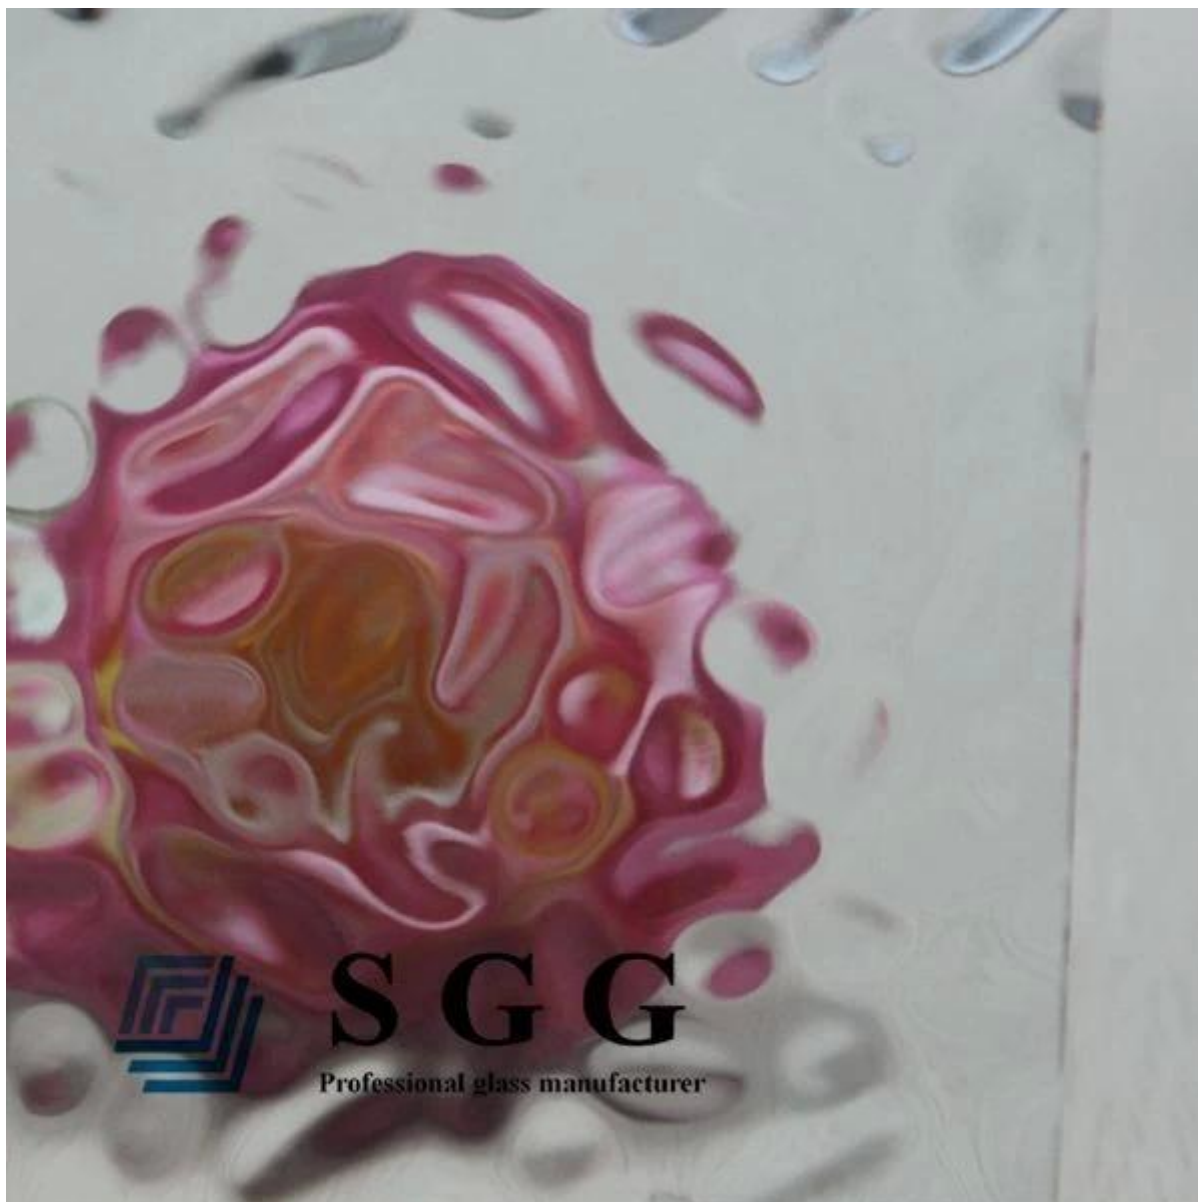

Linia produkcyjna: