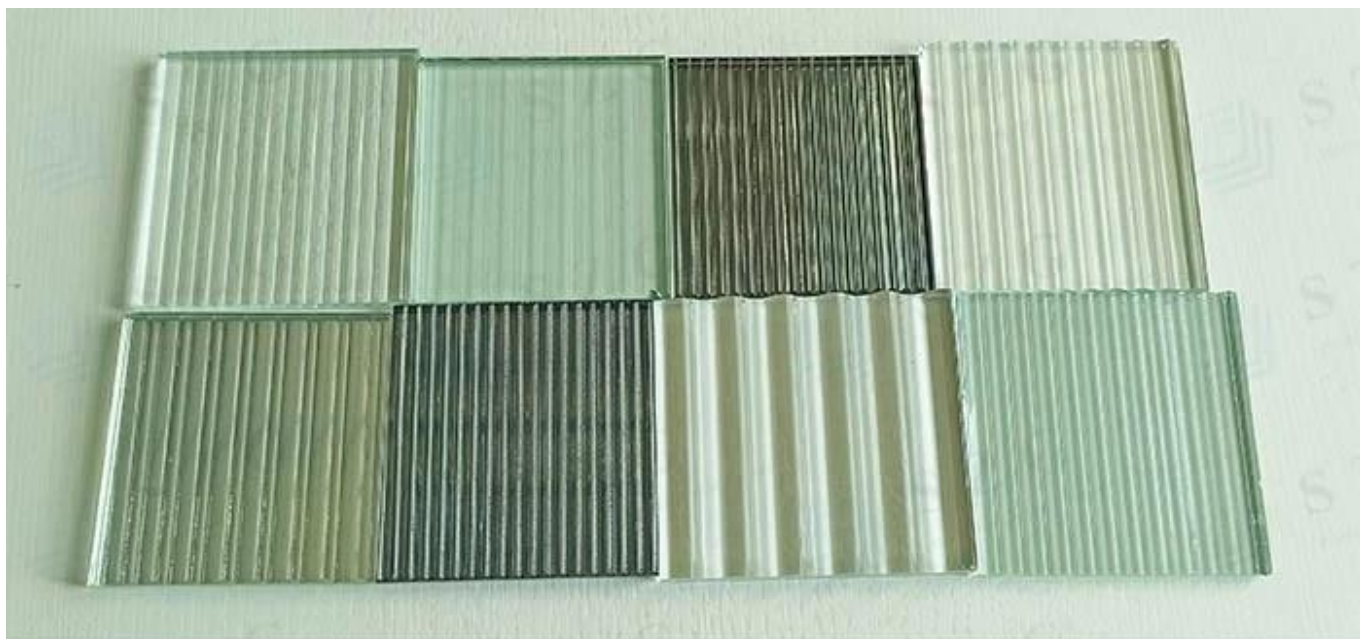

Aluminium U Kanał dla ścianek działowych