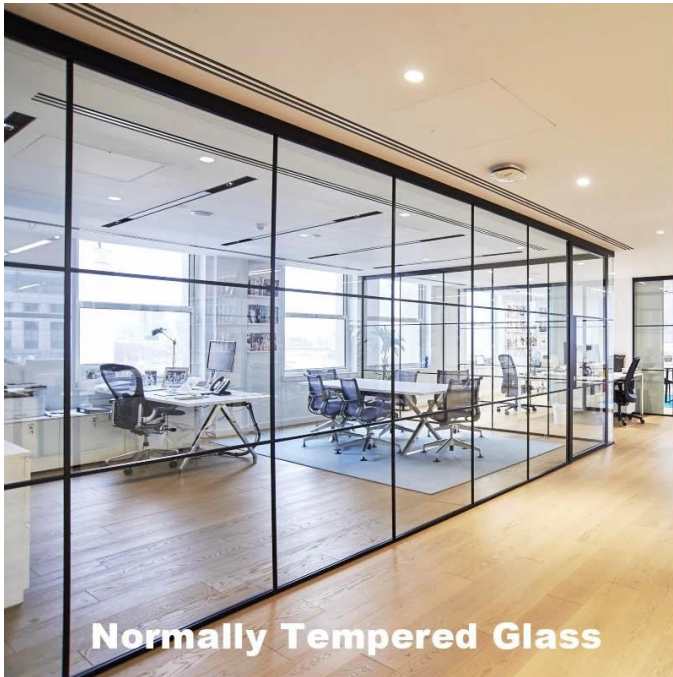

5 + 5mm stroikowy Texture Szkło laminowane Tablica partycji

5 + 5 mm stroikowy szkło laminowane jest panel 5mm stroikowy hartowanego szkła i jeden panel 5mm płaskiego szkła hartowanego związane razem PVB folii. Stroikowy szkło hartowane jest bezpieczeństwo i szkło dekoracyjne z ugruntowanym, popularne, pionowej konstrukcji żebrowej i ochrony prywatności. Reed szkło dodać elegancji do Twojego wnętrza i wygląd zewnętrzny. Unikalne wzory i tekstury może być wykorzystany w aplikacjach ścian działowych, aby dodać niejasności prywatności lub do wykorzystania jako dekoracyjny element projektu pierwotnego. Wszystkie nasze produktu szklanego jest dostępna w arkuszach lub przycięte na wymiar. Dekoracyjny wzór szkło staje się coraz bardziej popularne w domach, zapraszamy do kontaktu z nami do swojej niestandardowej stroikowy partycji szkła.

Dlaczego stroikowy Szkło ścianki działowej

Klasyczny wygląd

Klasyczne wzornictwo nigdy nie wychodzi z mody, a karbowany struktura dodaje przestronny, otwarty uczucie do każdej przestrzeni, patrząc tak samo dobre jak dzisiaj będzie to zrobić w 10 lat. Idealne dla biur i pomieszczeń firmowych, jak również w domu, stroikowy szkło jest bardzo wszechstronny szkło z prawdziwym stylu.

Krystaliczną wyrazistością

Stroikowy szklane mogą być przetwarzane przez szkło o niskiej zawartości żelaza, którego jasność i blask uczyni każdego wnętrza lub zewnętrzną cechą naprawdę zabłysnąć. Subtelne strukturyzowane patternand gładkie linie pionowe stroikowy szklane dowolny domu lub biurze poczucie ponadczasowej elegancji.

chronić prywatność

Ten dekoracyjny szkło wykonane z gładkich pionowych wzorów świadczących eleganckie połączenie widoczności i prywatności. Stroikowy szklanych rozwiązuje problem tworzenia prywatności zachowując lekkie i przewiewne wewnętrzne przestrzenie, jest idealnym rozwiązaniem dla pomieszczeń wewnętrznych, gdzie pragnienie przestrzeni i prywatności spotkać.