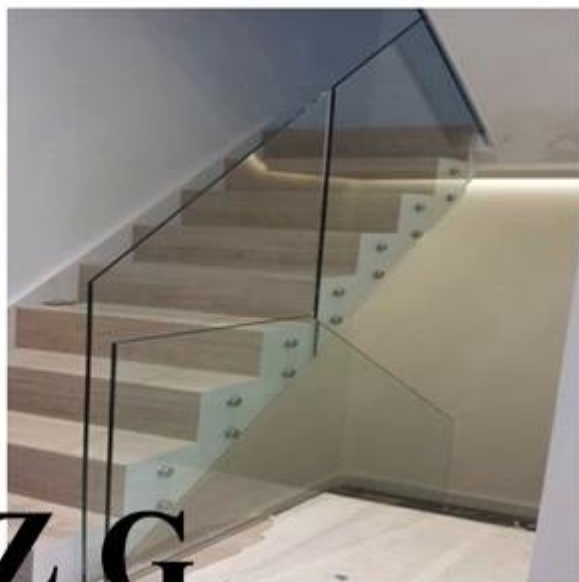

S Z G

Professional glass manufacturer