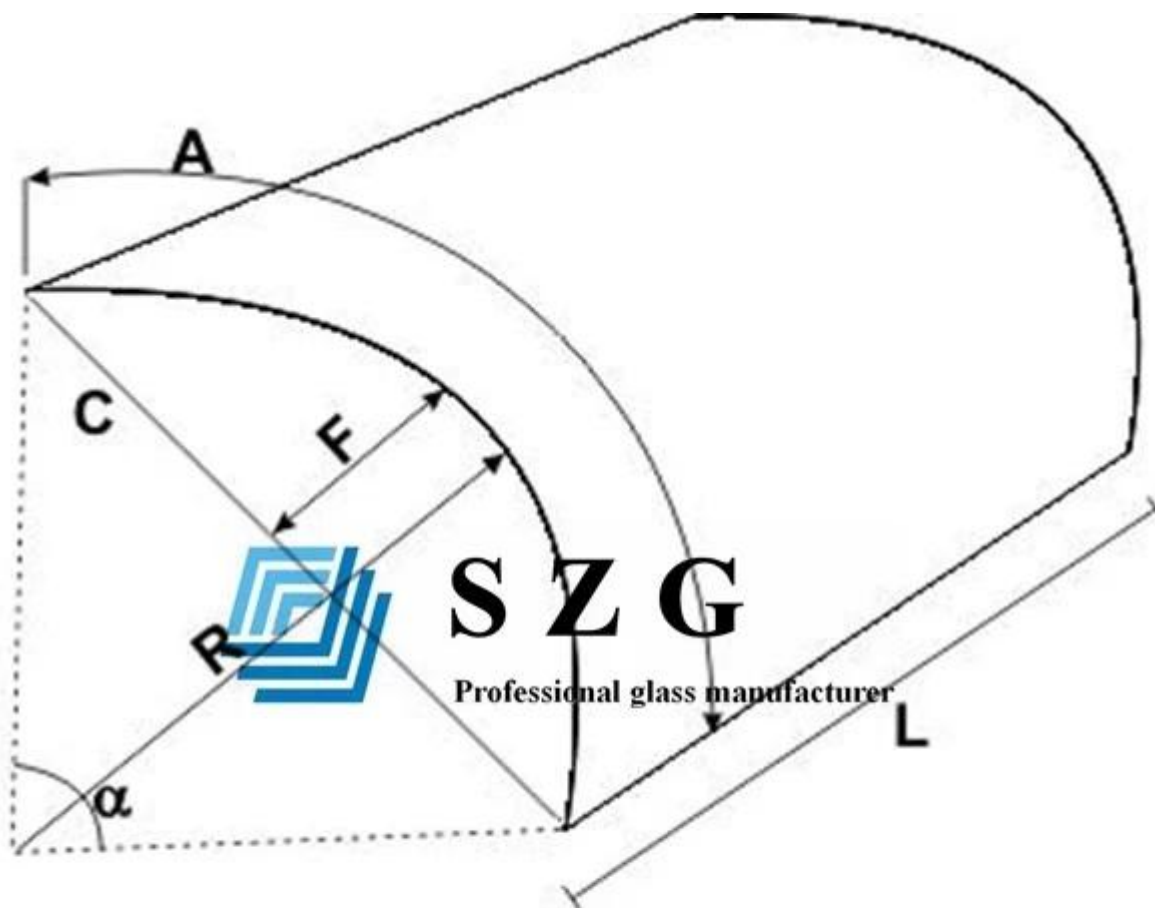

Dostosowane 5 mm gięte szkła hartowanego może służyć do produkcji szkła laminowanego zakrzywione lub gięte szkło zespolone

Shenzhen Sun Global Glass Co., Limited specjalizuje się w każdym stylu zakrzywione szklane, tworzenie niestandardowych przeszkleń, które spełniają standardy bezpieczeństwa i przemysłu, co łatwe, atrakcyjne, artystyczne szkło, które jest również bezpieczne i niezawodne w Tworzenie.

Zakrzywione szklane zakrzywione również jako zakrzywione szkło hartowane, szkło, bent gięte szkło, szkło gięte, itp. To jest zakrzywiony kształt z hartowanego szkła. Mają również typowe cechy szkła hartowanego, takich jak gdy jest uszkodzony, fragmenty są małe rundy sześciennych, która zmniejsza obrażenia u ludzi. Są one pięć razy mocniejsze niż miękkie szkło. Szkła mogą być szklane 5 mm wygięte i 5 mm gięte szkło w niemal dowolny kształt, złożonych krzywych dla różnorodnych kształtów złożonych. 5 mm gięte szkło hartowane mogą być gięte na zakrzywione balustrady schodowe ze szkła wielowarstwowego, zakrzywione szkło laminowane partycje dzielić pokój, podczas gdy otwarte ściany estetyczne, aby udostępnić konfrecyjne pokoje lub biura, świetliki, okna, drzwi i wiele więcej.

Specyfi C specyfikacji:

1. produkcja szkło: 5 mm zakrzywione szklane
2. inna nazwa: Szkło zakrzywione
3. zakres Grubość: 5 mm 6 mm 8 mm 9 mm 10 mm 15 mm
4. szklane substraty: 5 mm bezbarwne szkło float **5 mm Ultra jasne szkło float**, 5 mm, przyciemniane szkło, szkło odblaskowe 5 mm, 5 mm sitodruku szkła, **Szkło Low E 5 mm**, wytrawiana kwasem 5 mm, 5 mm, szkło, itp.
5. produkcja godzina: 7 ~ 15 dni roboczych od otrzymania płatności received
- 6 Mini R = 500 mm, max R = 6000 mm, max długość łuku = 3300mm