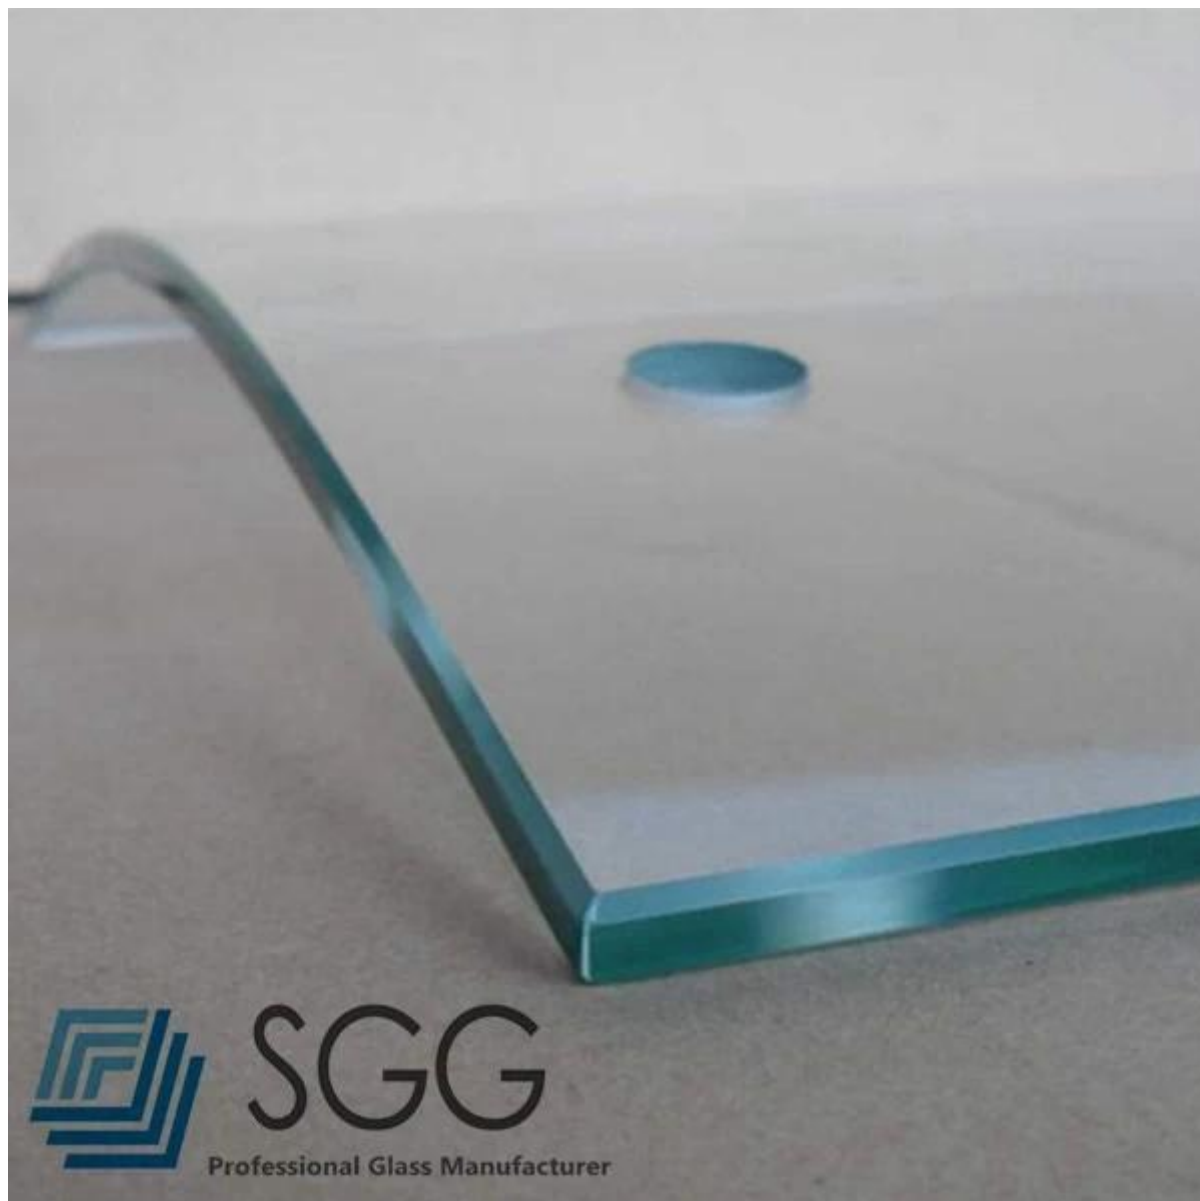

3. zakrzywione 5mm szkła hartowanego Poznaj chińskie szkło obowiązkowej certyfikacji (CCC)

Szczegóły zakrzywione 5mm szkła hartowanego:

Zdjęcia produktów: