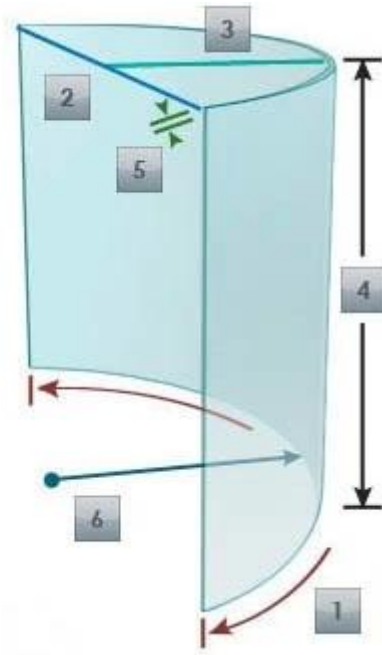

Dane techniczne:

1. Grubość: 5mm 6mm 8mm 10mm 12mm 15mm 19mm
2. rozmiar: dostosować rozmiar, Wysokość $\leq 13000\text{mm}$, promień $\geq 400\text{mm}$ $\leq 3300\text{mm}$ długość łuku
5-6mm mini promień: 1000mm
8-12mm mini promień: 1500mm
15-19mm mini promień: 2000mm
3. kolor: przezroczysty, ultra clear, kwas wyryte, szary, zielony, niebieski, brąz lub dowolny kolor Pantone wykres w oparciu.

Szczegóły zakrzywione 5mm szkła hartowanego:

Zdjęcia produktów:

- 1 Arc Length
- 2 Chord
- 3 Depth
- 4 Height
- 5 Thickness
- 6 Radius

Linie produkcyjne:

Pakiet i załadunku: