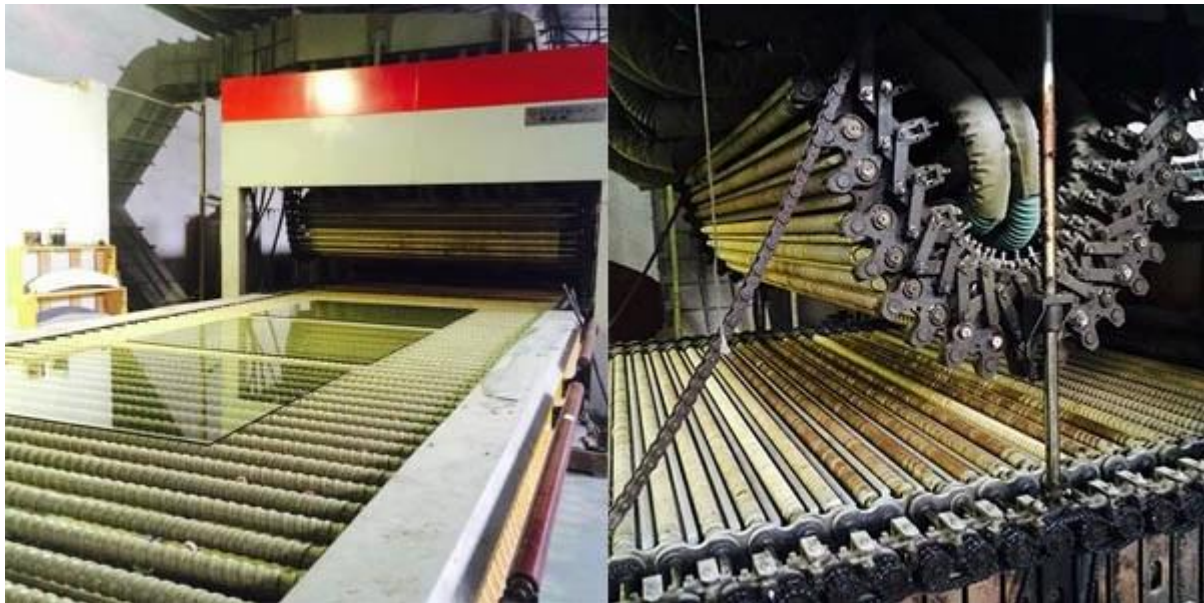

Szczegóły zakrzywione 5mm szkła hartowanego:

Zdjęcia produktów:

- 1 Arc Length
- 2 Chord
- 3 Depth
- 4 Height
- 5 Thickness
- 6 Radius

Linie produkcyjne:

Pakiet i załadunku: