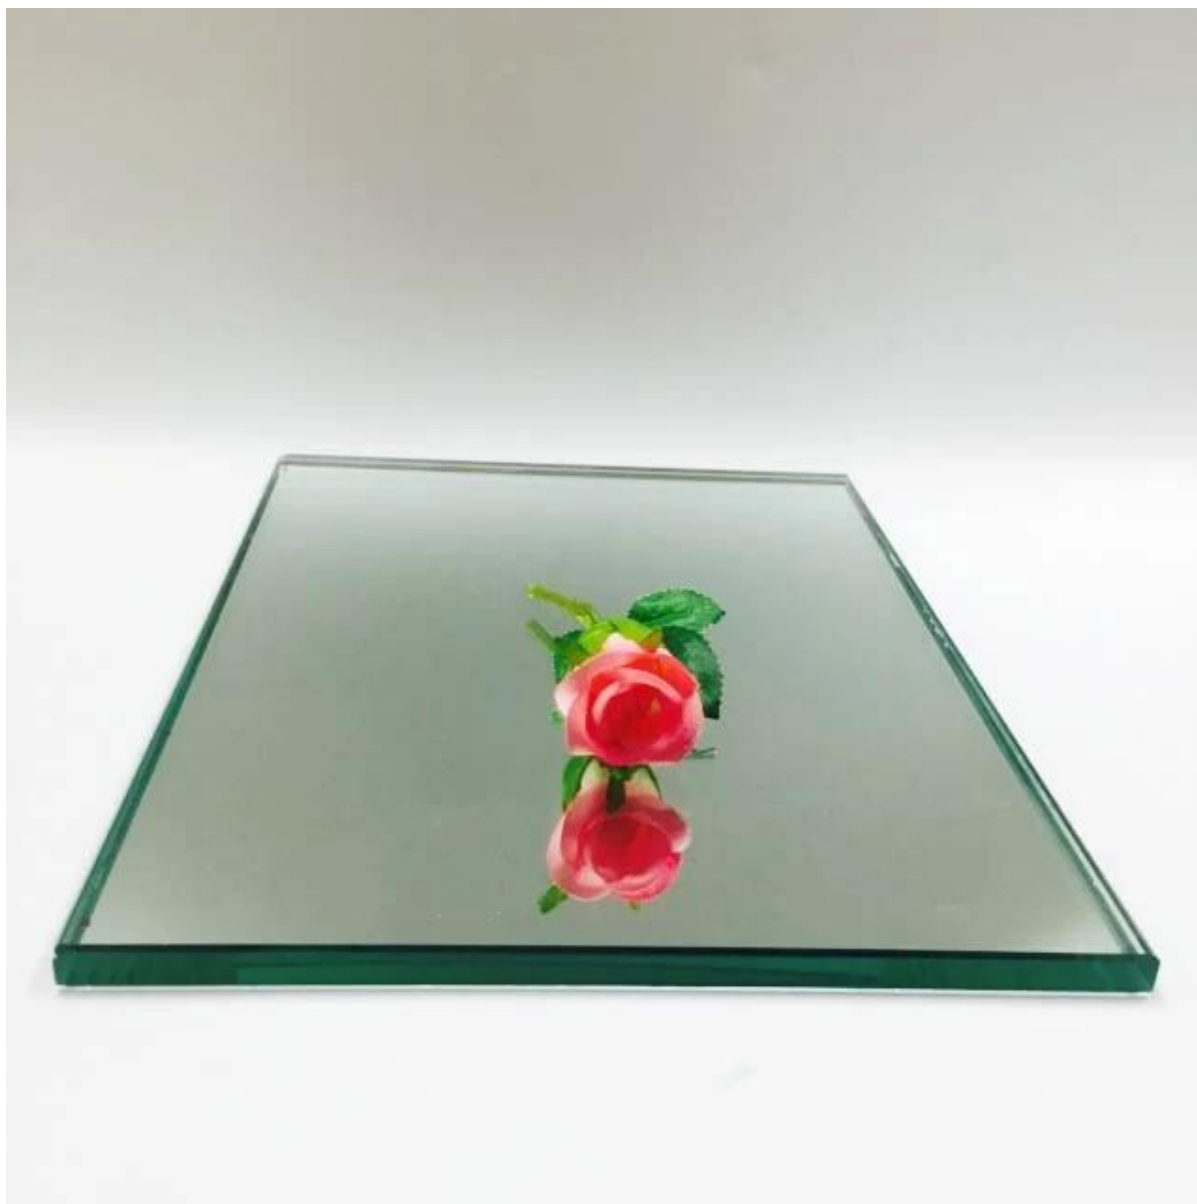

Linie produkcyjne: