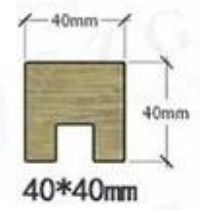

## **Szkło laminowane do poręczy**

6 + 6mm Szkło laminowane składa się z dwóch arkuszy szkła hartowanego 6 mm połączonych razem przez elementy arponujące arkusze materiału z tworzywa sztucznego (poliwinylowe Butryral PVB). W przypadku pęknięcia, kawałki szkła pozostają przymocowane do butryral, zapobiegając jej oderwaniu i zapobieganiu jej przechodzeniu. Z tego powodu jest to podwójne szkło ochronne, ponieważ zapobiega obrażeniom ludziom i uszkodzeniu pobliskich obiektów, a także przejście przez to, co z kolei zapobiega kradzieży. Bardziej arkusze szkła tworzą laminowane szkło, bezpieczniejsze jest.

**Kanał aluminiowy do poręczy**

**Rura poręczy do poręczy**

**S. S handrail**

**wood handrail**

**Alu handrail**

**Aplikacje**

- Poręcz schodowy
- Balkonowy poręcz

Deck Railing.