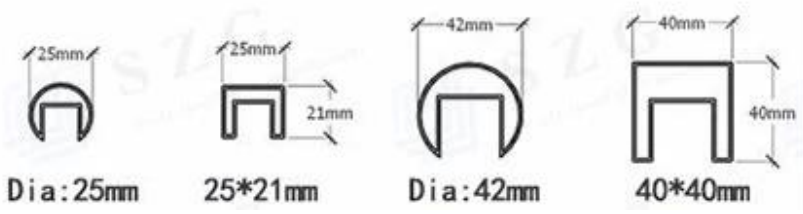

S. S handrail

wood handrail

Alu handrail

Aplikacje

- Poręcz schodowy
- Balkonowy poręcz