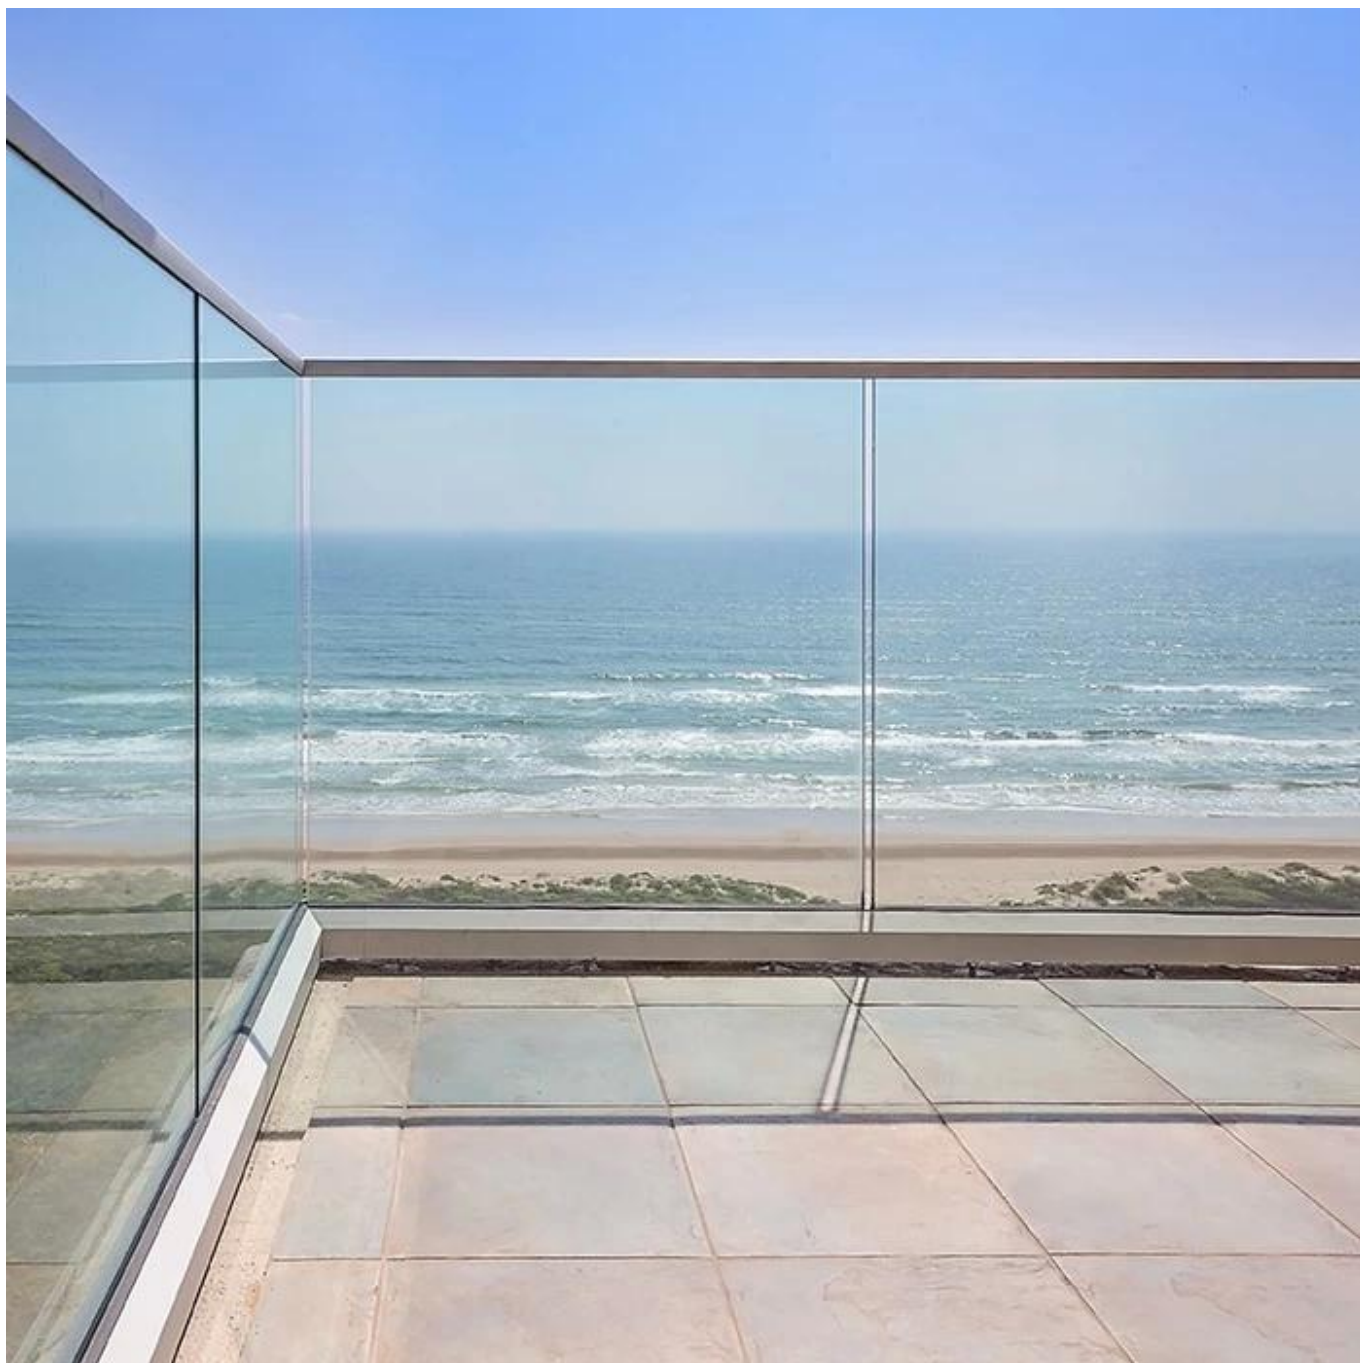

Szkło laminowane do poręczy

6 + 6mm Szkło laminowane składa się z dwóch arkuszy szkła hartowanego 6 mm połączonych razem przez elementy arponujące arkusze materiału z tworzywa sztucznego (poliwinylowe Butryral PVB). W przypadku pęknięcia, kawałki szkła pozostają przymocowane do butryral, zapobiegając jej oderwaniu i zapobieganiu jej przechodzeniu. Z tego powodu jest to podwójne szkło ochronne, ponieważ zapobiega obrażeniom ludziom i uszkodzeniu pobliskich obiektów, a także przejście przez to, co z kolei zapobiega kradzieży. Bardziej arkusze szkła tworzą laminowane szkło, bezpieczniejsze jest.