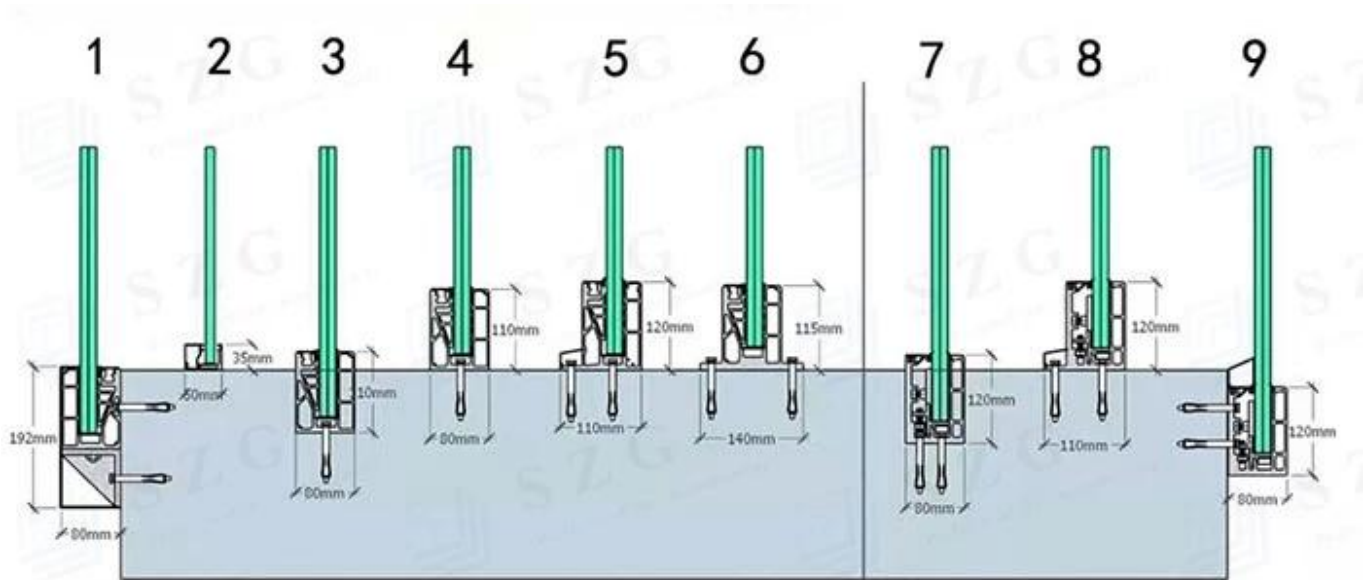

Kanał aluminiowy do poręczy

Rura poręczy do poręczy