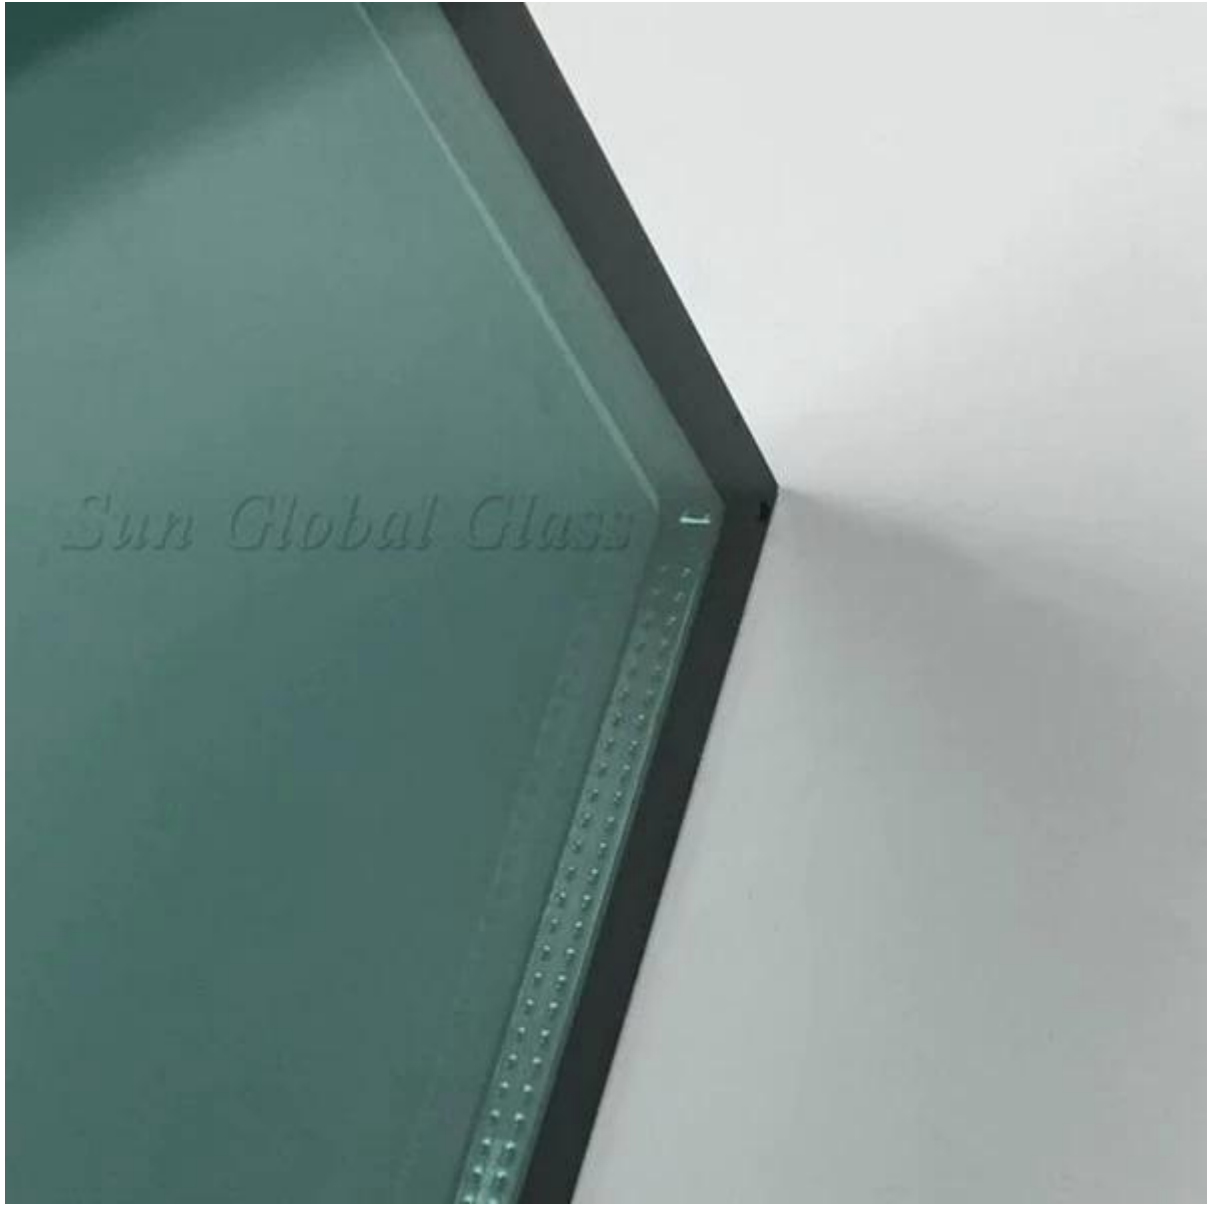

Izolowane szklane panele okienne

Szyba zespolona Salzburg składa się z dwóch lub więcej kawałków szyby szklane, które mogą być low e lub szkła refleksyjnego lub normalnego float szkło kolorowe i używać uszczelniacz Moi i aluminiowe podkładki, które było wypełnione osuszacz razem. Szkło zespolone/szkło wydrążone/Igu/podwójne szyby z obwodu dystansu, który dostaje się w kontakcie ze szkłem jest prawidłowo uszczelnione pierwotne i wtórne uszczelniacze, aby zapewnić to z powietrza/argon szczelne.

Kolor: przezroczysty, szary, zielony, niebieski, dostosowany kolor

Maks.: 2700x3700mm

Min.: 180x350mm

Zdjęcia produktów:

Paket: