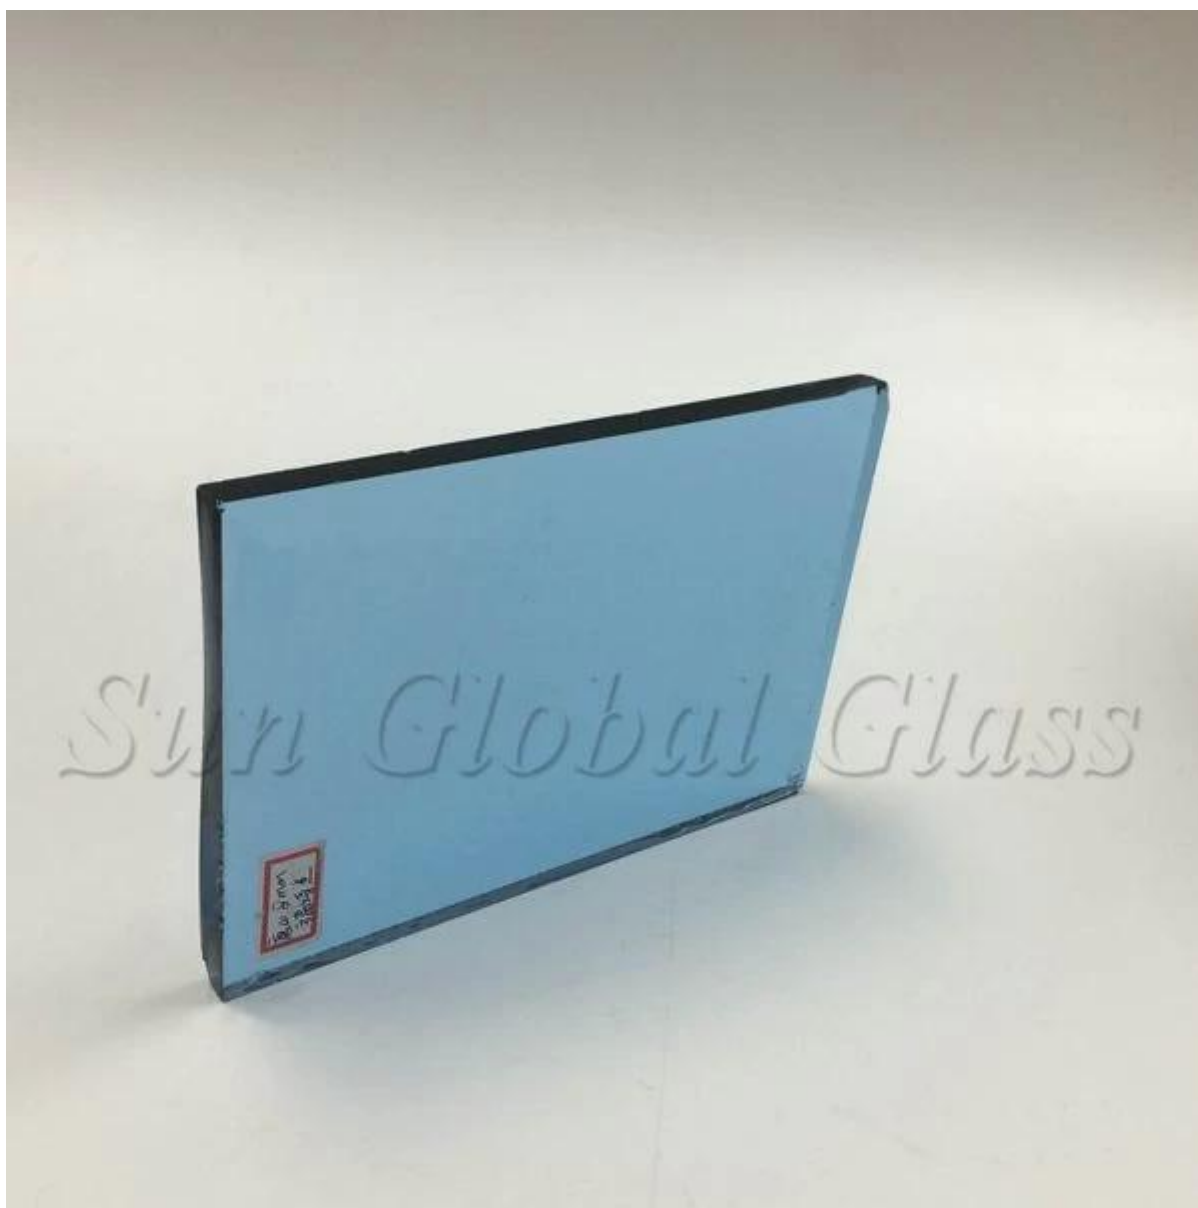

Zdjęcia produktów:

Linie produkcyjne: