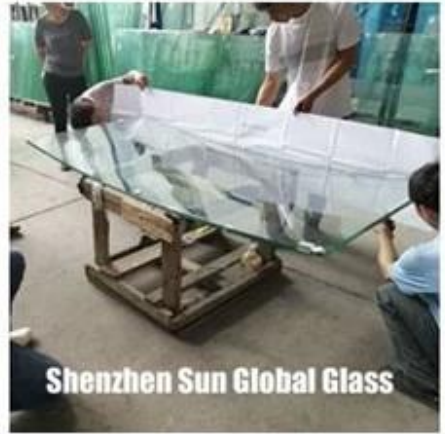

Certyfikaty: