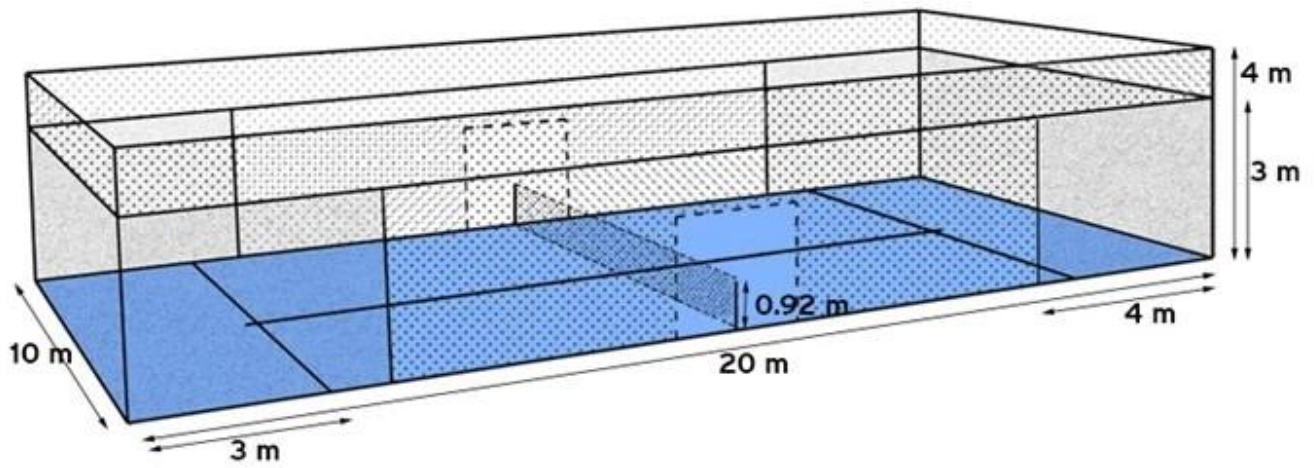

SZG Kompletna konstrukcja kortów do padla --- Rynek CE Jakość Standardowy kort tenisowy do padla w Chinach

Zapewniamy kompletny kort do padla, pełen zestaw zawiera [szkło hartowane](#), Ocynkowana rura stalowa, lampy, sztuczna murawa, siatka tenisowa i śruby, z kortem do padla o wymiarach 10 * 20 m. Całe szkło i akcesoria do kortu tenisowego do padla są standardem rynkowym CE.

1. Szkło na kort do padła:

W przypadku kortu tenisowego do padła zwykle produkujemy szkło hartowane o grubości 12 mm, jeden kort wymaga 18 sztuk o rozmiarze około 2x3 m szkła, dostępny będzie niestandardowy rozmiar.

Do gry w padła używamy wysokiej jakości ocynkowanej rury stalowej. Nazywa się to również dachem metalowym, zapewniamy wystarczająco długą gwarancję jakości.

3. Indywidualna dioda LED Flood:

Zapewniamy 4 zestawy światła LED, a światło LED ma 200 watów, chip Bridgelux, 4 koraliki lampowe i szeroki nacisk.

4. Dostosowana sztuczna trawa do trawy:

Wysokość przędzy wynosi 15 mm, gęstość 63000 kępek / m², a zawartość włosa to PP, Podłoże złożone z PP, siatki i SBR, kolor sztucznej trawy można dostosować. Udzielamy gwarancji na wysokiej jakości sztuczną murawę.