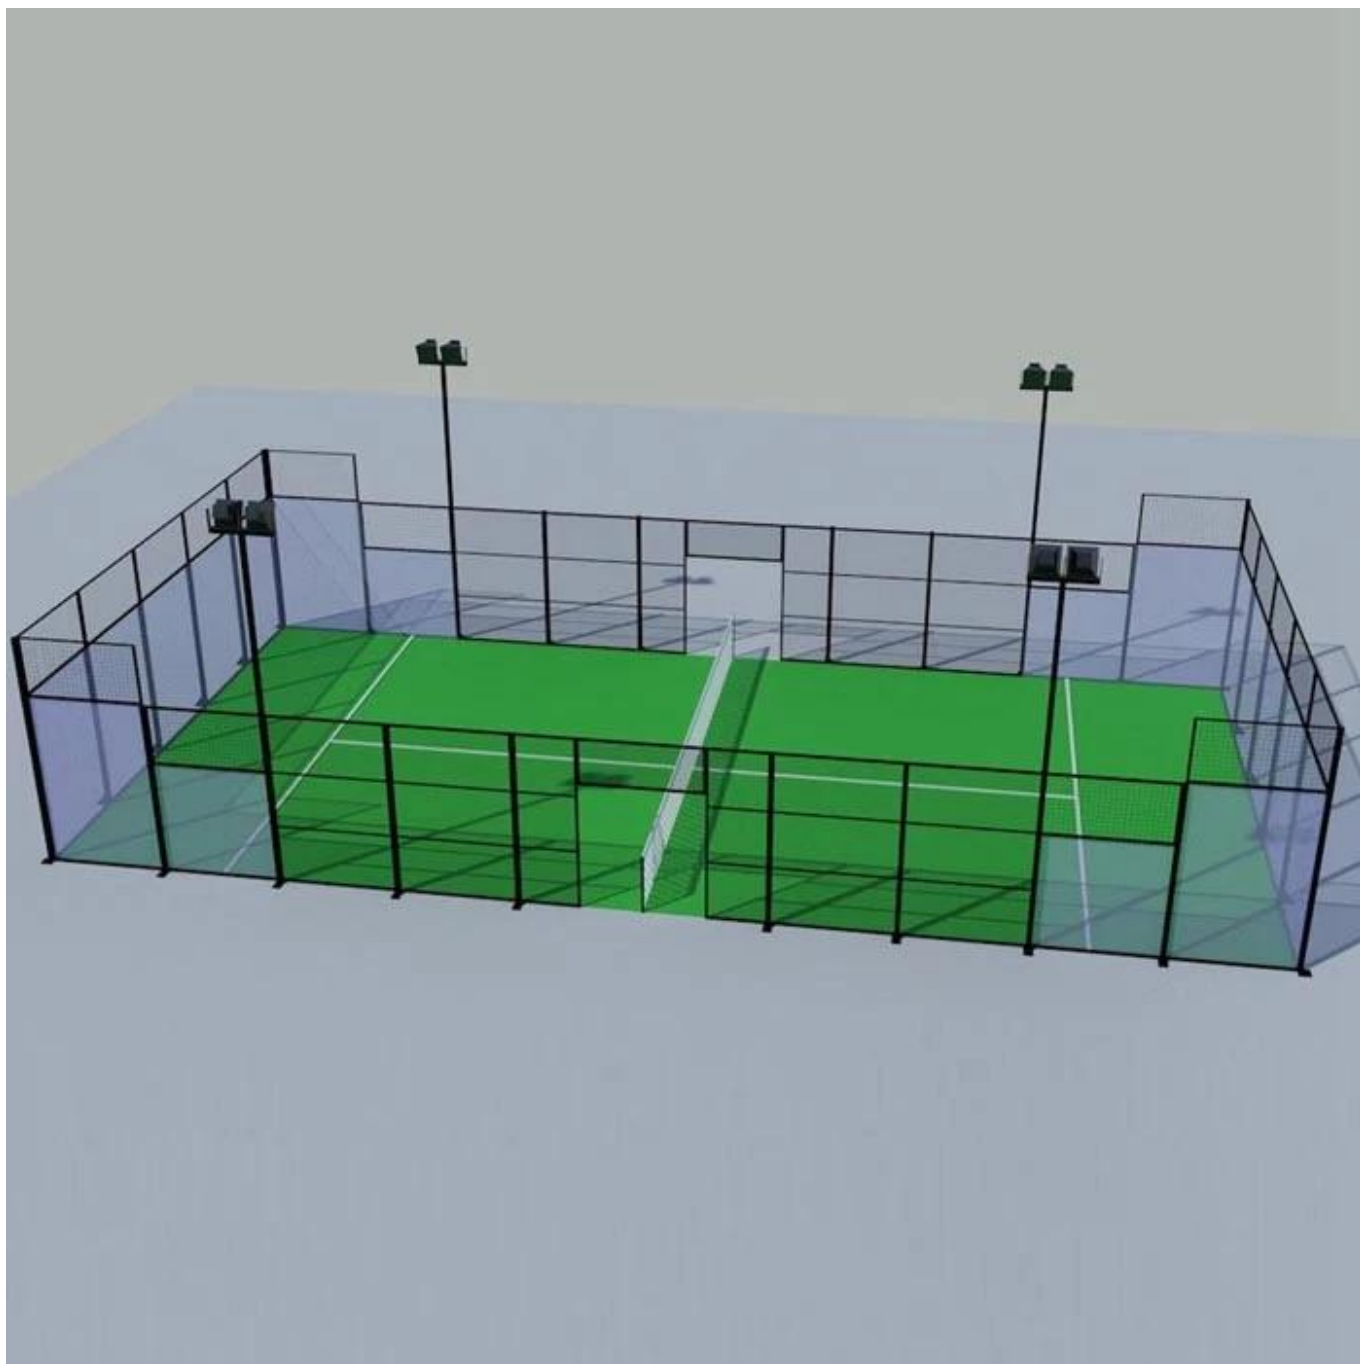

SZG Kompletna konstrukcja kortów do padla --- Rynek CE Jakość Standardowy kort tenisowy do padla w Chinach

Zapewniamy kompletny kort do padla, pełen zestaw zawiera [szkło hartowane](#), Ocynkowana rura stalowa, lampy, sztuczna murawa, siatka tenisowa i śruby, z kortem do padla o wymiarach 10 * 20 m. Całe szkło i akcesoria do kortu tenisowego do padla są standardem rynkowym CE.

1. Szkło na kort do padła:

W przypadku kortu tenisowego do padła zwykle produkujemy szkło hartowane o grubości 12 mm, jeden kort wymaga 18 sztuk o rozmiarze około 2x3 m szkła, dostępny będzie niestandardowy rozmiar.

Do gry w padła używamy wysokiej jakości ocynkowanej rury stalowej. Nazywa się to również dachem metalowym, zapewniamy wystarczająco długą gwarancję jakości.

3. Indywidualna dioda LED Flood:

Zapewniamy 4 zestawy światła LED, a światło LED ma 200 watów, chip Bridgelux, 4 koraliki lampowe i szeroki nacisk.

4. Dostosowana sztuczna trawa do trawy:

Wysokość przędzy wynosi 15 mm, gęstość 63000 kępek / m², a zawartość włosa to PP, Podłoże złożone z PP, siatki i SBR, kolor sztucznej trawy można dostosować. Udzielamy gwarancji na wysokiej jakości sztuczną murawę.