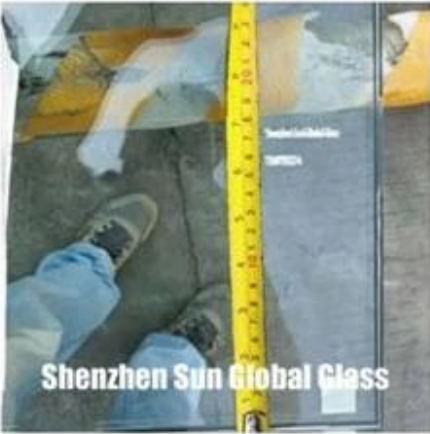

Certyfikaty: