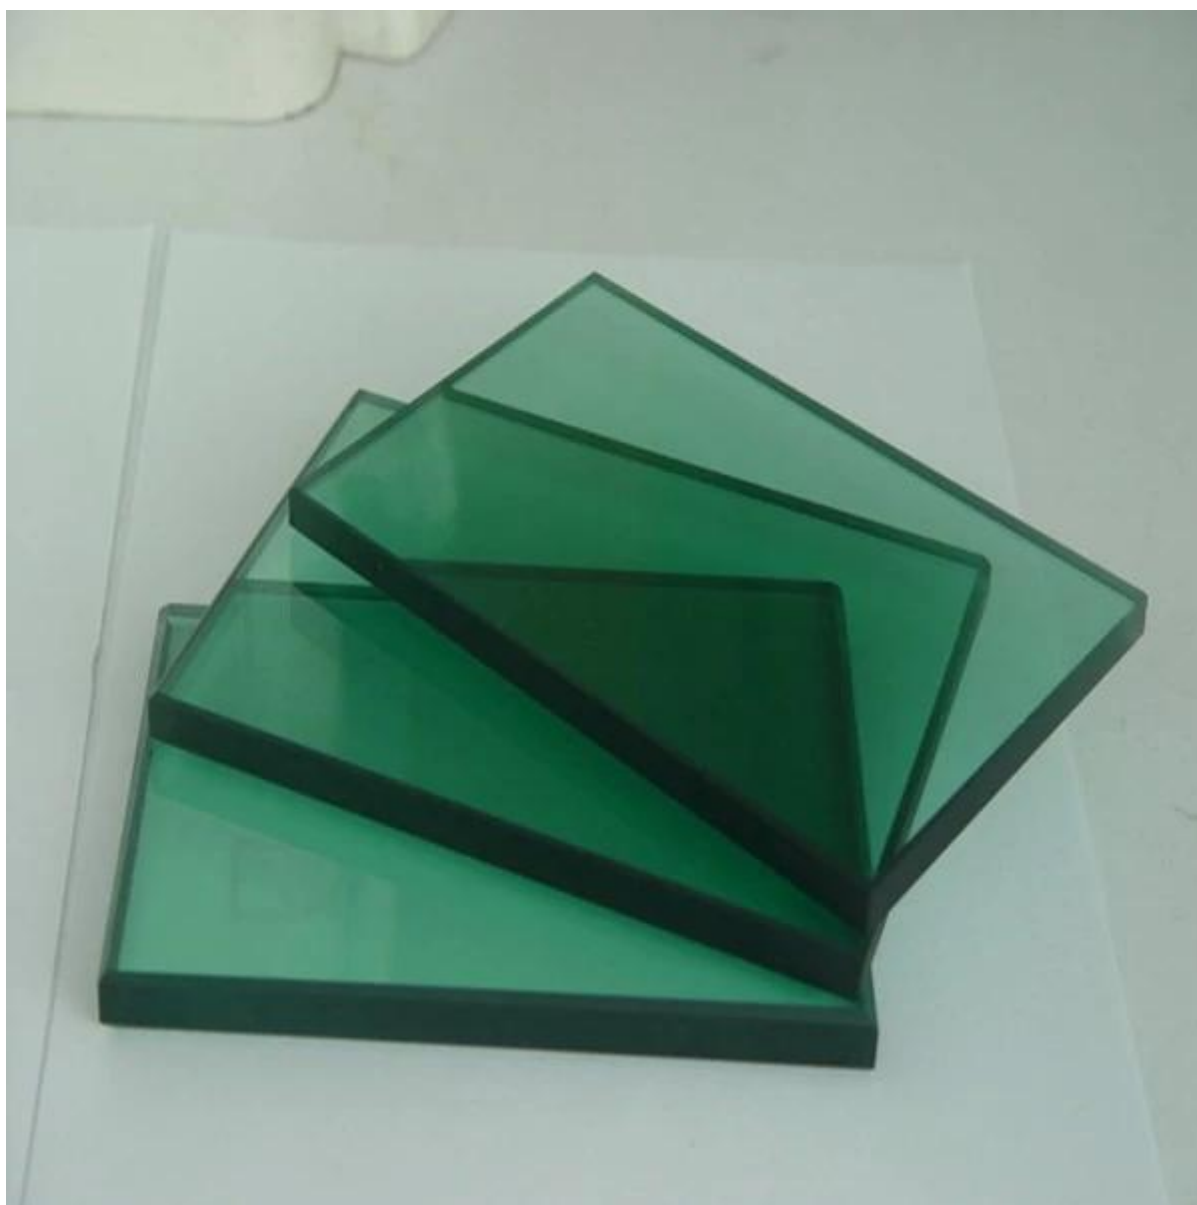

1. 12mm szkła float zielone światło może być używany bezpośrednio do okna, drzwi
2. przyciemniane float szkło 12mm francuski zielony kolor można hartowane, laminowane i izolowane. W ten sposób to można zastosować do szklane ściany, szklaną fasadą, balustrady szklane, balustrady szklane, szkło balkon, szkła partycji, tabeli szklanych topy.
3. przyciemniane float szkło 12mm francuski green ma lustro klasy mogą być tworzone dla francuski zielony przyciemniane lustro.

Szczegóły dotyczące 12mm grubości, przyciemniane szkło francuski zielony:

Zdjęcia produktów: