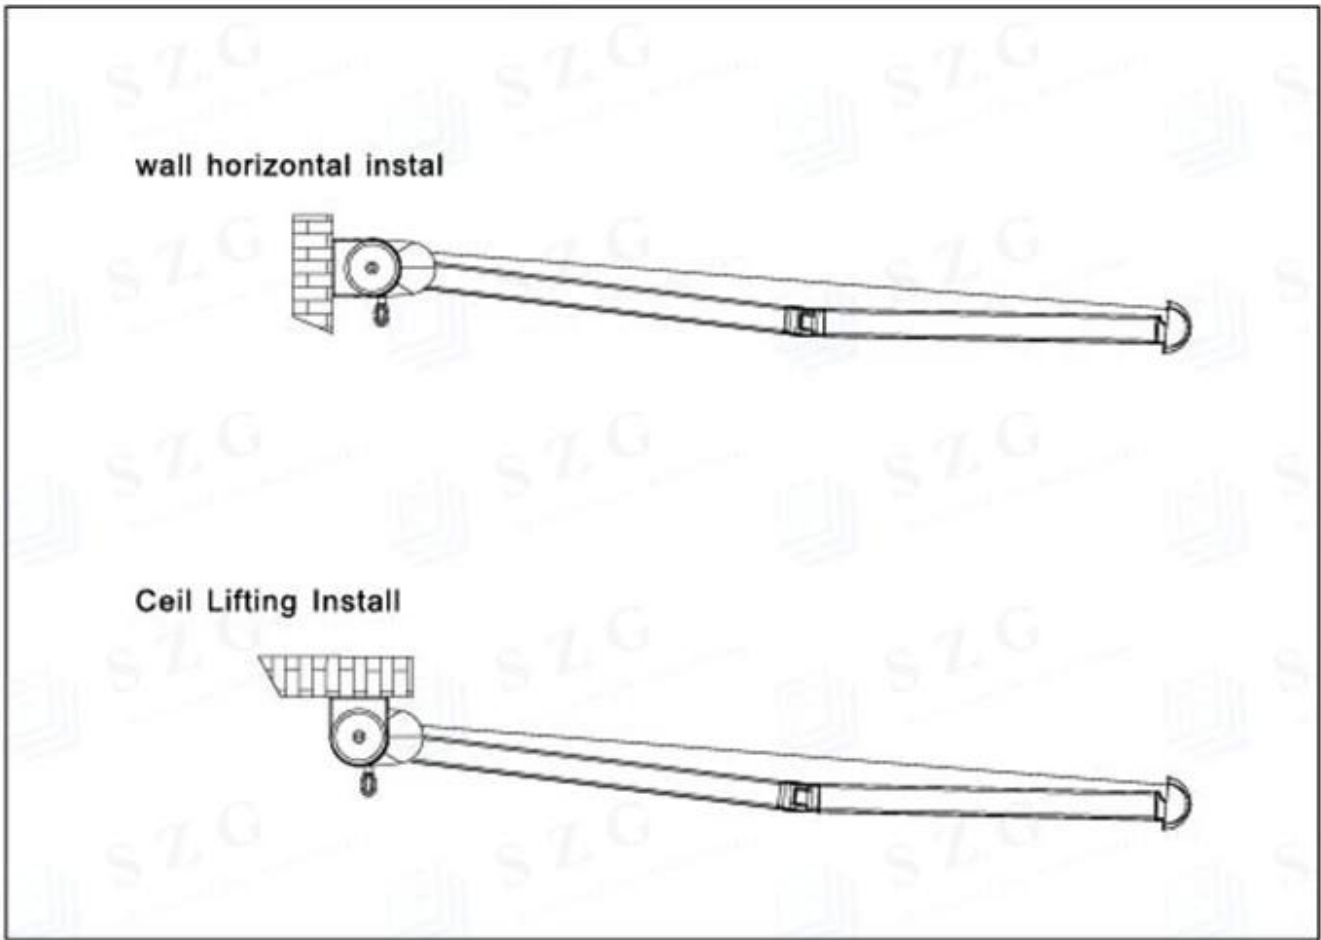

Tkanina

1. Tkanina słoneczna Francja