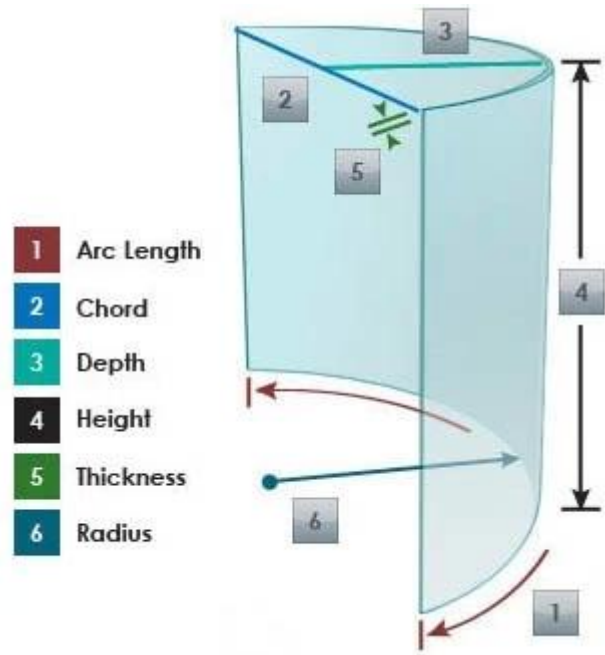

Linie produkcyjne:

Pakiet i załadunku: