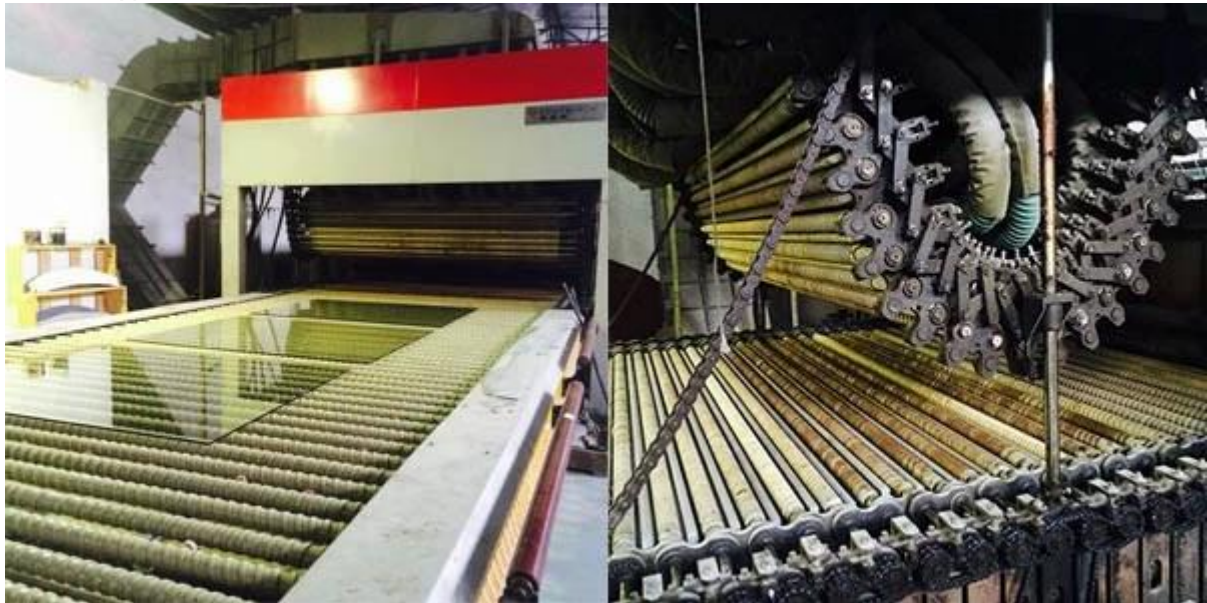

Linie produkcyjne: