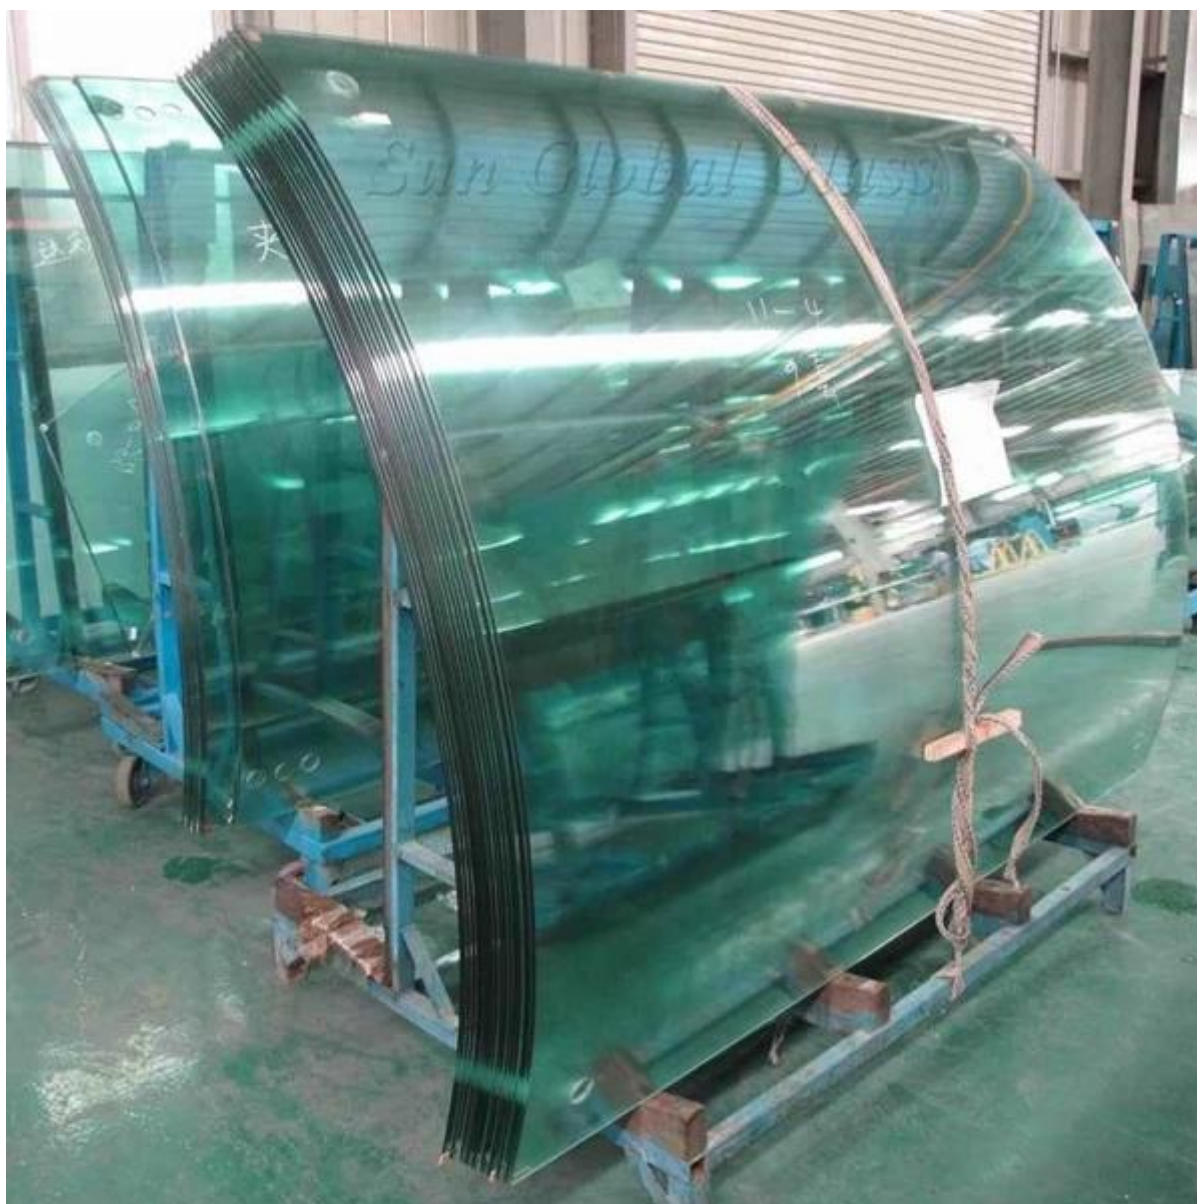

1. Zakrzywione szklane hartowane 12mm spełnia normy bezpieczeństwa szkło b 6206 UK.
2. Zakrzywione szkło hartowane 12mm spełniają standard europejski szkło CE EN 12150.
3. Zakrzywione szkło hartowane 12mm Poznaj chińskie szkło obowiązkowej certyfikacji (CCC)

Szczegółowe informacje o zakrzywiony hartowane szkło 12mm:
Zdjęcia produktów: