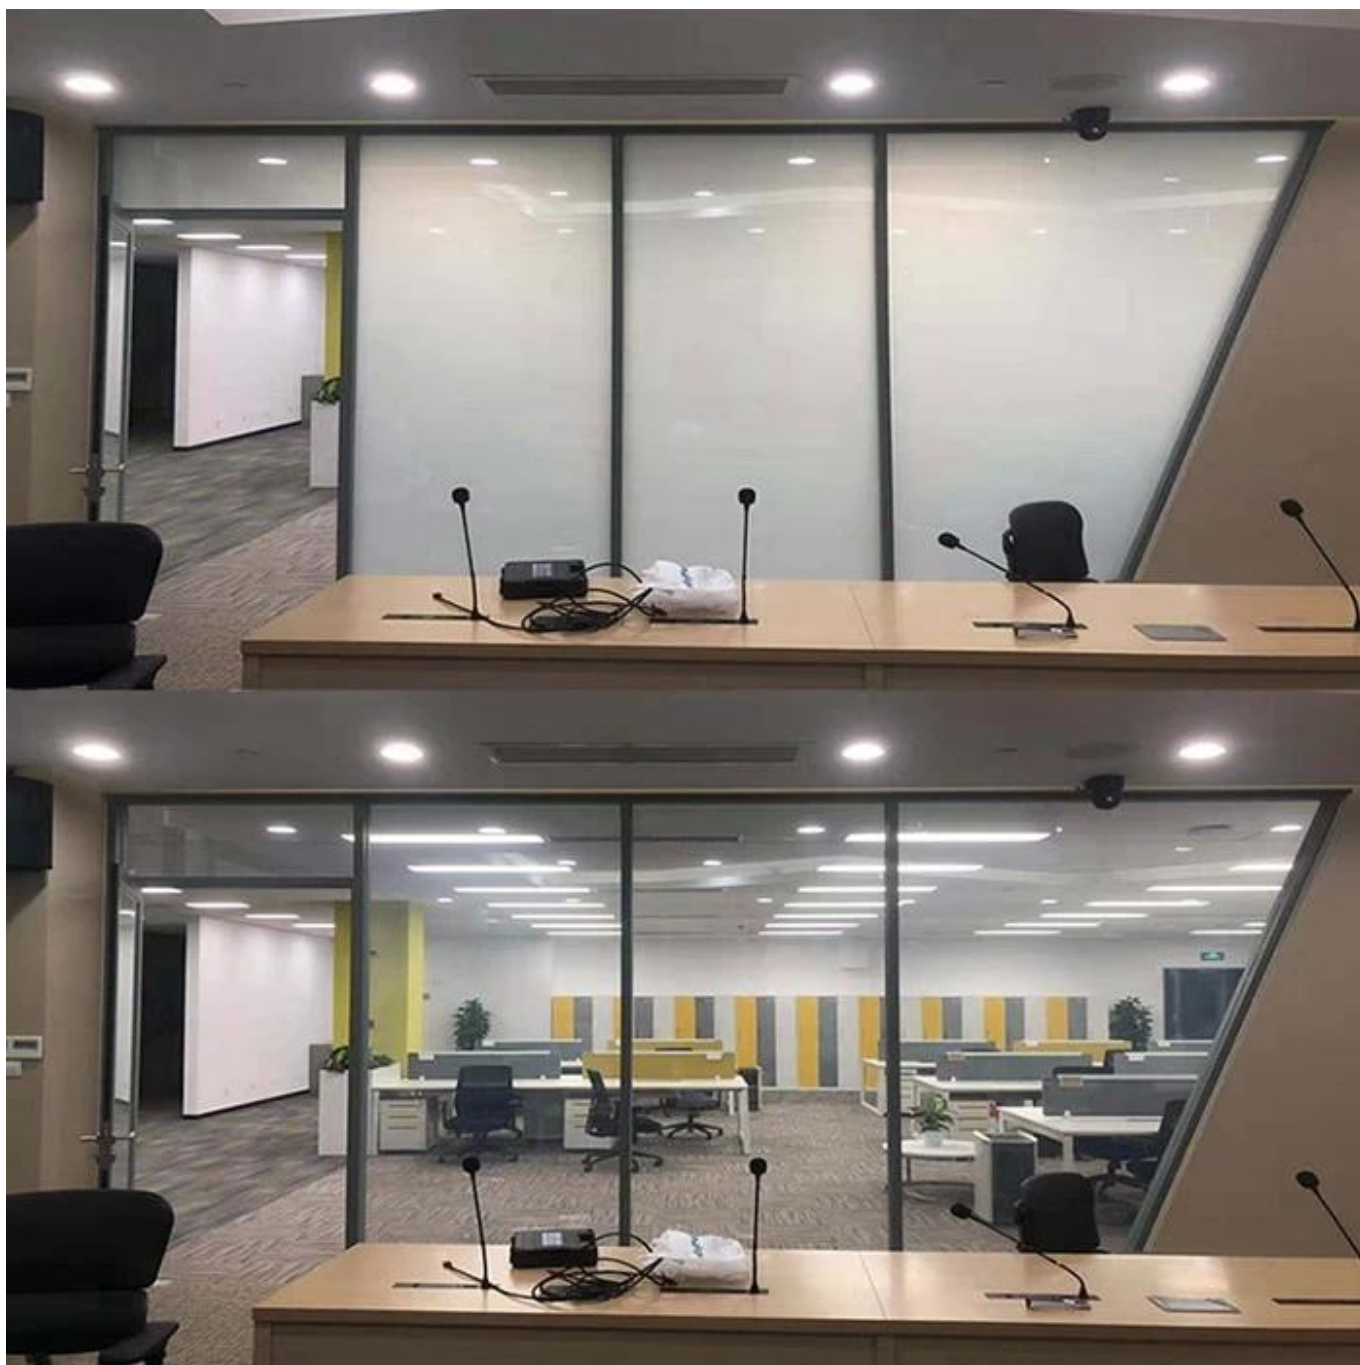

4. Jest łatwy do usunięcia bez uszkodzenia szkła.

5. Zrównoważony, dobry dla środowiska.

6. Zmniejsza zużycie materiałów używanych do produkcji zasłon, rolet, żaluzji, ekranów projekcyjnych i tablic suchościeralnych.

7. Nadrukowany wzór na folii za pomocą technologii druku w wysokiej temperaturze, wydrukowany wzór zostanie trwale przymocowany do filmu i nie spadnie.