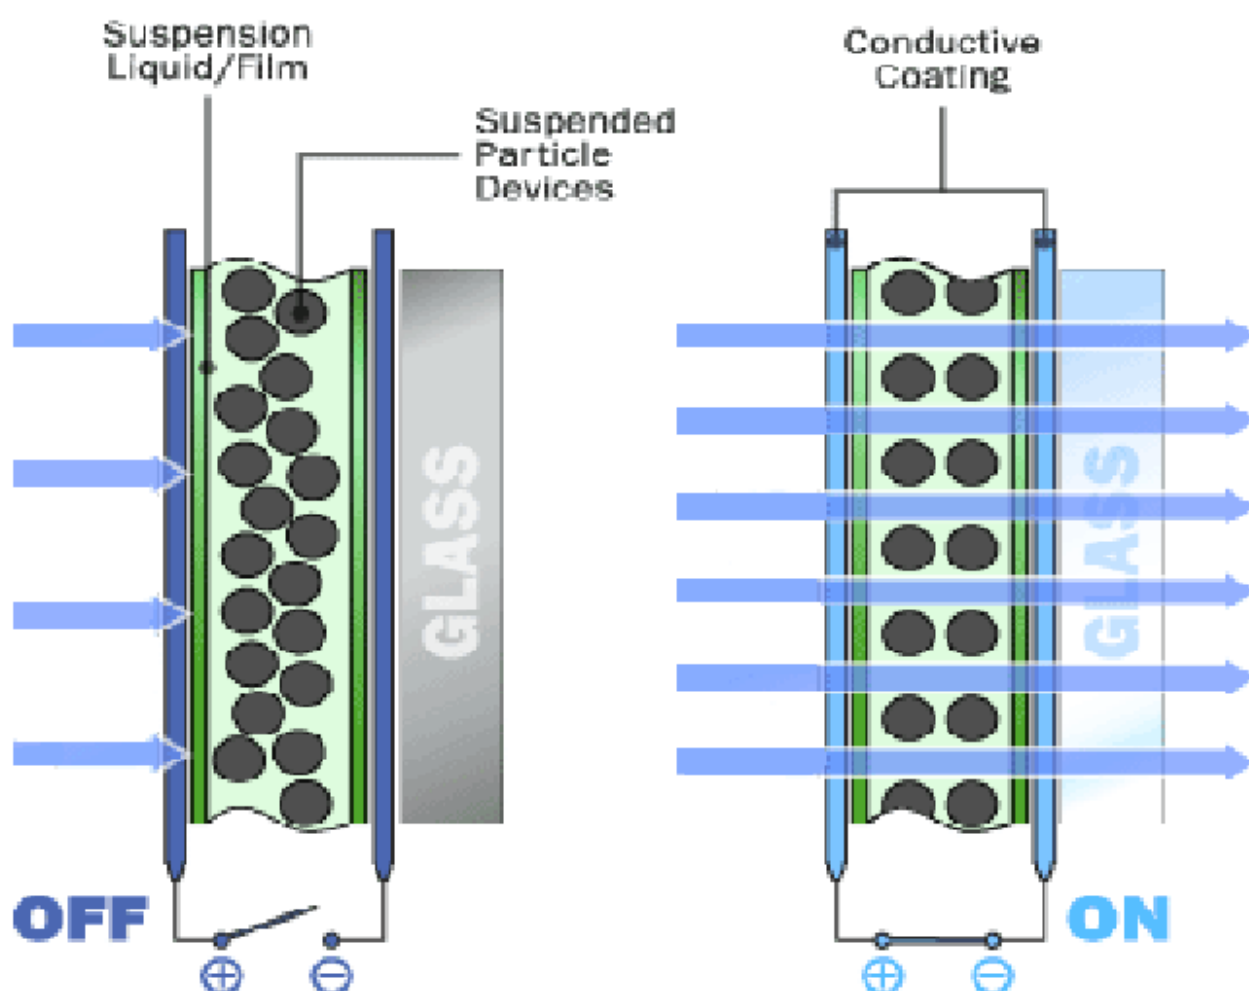

Cyfrowo drukowana folia PDLC (Polimer zdyspergowany ciekły kryształ) składa się z mikronowych kropelek ciekłego kryształu zdyspergowanego w optycznie izotropowej matrycy polimerowej. Służy do przełączania szkła między stanem przezroczystym a nieprzezroczystym, dlatego jest również znany jako folia przełączalna.

Szkło z folią PDLC stanie się parowy z powodu nieuporządkowanego układu cząsteczek ciekłokrystalicznych po wyłączeniu zasilania. Wręcz przeciwnie, gdy zasilanie jest włączone, starannie zorganizowane molekuly sprawiają, że inteligentny film stanie się przezroczysty.

Dzięki wydrukowaniu wzoru na folii PDLC architektura wygląda bardziej kreatywnie i jest zorientowana na projekt. Wydrukowany wzór Sun Global Glass na folii za pomocą technologii drukowania w wysokiej temperaturze, wydrukowany wzór zostanie trwale przymocowany do filmu i nie spadnie.

Specyfikacja inteligentnego filmu PDLC

Maksymalna długość: 50 m

Grubość: 0,5 mm

Przepuszczalność światła widzialnego: > 85% (ON), > 50% (OFF)

Równoległa przepuszczalność światła: > 80% (ON), <2% (OFF)

Haze: 7% (ON), 95% (OFF)