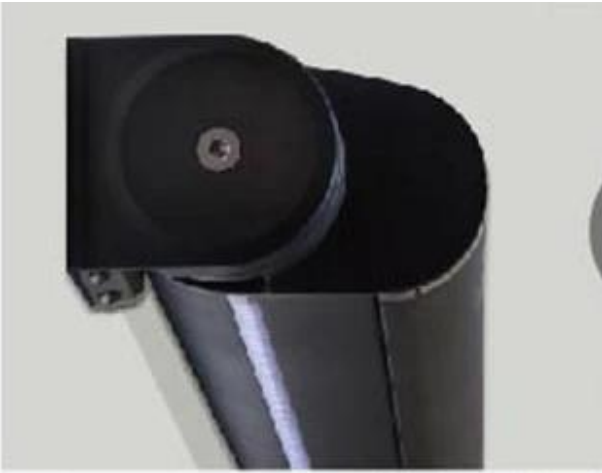

Zmotoryzowany Chowany Kasety Markiza

Kasety markiza jest nowa i stylowa, jest produkowane przez materiały z ramy stopu aluminium i tkaniny PVC. Solidna rama aluminiowa sprawia, że kształt jest silny i elegancki. Zewnętrzna skorupa baldachimu jest traktowana przez opryskiwanie o wysokiej temperaturze na powierzchni, co ma wysokie anty utlenianie i długotrwała jasność. ARC markizy jest elegancka i gładka. Kiedy się zamkneła, może skutecznie owinąć tkaninę i ramię w korpus markizy, zapewniając, że tkanina nie jest skorodowana przez pył nawet gdy nie jest używany.

Typ Kasety Markiza

Markizy na pełne kasety

Full-Cassette Markiza jest przeznaczona do załączenia tkaniny markizy, broni i mechanizmu rolkowego, aby chronić je przed wszystkimi rodzajami pogody. Gdy markiza jest w pełni zamknięta, tkanina toczy się całkowicie wewnątrz kasety, a broń składają się do wewnątrz. Chroni to tkaninę markizy i ruchome części z wiatru i deszczu i zapewnia schludny i schludny estetykę.

Pół-Kaseta Markizy

Zapewniając częściową okładkę na tkaninie markizy, broni i mechanizmów, markizy na pół kasety są idealne do bardziej osłoniętych ogrodów i patyków.

Detale

VS
GOOD

Dreammaker products solve the problem that traditional cassette-type awning cannot be closed tightly, and the overall sealing is more better

VS
GOOD

We use large size arm tube and 304 stainless steel chain to greatly increase the strength of the arm and high performance

VS
GOOD

The plastic parts of the end cover of the awning are UV-treated and chrome plated, which can effectively prolong the service life of the product and improve the appearance of the product.