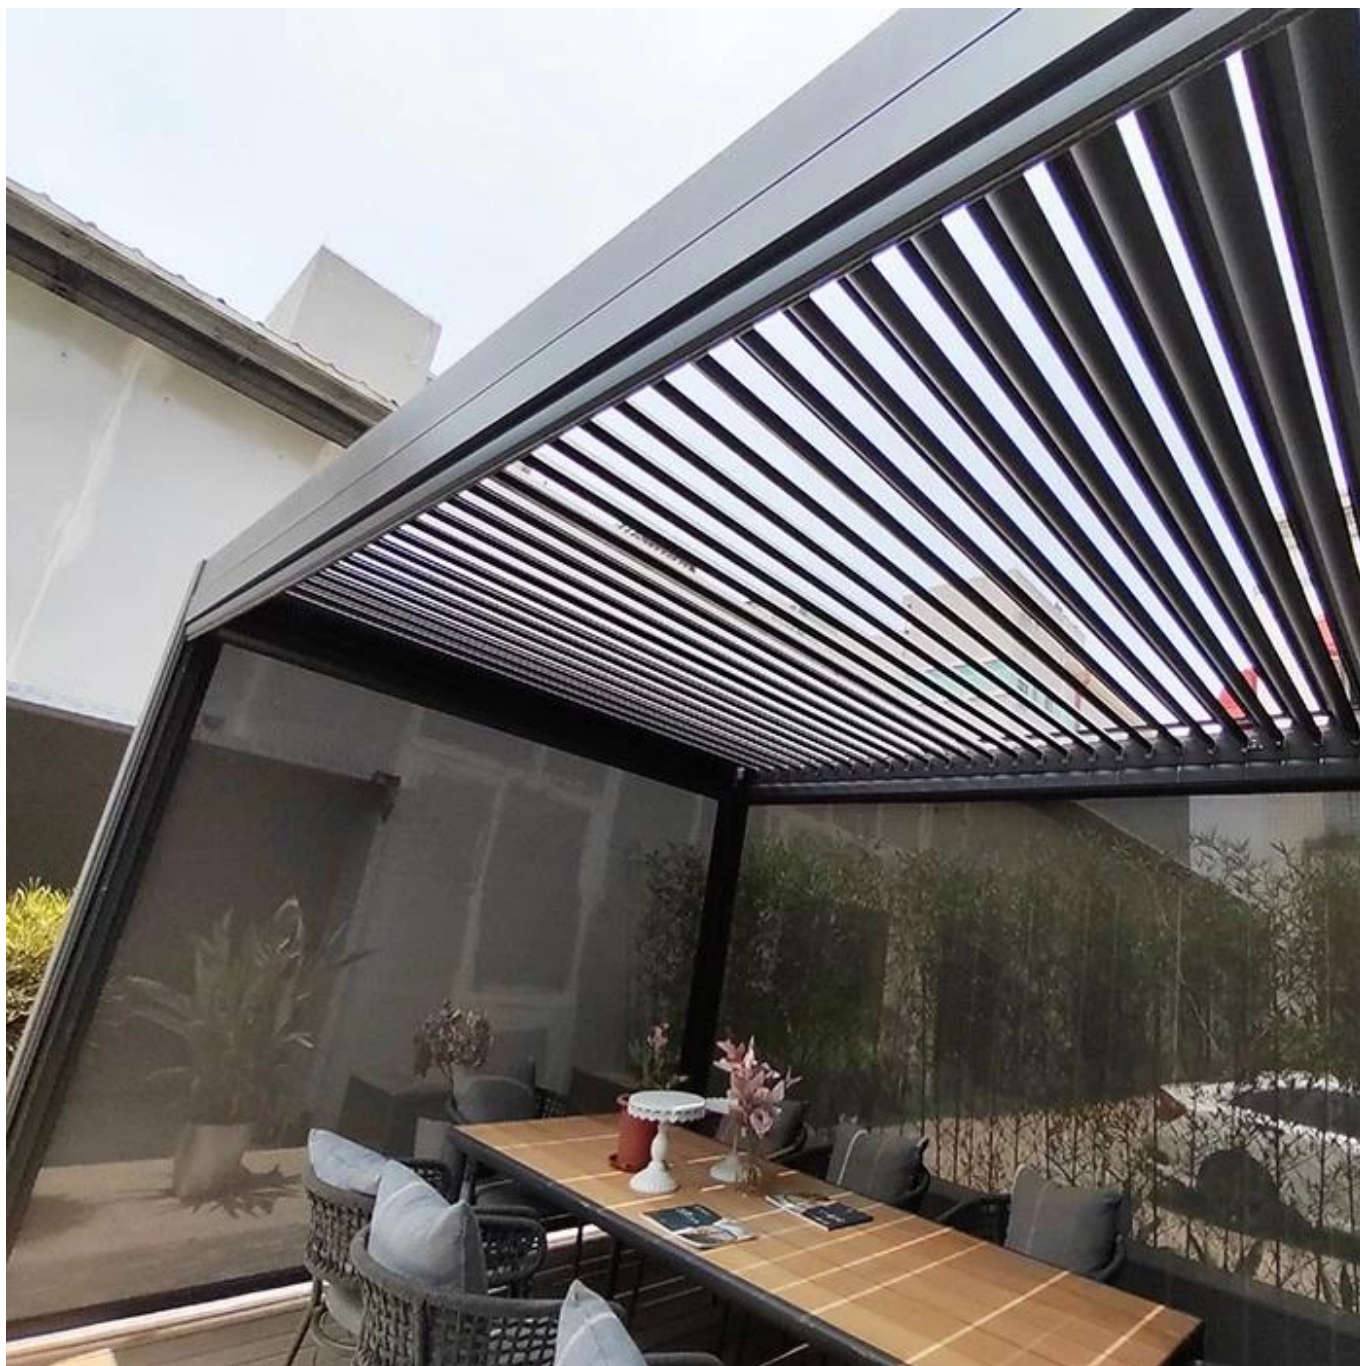

Zmotoryzowany louvered pergola z zasłoną boczną

Wysokiej klasy zmotoryzowany dach, wykonane z struktury aluminiowej z izolowanymi paneli aluminiowych, oferuje wyjątkowy komfort w zimnych i gorących sezonach. Dach Pergola Louvered wytrzymuje większe ładunki śniegowe i silne wiatry i nadal mogą przyznawać światło i powietrze. Jest to świetna aplikacja na balkon, patio, taras lub restaurację itp.

Szczegóły Louvered Pergola

Cechy

Kontroluj swoją ekspozycję na słońce.

Spędź więcej czasu na relaksującym się na zewnątrz.

Pilot zdalnego sterowania powoduje otwarcie i zamykanie systemu bryzą.

Zwiększ wartość twojego domu.

Silniejszy niż chowana markiza.

Chroń swoje meble ogrodowe.

Zmniejsz koszt chłodzenia domu.

Używaj w połączeniu z ekranami rolkami, aby załączyć przestrzeń zewnętrzną.

protection from the sun

ventilation

regulation of temperature

water-proof

wind-resistant

durable for snow

Kombinacje instalacji

3m*4m

3m*6m

3m*8m

6m*6m