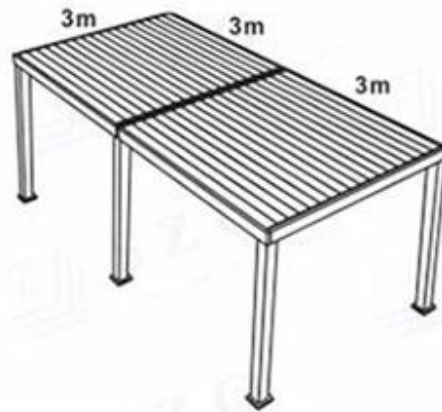

Zmotoryzowany louvered pergola z zasłoną boczną

Wysokiej klasy zmotoryzowany dach, wykonane z struktury aluminiowej z izolowanymi paneli aluminiowych, oferuje wyjątkowy komfort w zimnych i gorących sezonach. Dach Pergola Louvered wytrzymuje większe ładunki śniegowe i silne wiatry i nadal mogą przyznawać światło i powietrze. Jest to świetna aplikacja na balkon, patio, taras lub restaurację itp.

water-proof

wind-resistant

durable for snow

Kombinacje instalacji

3m*4m

3m*6m

3m*8m

6m*6m