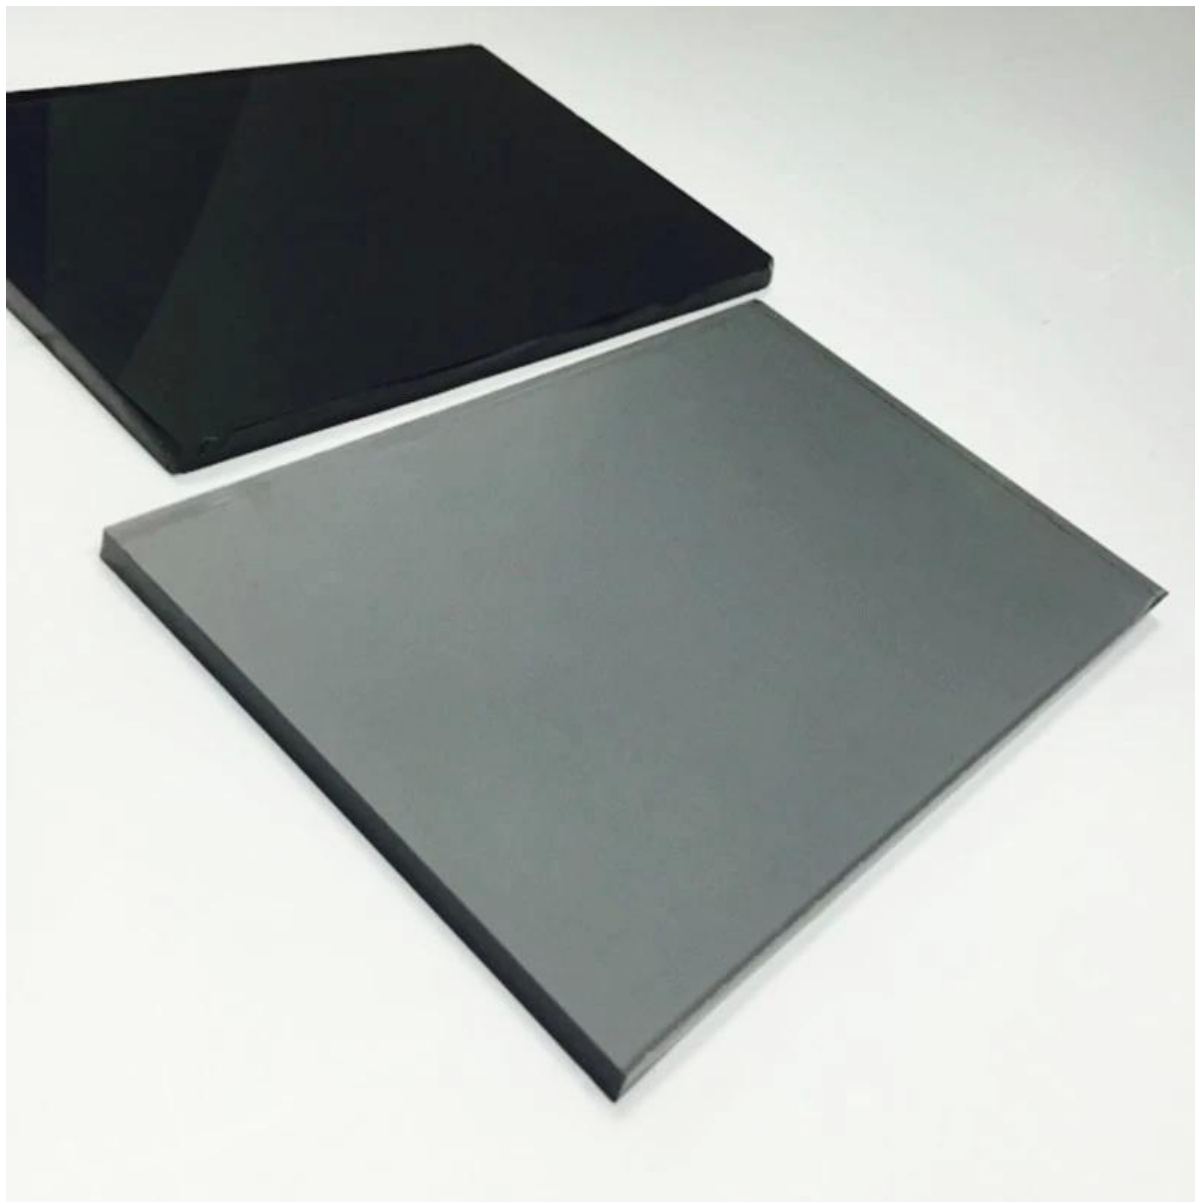

Szko float szary euro 6mm wydajność:

Item	Thickness	Visible Light Transmittance	Visible Light Reflectance	UV Light Transmittance	Direct Sunlight Transmittance	Direct Sunlight Reflectance	Total Solar Transmittance	Shdowing Coffecient (SC)	SHGC	K Value (Summer Daytime)	K Value (Winter Night)
Euro Bronze	5 mm	51.94%	6.44%	14.52%	51.78%	6.69%	62.50%	0.70	0.84	0.640	5.272
	6 mm	47.15%	6.73%	11.83%	46.87%	6.79%	58.83%	0.66	0.83	0.606	5.243
Euro Grey	5 mm	51.66%	6.36%	20.29%	49.19%	6.48%	60.63%	0.68	0.84	0.623	5.272
	6 mm	45.24%	6.06%	16.47%	42.98%	6.15%	56.11%	0.63	0.84	0.582	5.243
Dark Grey	5 mm	47.90%	6.77%	19.87%	46.96%	6.75%	58.91%	0.66	0.84	0.606	5.272
	6 mm	41.96%	6.59%	16.54%	41.37%	6.53%	54.82%	0.62	0.83	0.569	5.243
Light Blue	5 mm	71.07%	7.78%	26.60%	53.99%	6.94%	64.07%	0.72	0.654	5.272	5.843
	6 mm	67.74%	7.69%	24.13%	50.67%	6.96%	61.61%	0.69	0.632	5.243	5.808
French Green	5 mm	74.86%	8.03%	24.54%	48.75%	6.67%	60.26%	0.68	0.619	5.272	5.843
	6 mm	71.36%	7.66%	20.22%	43.72%	6.35%	56.60%	0.64	0.586	5.243	5.808

Linie produkcyjne: