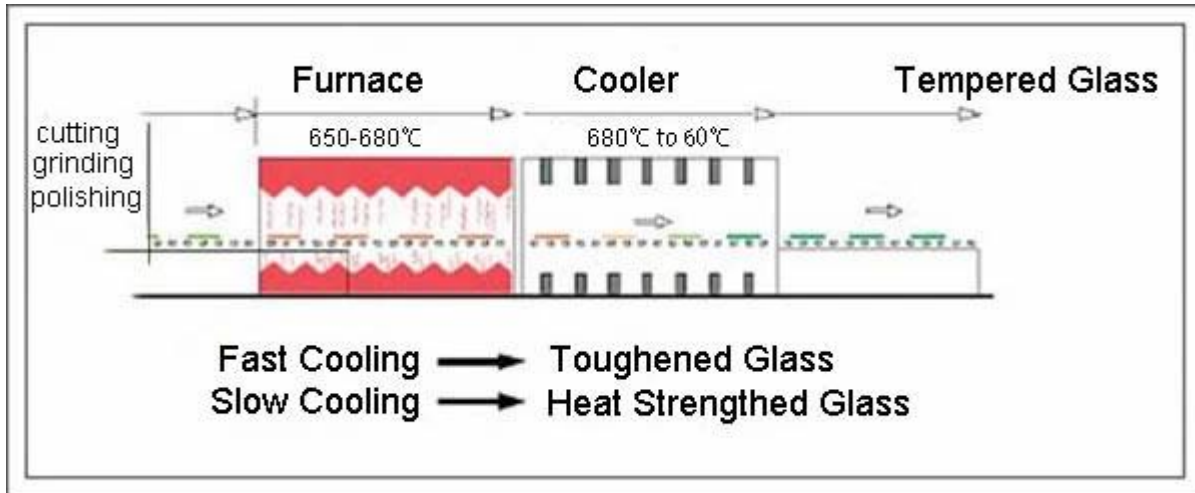

Detalhes do produto:

Fotos de produto de vidro fosco temperado porta 8mm 10mm 12mm:

Detalhes do processo para vidro fosco temperado porta 8mm 10mm 12mm:

Linha de produção de vidro fosco temperado porta 8mm 10mm 12mm: