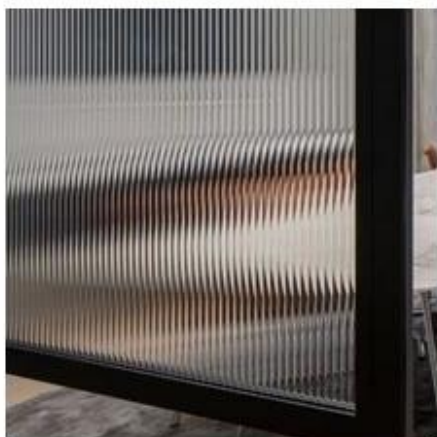

3. Vidro de decoração

Certificados Ce:

O produto de fábrica u r u ce fl O vidro u segue rigorosamente o sistema de certificação ISO 9001 q u, e passa os seguintes padrões:

1. 10mm do lado u ble fl vidro de geada u atendem à China arquiteto u ral vidro padrão GB15763.2.
2. O vidro de geada u de 10 mm do lado de u atende às normas chinesas de vidro de segurança u