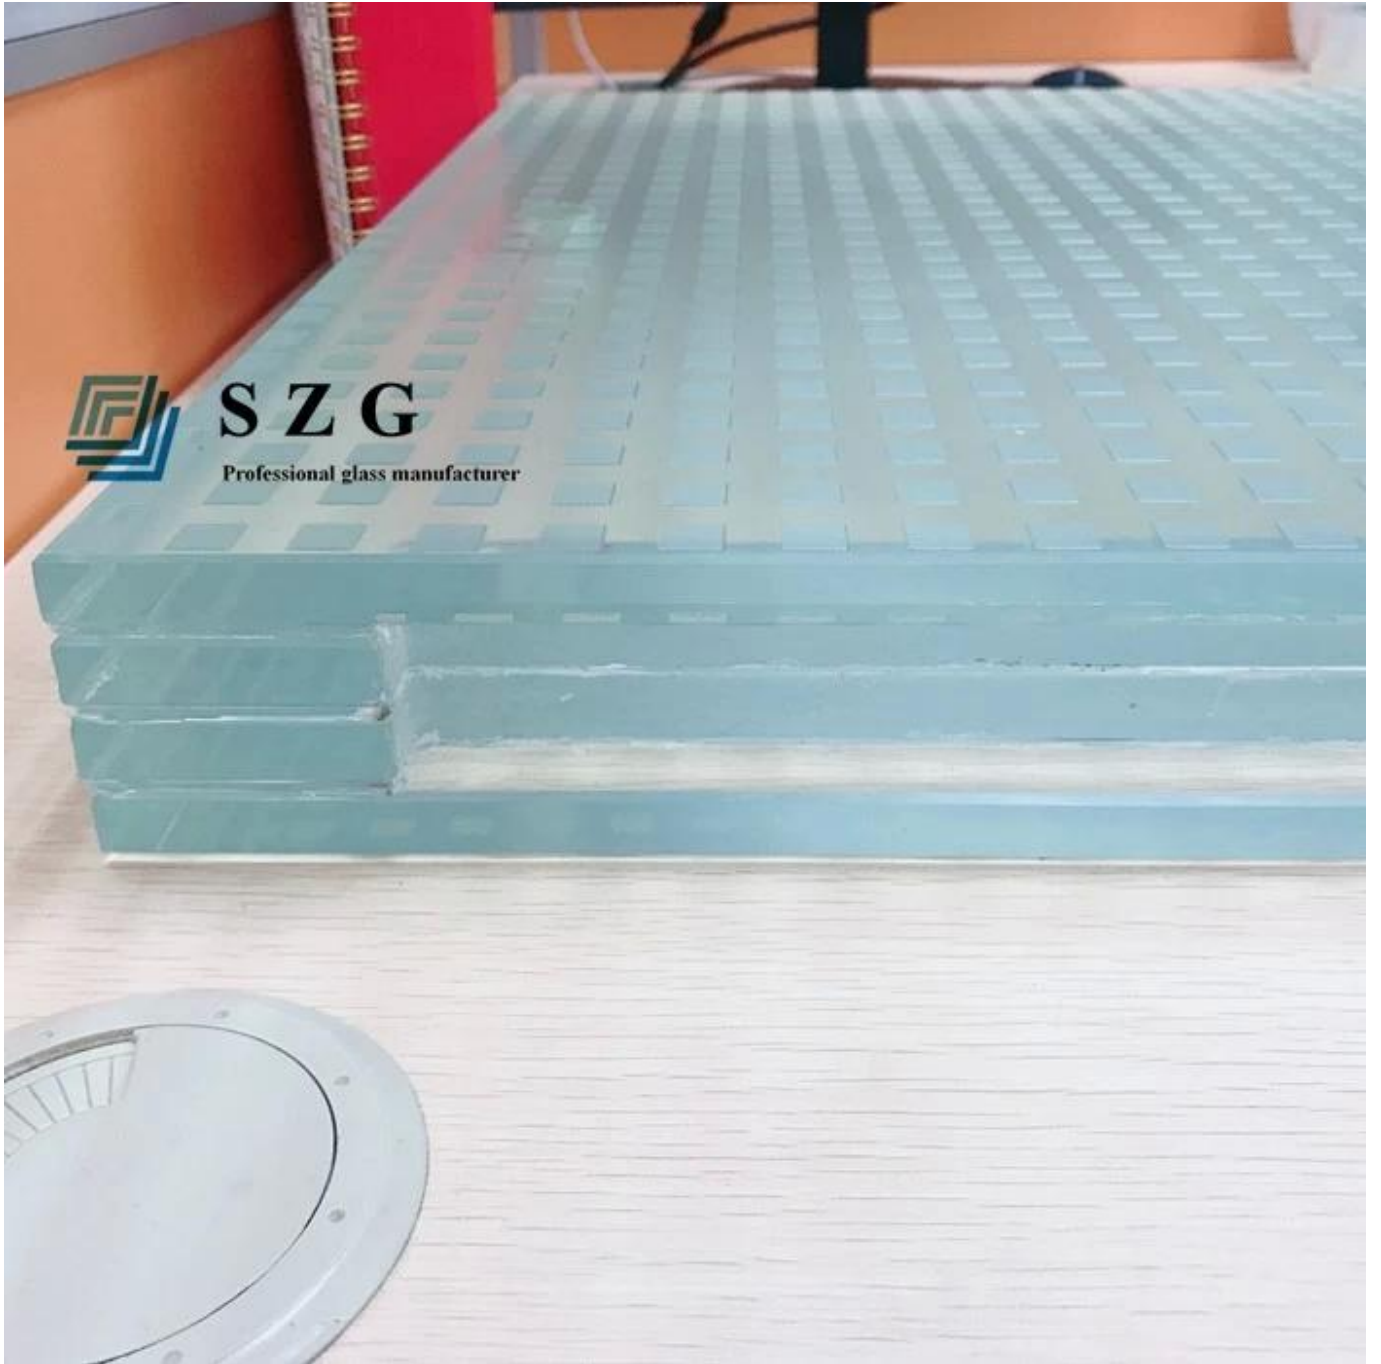

Vidro laminado moderado anti-derrapante do ferro-52.56mm do vidro do Fabricante-Vidro de SZG-Glass

52,56 milímetros de baixo ferro temperado laminado anti-derrapante de vidro é fabricado da mesma forma que o vidro laminado temperado. É combinada com vidro temperado ultra claro de 12mm + interlayer 1,52 SGP + vidro temperado ultra claro de 12mm + interlayer 1,52 SGP + vidro temperado ultra claro de 12mm + interlayer 1,52 SGP + vidro anti-derrapante ultra claro de 12mm. Após aquecimento e alta pressão na autoclave de alta pressão, os painéis de vidro serão colados firmemente pelo filme SGP. O vidro temperado e laminado anti-derrapante de 52,56 mm pode suportar um forte impacto.

Imagens de 12 mm + 1,52 SGP + 12 mm + 1,52 SGP + 12 mm + 1,52 SGP + 12 mm antiderrapante temperado vidro laminado:

Sun Global Glass

S Z G

Professional glass manufacturer

S Z G

Professional glass manufacturer

Especificações:

Descrição do produto: 52,56 milímetros baixo ferro anti-derrapante vidro laminado temperado

Outras descrições: Vidro anti-derrapante, vidro antideslizante, vidro antiderrapante.

Combinações: vidro temperado de baixo ferro de 12mm + 1,52 Divisória de sentinela + vidro temperado de baixo ferro de 12mm + 1,52 Divisória de sentinela + vidro temperado de baixo ferro de 12mm + 1,52 Divisória de sentinela + 12mm de baixo ferro temperado vidro antiderrapante.

Tamanho: tamanhos personalizados, (tamanho jumbo incluído.)

Tempo de entrega: 10-15 dias, serviços urgentes estão disponíveis.

Vantagens do vidro antiderrapante laminado temperado de baixo ferro:

1.Security: O vidro antiderrapante laminado temperado tem os mesmos efeitos de segurança do vidro moderado laminado normal, os restos ainda aderem ao filme e não cairão quando o painel de vidro laminado é quebrado.