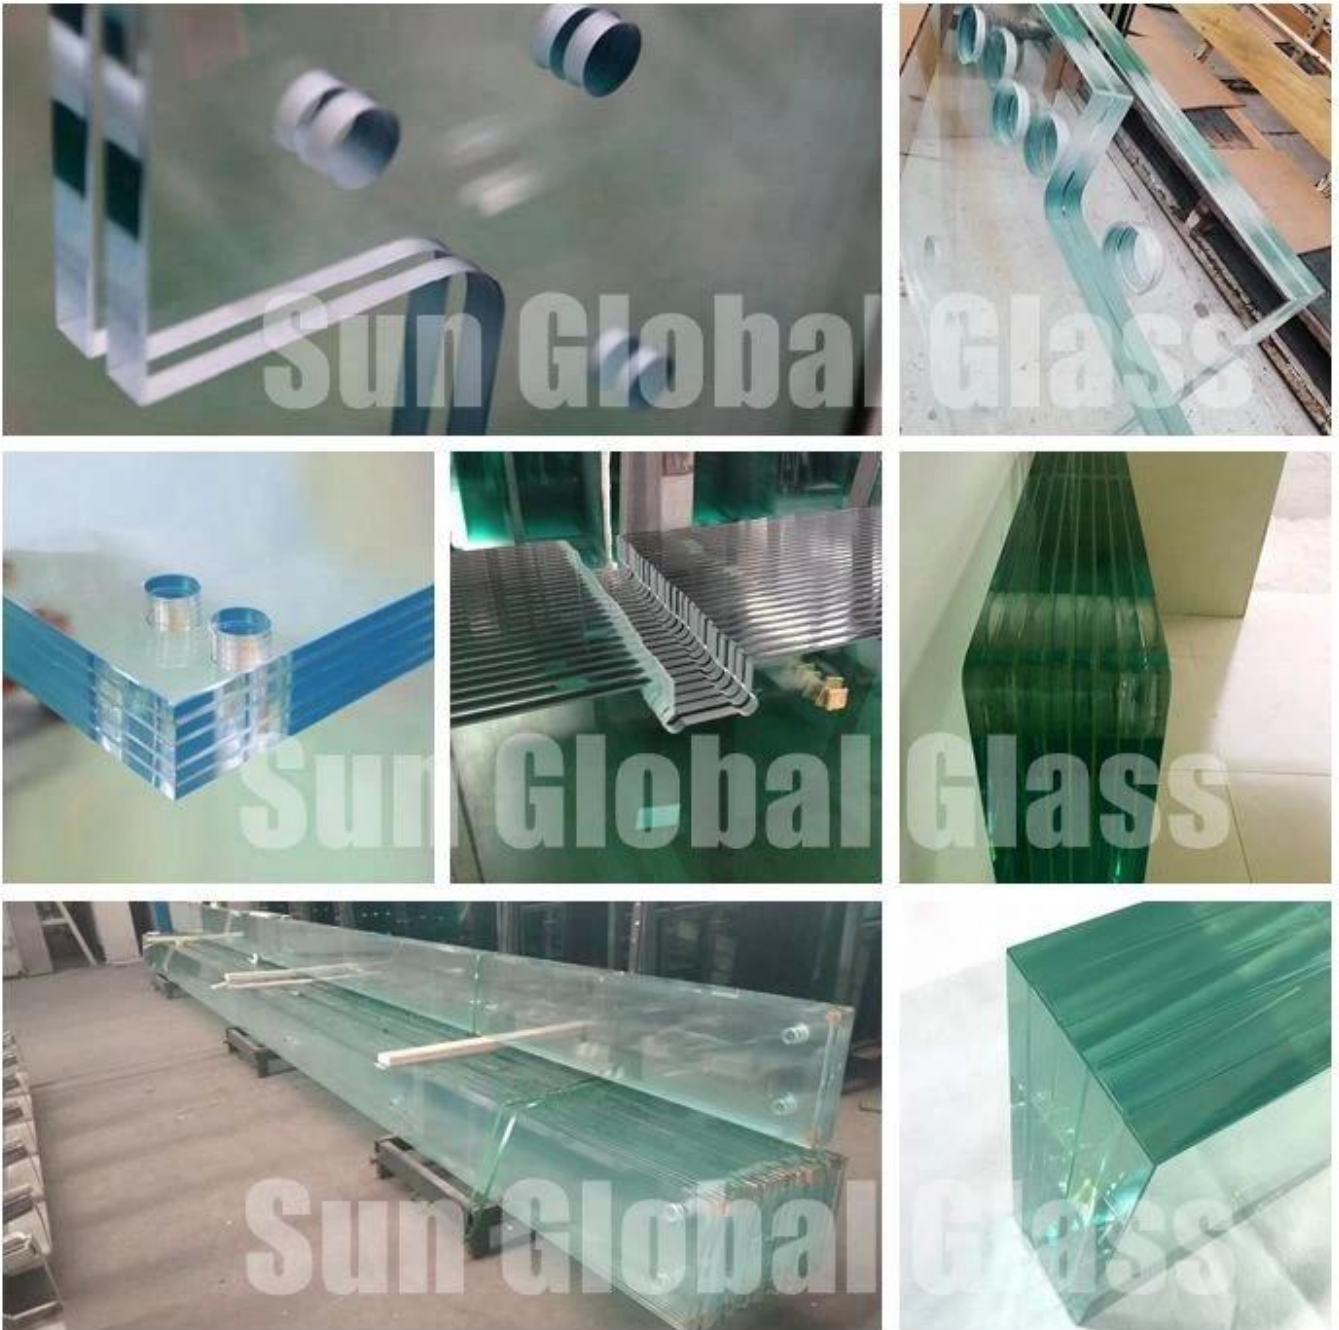

Telhado de vidro fosco laminado temperado 12 + 1,52 pvb + 12mm do dossel - melhor fábrica e fabricante de vidro de dossel de telhado na China

Vidro do telhado de dossel de 25,52 mm é para usar [Vidro laminado de 25,52 mm](#) para este tipo de vidro. O teto de vidro é uma maneira popular de introduzir luz natural nas áreas centrais de um edifício, adequado para proteção solar durante todo o ano e contra intempéries e é uma maneira supereficaz de atrair mais luz natural para sua casa.

Recursos:

1. O telhado do dossel de vidro laminado de 25,52 mm pode resistir ao carregamento do vento e da neve.
2. O dossel de vidro laminado de 25,52 mm pertence ao vidro de segurança, ou seja, após a quebra, a quebra do vidro não cai e não prejudica os seres humanos.
3. O dossel de vidro fosco laminado de 25,52 mm tem boas características de efeito fosco, pode proteger os objetivos da irradiação solar.
4. O dossel de vidro laminado de 25,52 mm reduz a penetração dos raios UV e protege os objetos internos da radiação dos raios UV.

Especificação:

Tipo de vidro: vidro temperado, vidro laminado, vidro isolado etc

Espessura: 4mm + 4mm, 5mm + 5mm, 6mm + 6mm, 8mm + 8mm 10mm + 10mm, 12mm + 12mm etc

Tamanho: tamanho personalizado com base no desenho do cliente

Controle de qualidade:

Todo o nosso vidro é produzido sob o sistema de qualidade ISO9001. Nosso vidro de teto passa abaixo dos padrões nacionais e internacionais:

1. O telhado do dossel de vidro laminado temperado fosco de 25,52 mm atende à certificação compulsória de vidro de segurança chinesa (CCC).
2. O telhado do dossel de vidro laminado temperado fosco de 25,52 mm atende aos padrões GB9962 e GB15763.2 da China Construction Glass.
3. O telhado do dossel de vidro laminado temperado fosco de 25,52 mm atende ao certificado europeu de