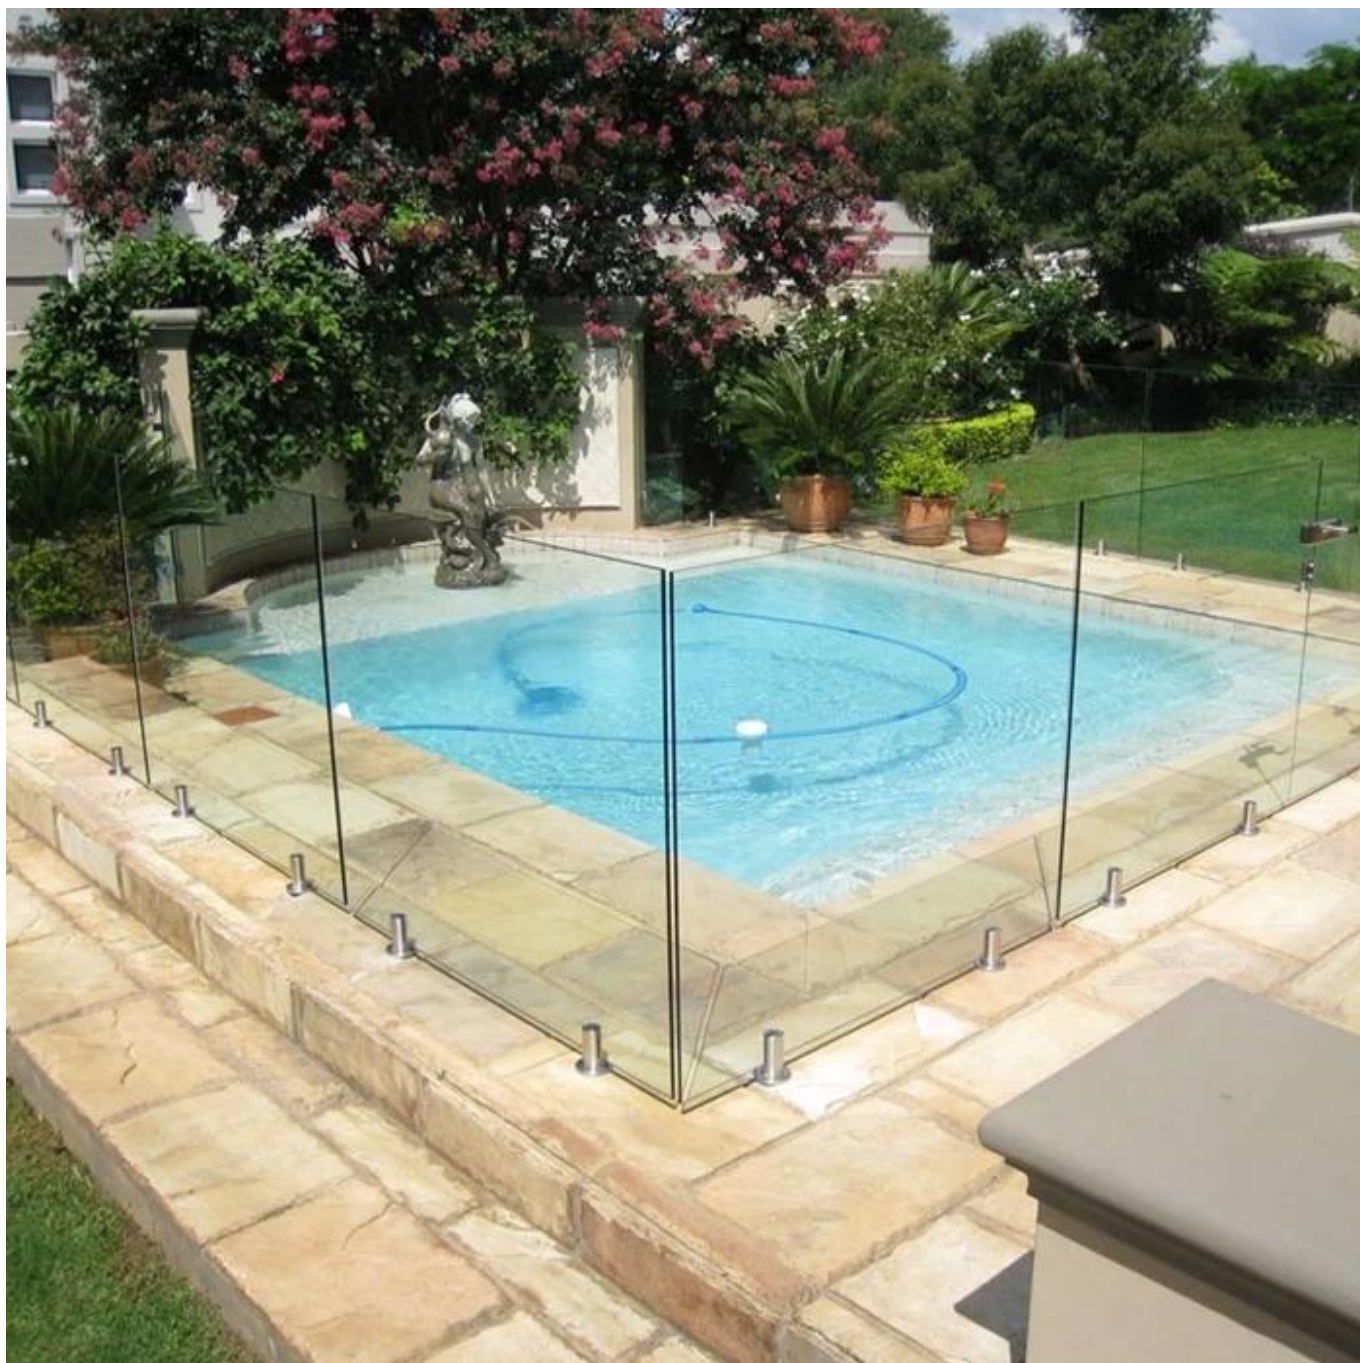

Painel de vidro da cerca da associação de 12mm --- trilhos de vidro, balaustrada de vidro, fabricante de corrimão de vidro & fábrica

Trilhos de vidro também balaustrada de vidro, parapeito de vidro, corrimão de vidro, balaústre de vidro, corrimão de vidro, cerca de vidro etc, para fazer os edifícios têm uma aparência elegante. Corrimão de vidro de 12mm são feitos por [Vidro temperado de 12mm](#). A espessura do vidro da balaustrada é normalmente superior a 6 mm e pode ser produzida por vidro temperado simples ou vidro laminado duplo ou vidro isolado, com base no design dos clientes.