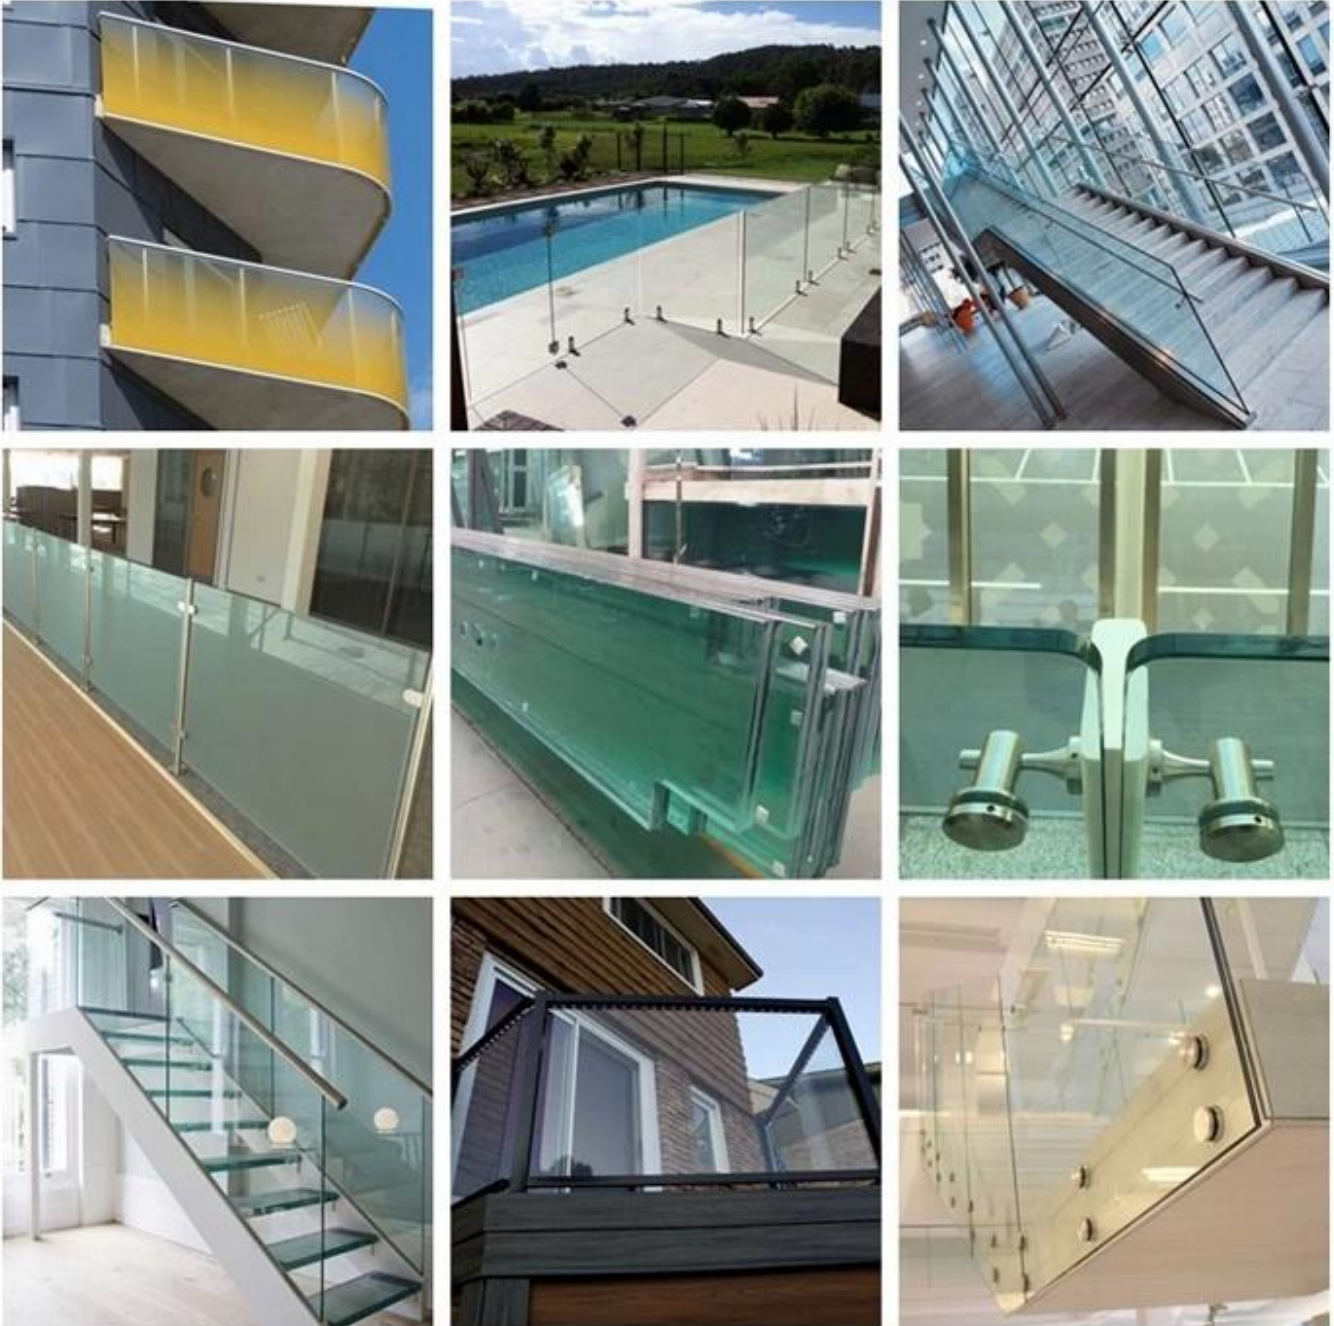

Dicas para furos em trilhos de vidro:

Borda dos furos à espessura de vidro do Glass Edge $\geq 2.5 *$

Diâmetro dos furos $\geq 2 *$ espessura do vidro

Borda de furos para Glass Center $\geq 5 *$ espessura de vidro