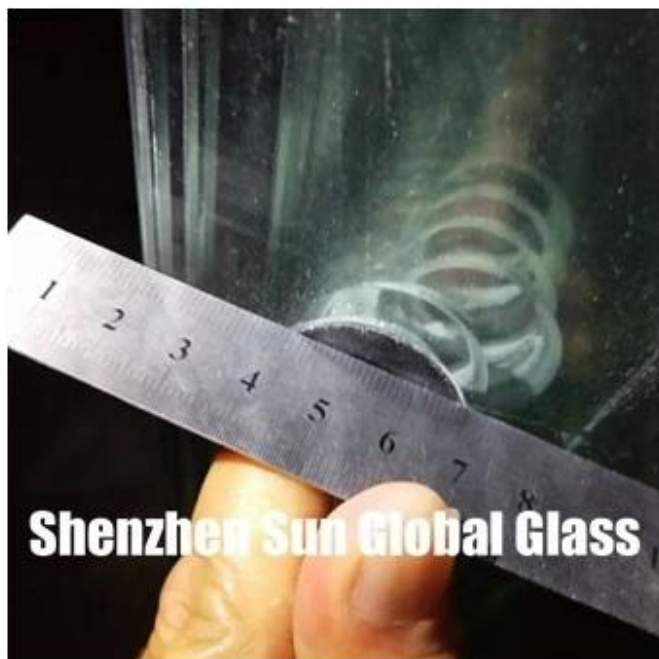

Nossa fábrica faz uma inspeção interna rigorosa antes da entrega, consulte a referência abaixo:

Acessórios ou serviço de conexões:

Caso necessite de acessórios ou ferragens para vedação, basta enviar-nos a fotografia, iremos fornecer ferragens de acordo com a sua necessidade.