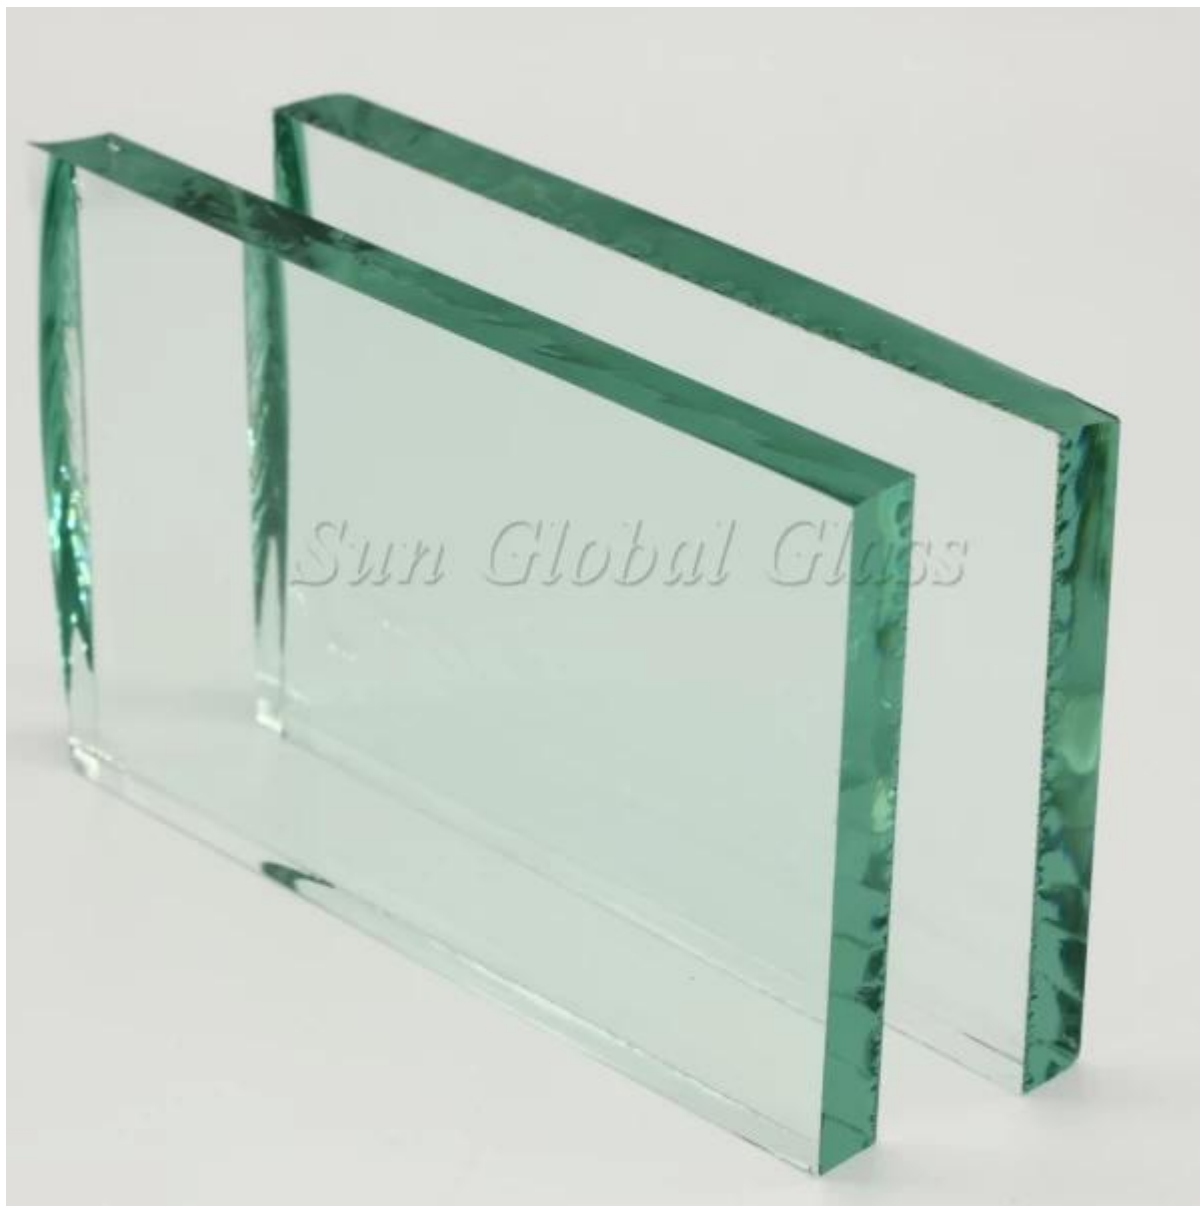

SGG 12mm cristal Float vidro-puro & sólido, perfeito liso, entrega rápida e ampla gama de especificações!

Vidro Float incolor é feito de areia de alta qualidade, minérios naturais e materiais químicos por misturá-los e fundi-los em alta temperatura. O fluxo de vidro derretido em banho de estanho, onde o vidro é sob as obras de gravidade e a tensão superficial, espalhar, polido e formado sobre o estanho derretido, tornando-se liso formulário e plano em ambos os lados. Em seguida esfrie para vidro de flutuador de alta qualidade. Vidro float incolor é uma base material de vidro para as indústrias de construção de edifício.

Nota: 3 mm vidro float incolor de espessura é mais difícil do que o vidro float incolor de 4-19mm em têmpera.

Características:

1. superfície: Perfeita superfície lisa, é extremamente clara e pura
2. desempenho: alta transmissão luminosa 89% e refletem as verdadeiras cores de coisas por trás
4. nível processamento: alta de profunda transformação como têmpera e laminação. Auto grau de qualidade, alta taxa de têmpera.
5. clara: fácil de corte raso e facilmente fabricado

Detalhes do produto de vidro float incolor de 12 milímetros:

Fotos do produto:

Linhas de produção:

Packag e carregamento:

Nós produzimos mais altas chapas para vidro float claro padrão de 12mm para atender aos requisitos de instalação e processamento