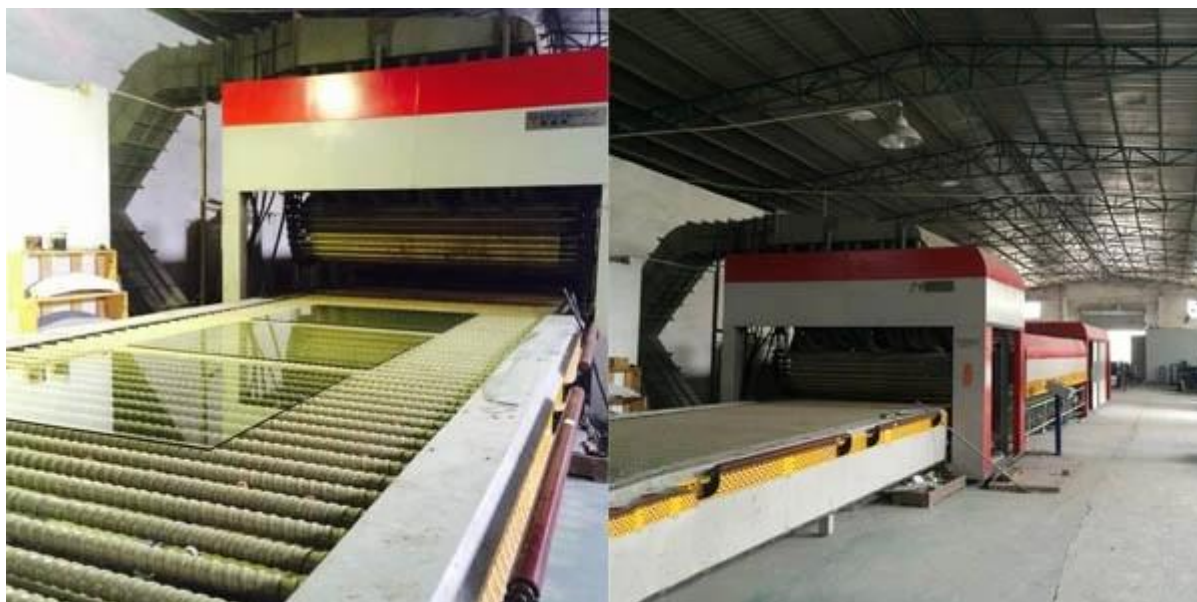

Embalagem e carregamento:

Nossos projetos: