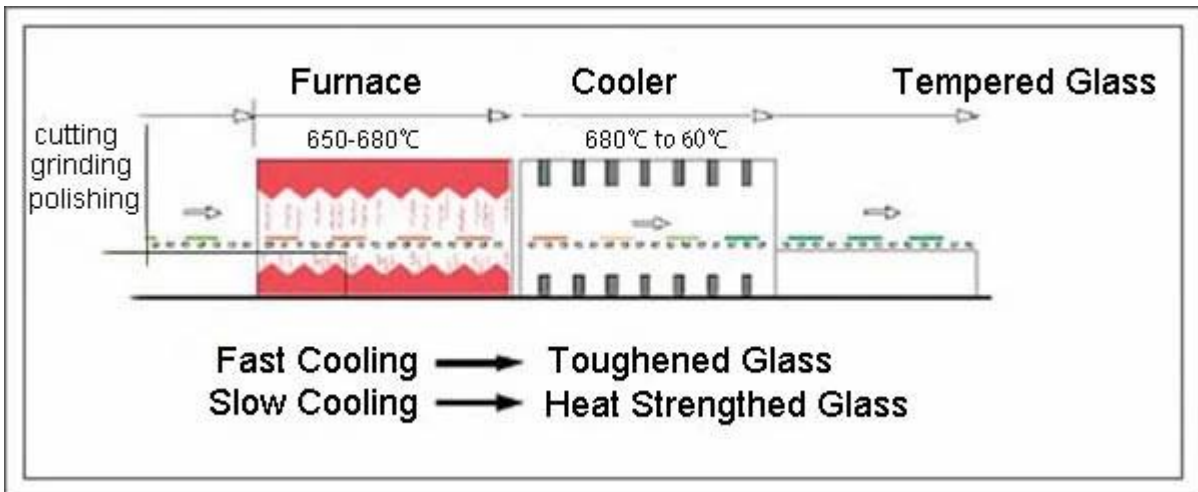

Linha de produção: