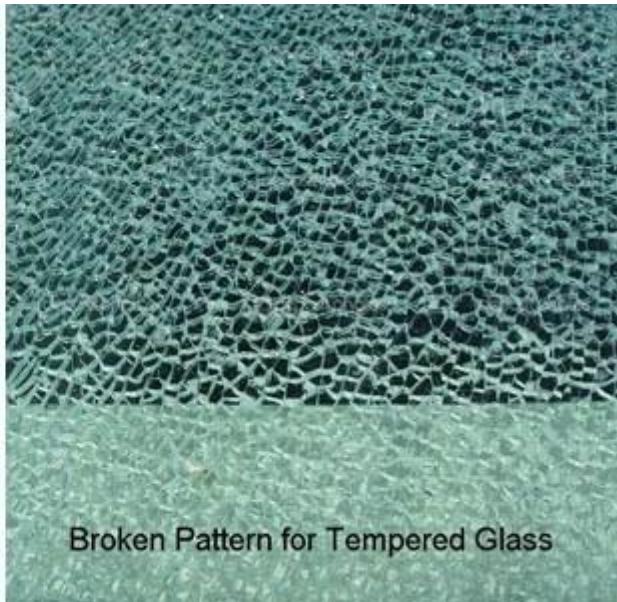

Buracos e disjuntores:

Linha de produção: