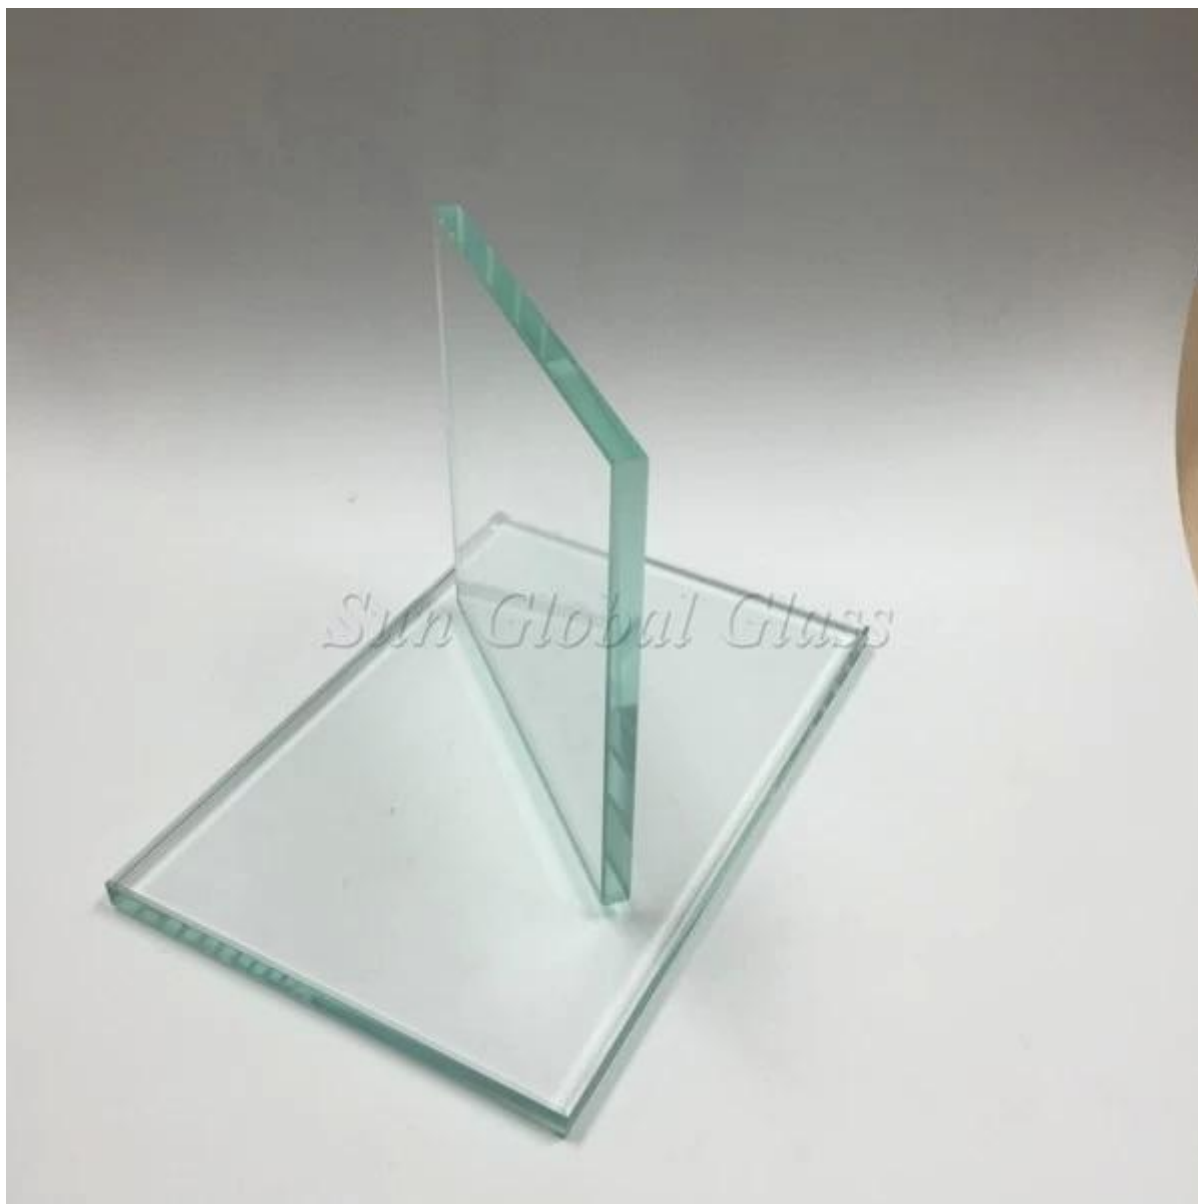

15mm Vidro ultra claro vidro temperado - vidro do edifício perfeito para cerca da piscina de vidro, corrimão de vidro, vidro balaustrada

Através da transformação de endurecimento **recoze vidro** estrutura para ser feita com tensões internas, vem com um resultado no aumento da força dobrando, isso é chamado de vidro temperado ou vidro temperado. É um tipo de vidro de segurança. Porque quando ocorre ruptura, a folha de vidro vai se tornar em pequenas partículas com extremidades sem corte, comparar para recozer o vidro, ele reduz o prejuízo para as pessoas. Esta característica torna temperada vidro têm sido amplamente utilizados em lugares de responsabilidade particular, um alto risco de quebra ou sujeitos a forte luz solar, causaria um aumento significativo em tensões térmicas. Quando vidro Ultra clara borda lustrada e temperado, as vidro jantes olham um pouco azuis.

Características 15mm Super vidro branco vidro de segurança:

1. alta resistência: compare com vidro float incolor ultra de 15mm, é cinco vezes mais difícil. Pode suportar impactos mais pesados; pode carregar o peso mais pesado; pode ter uma força mais elevada.
2. alta segurança: pode reduzir o prejuízo quando seu partido, porque quando a ruptura é ocorreu, o vidro temperado vai se tornar pequenos pedaços cúbicos.
3. estabilidade de calor: vidro temperado branco de 15mm ultra pode suportar a uma faixa de temperatura de 250°C para 320°C.
4. alta transparência: você pode ter uma boa visão, quando você olhar através do lado de fora.

Especificação:

1. vidro espessura: 15mm
2. serviços de processamento de vidro: lustrado borda canto redondo, furos, recortes, entalhes cortados, etc.
3. pode ser acordada como vidro baixo ferro dobrado, ultra claro ácido vidro jateado, vidro ultra do silkscreen branco claro, etc.
4. Customized tamanho e forma estão disponíveis.