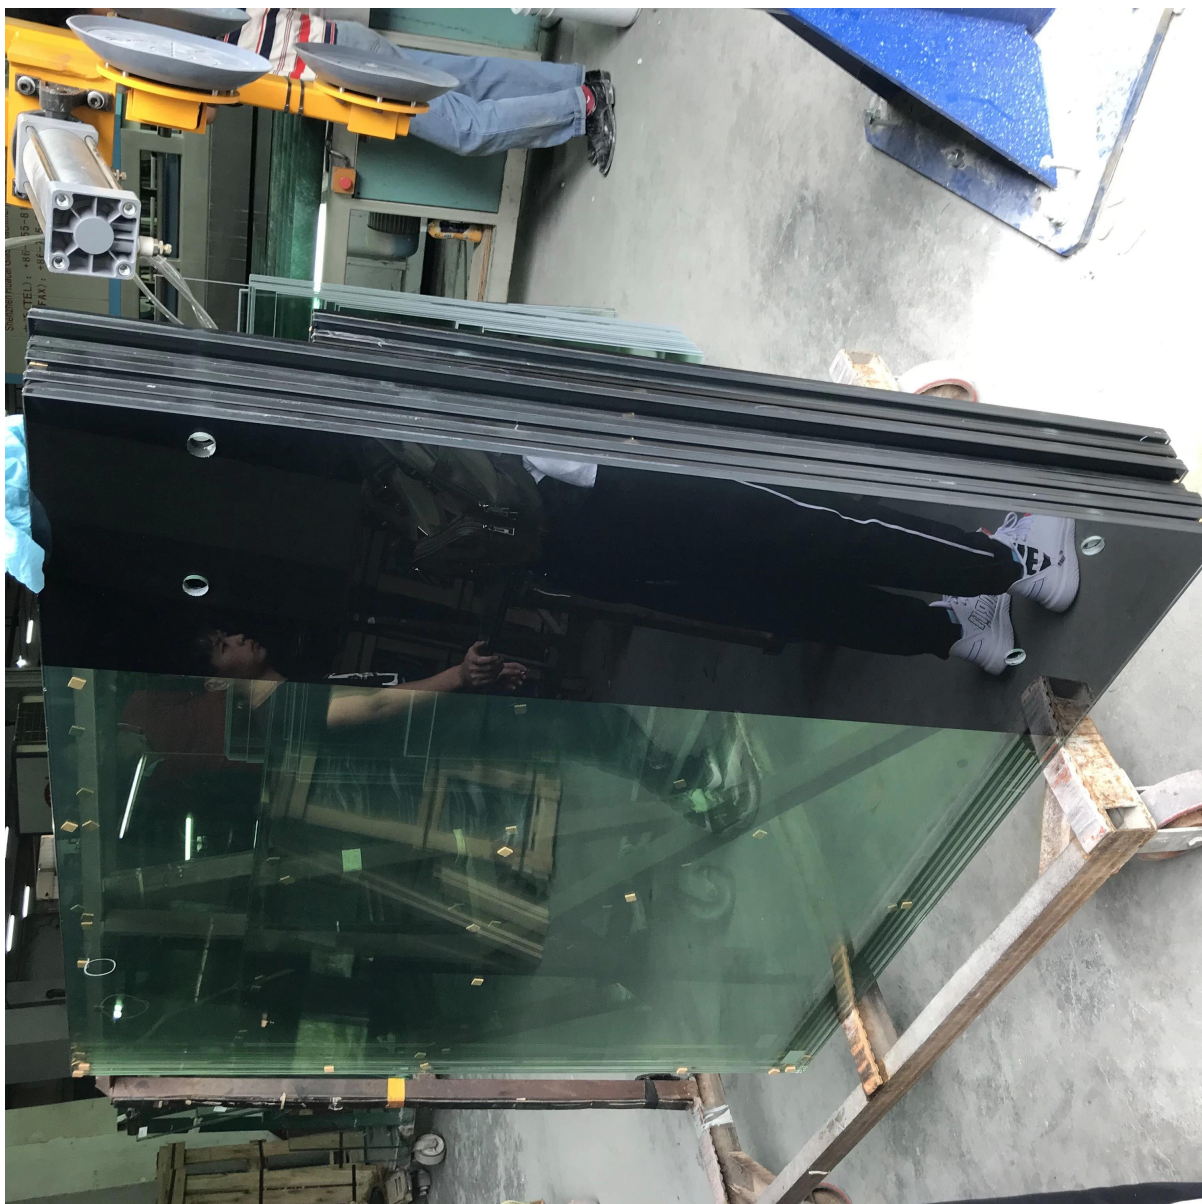

SZG-Vidro Fabricante-Construção De Vidro-17.52mm tela de seda preta temperado grade de vidro laminado

Balaustrada de vidro laminado moderada da tela de seda de 17.52mm é feito de [Tela laminada moderada de seda de 17.52mm](#). O vidro laminado temperado de 17,52 mm é um tipo de vidro de segurança que é combinado por uma peça de [8vidro moderado claro de milímetro](#) e o outro **da peça 8mm tela de seda preta de vidro temperado**. Ele pode reduzir com eficiência as pessoas feridas por quebra de vidro, porque quando o vidro está quebrado, os detritos ainda grudam no filme e não caem. O painel de vidro inteiro ainda está em completa forma para oferecer proteção antes da substituição. Por causa de sua segurança, é amplamente utilizado no edifício moderno.

Imagens de 17,52 milímetros claro temperado guarda-corpo de vidro laminado:

Aviso prévio:

Todos os processos, como furos de perfuração, borda de polimento, cantos de arredondamento, recortes, entalhes de corte, etc. devem ser concluídos antes de serem revenidos e laminados.

Vantagens da balastrada de vidro laminado temperado de 17.52mm SZG:

1.Segurança: Quando o corrimão de vidro laminado é quebrado, os detritos ainda aderem ao filme e não caem, todo o vidro ainda está em forma completa para oferecer proteção antes da substituição, para que ele possa reduzir o prejuízo.

Resistência 2.High: a balastrada de vidro laminada moderada de 17.51mm é aproximadamente 5 vezes mais duramente do que a balastrada de vidro laminada normal.

Transparência 3.High: Você pode ver claramente a vista através do trilho de vidro laminado moderado claro de 17.52mm.