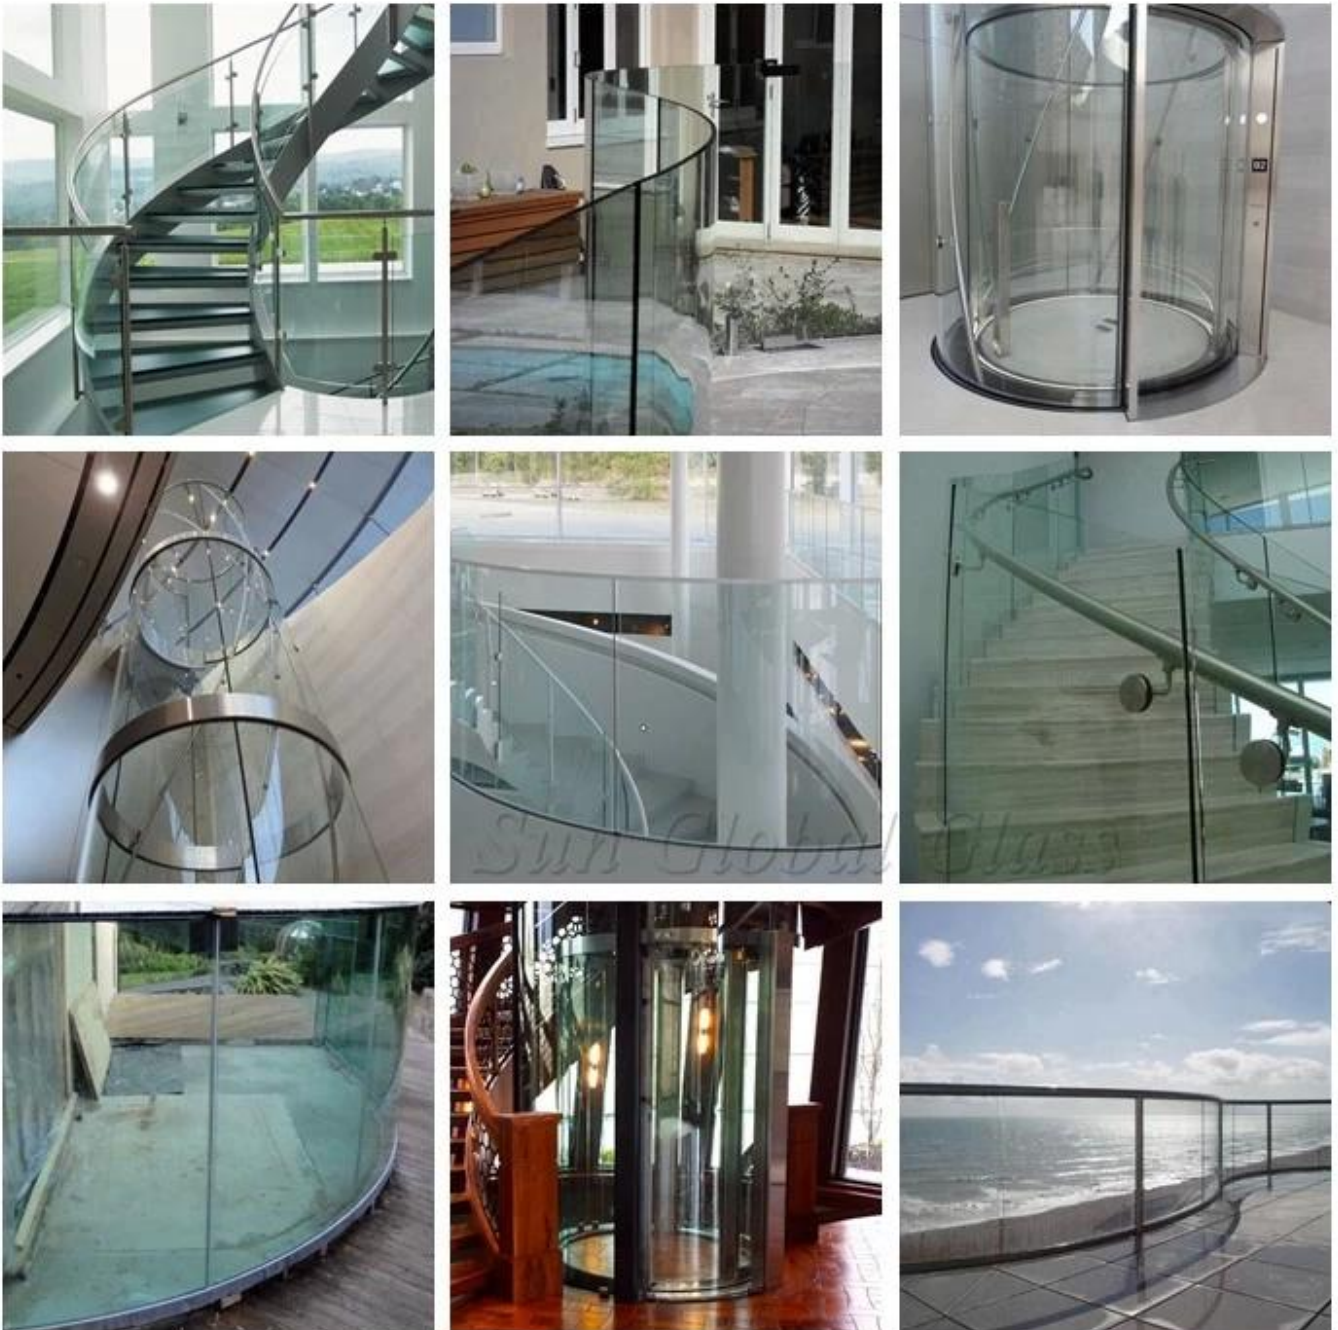

SZG China 19mm curvo fornecedor de vidro temperado e fabricante na China

O vidro de segurança temperado curvado 19mm de vidro de segurança curvado / 19mm é produzido perto [Vidro recozido de 19mm](#) aquecido ao ponto de amolecimento (cerca de 600 graus Celsius), de acordo com um determinado raio do tratamento a frio, a força de superfície dobrou, a superfície plana original tornou-se a superfície curva do vidro.

Características:

1. Nenhum dano para os seres humanos: Vidro temperado curvo quebrou em pequenos pedaços de favo de mel obtuso, e as peças quebradas não irá prejudicar o corpo humano.

2. Dureza: A dureza do vidro de segurança curvo é 5 vezes maior do que o vidro recozido.

1. parede de vidro, divisória de vidro
2. teto de vidro
3. Cerca de vidro / trilhos / balaustrada
4. porta de vidro

Especificações

Espessura: vidro curvado de 5mm, vidro curvado de 6mm, vidro curvado de 8mm, vidro curvado de 10mm, vidro curvado 12mm, vidro curvado 15mm etc.