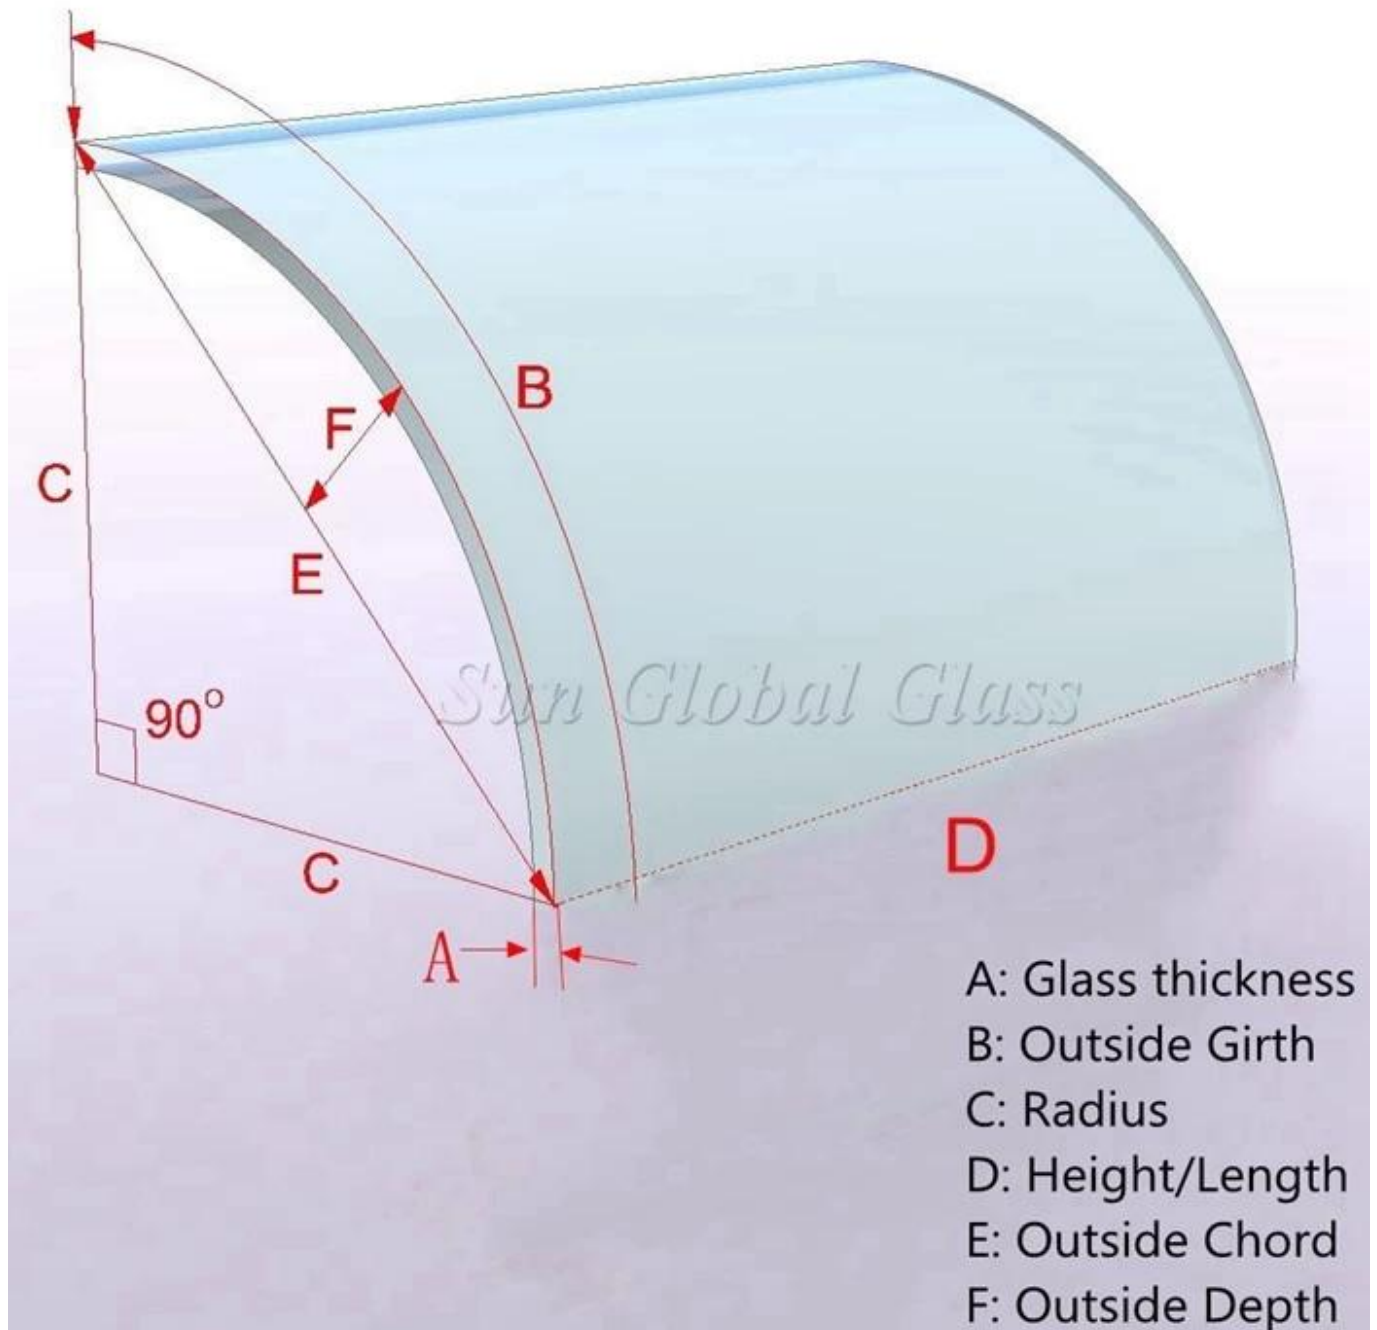

1. parede de vidro, divisória de vidro
2. teto de vidro
3. Cerca de vidro / trilhos / balaustrada
4. porta de vidro

Especificações

Espessura: vidro curvado de 5mm, vidro curvado de 6mm, vidro curvado de 8mm, vidro curvado de 10mm, vidro curvado 12mm, vidro curvado 15mm etc.

Tamanhos personalizados com base no desenho dos clientes

$R \geq 480\text{mm}$, comprimento do arco $\leq 1500\text{mm}$, altura $\leq 2400\text{mm}$

$R \geq 6000\text{mm}$, comprimento do arco ≤ 3300 , altura ≤ 12000

Raio de 5-6mm mini: 1000mm
Raio de 8-12mm mini: 1500mm
Raio de 15-19mm mini: 2000mm

Cor: vidro curvo claro, vidro curvo ultra claro, vidro curvado gravado ácido, vidro curvado cinzento, vidro curvado verde, vidro curvado azul, vidro curvado bronze ou toda a cor baseada na carta de Pantone.