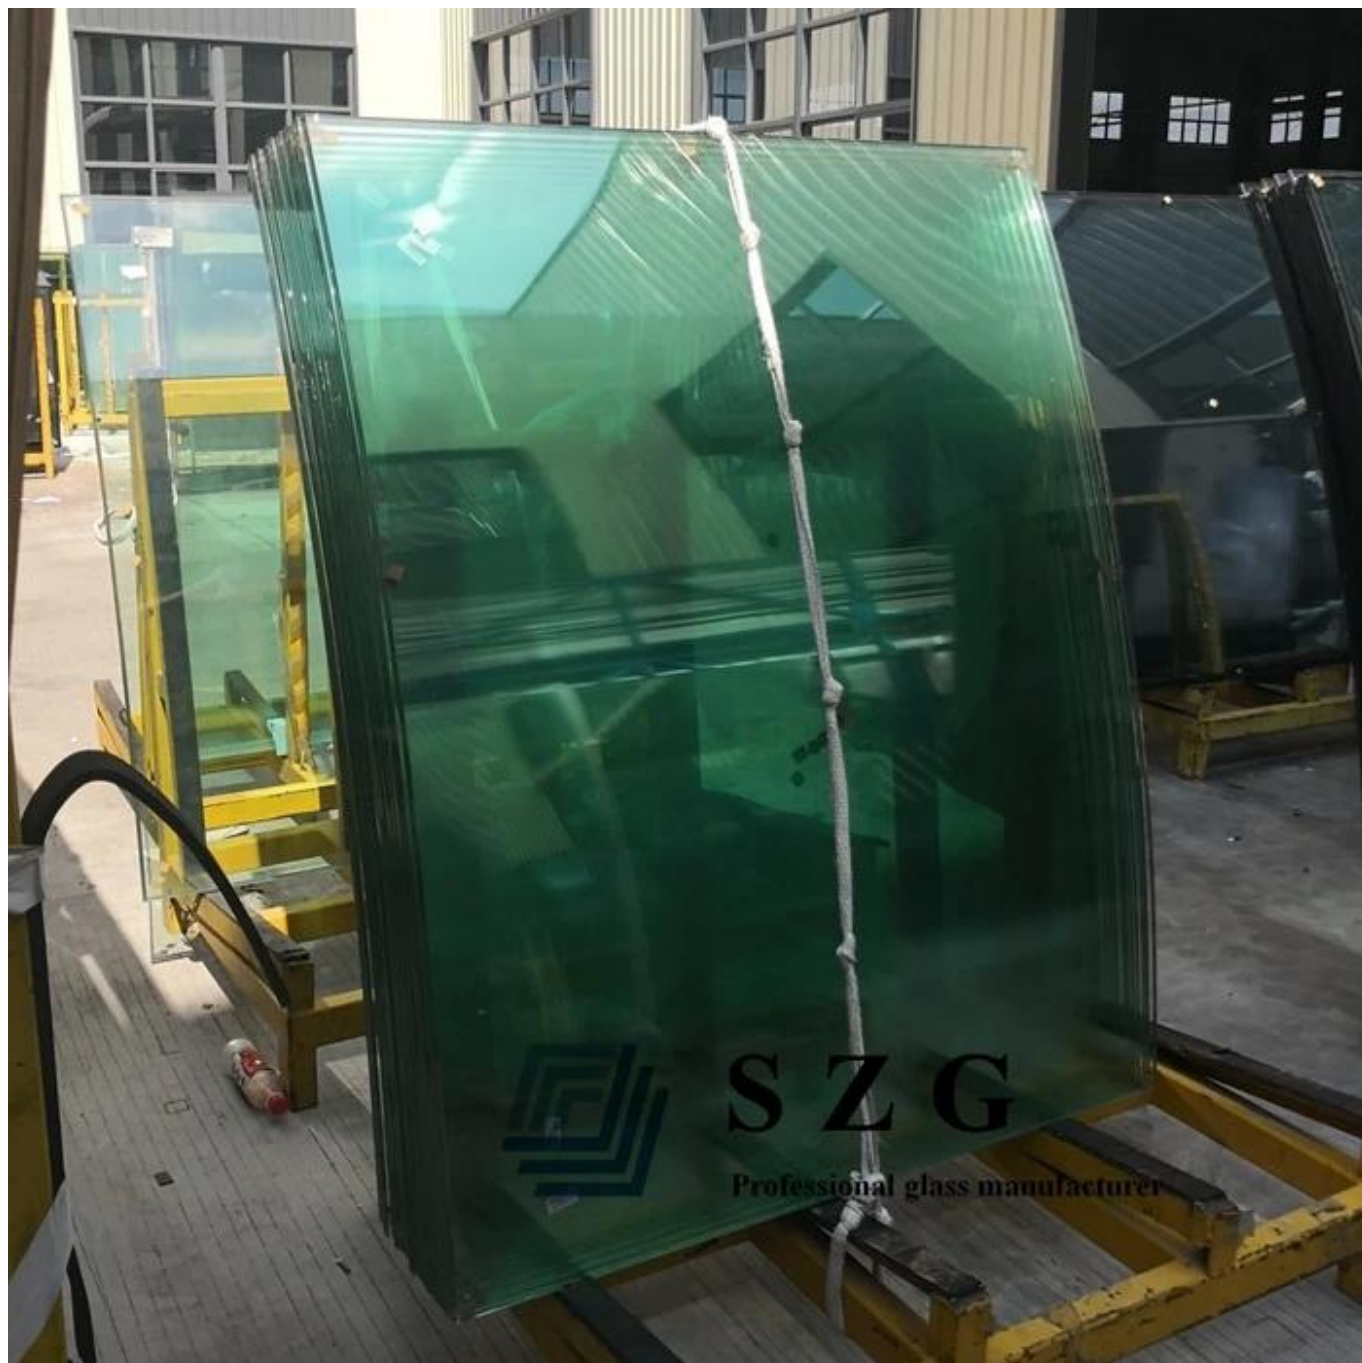

SZG China 19mm curvo fornecedor de vidro temperado e fabricante na China

O vidro de segurança temperado curvado 19mm de vidro de segurança curvado / 19mm é produzido perto [Vidro recozido de 19mm](#) aquecido ao ponto de amolecimento (cerca de 600 graus Celsius), de acordo com um determinado raio do tratamento a frio, a força de superfície dobrou, a superfície plana original tornou-se a superfície curva do vidro.

Características:

1. Nenhum dano para os seres humanos: Vidro temperado curvo quebrou em pequenos pedaços de favo de mel obtuso, e as peças quebradas não irá prejudicar o corpo humano.

2. Dureza: A dureza do vidro de segurança curvo é 5 vezes maior do que o vidro recozido.