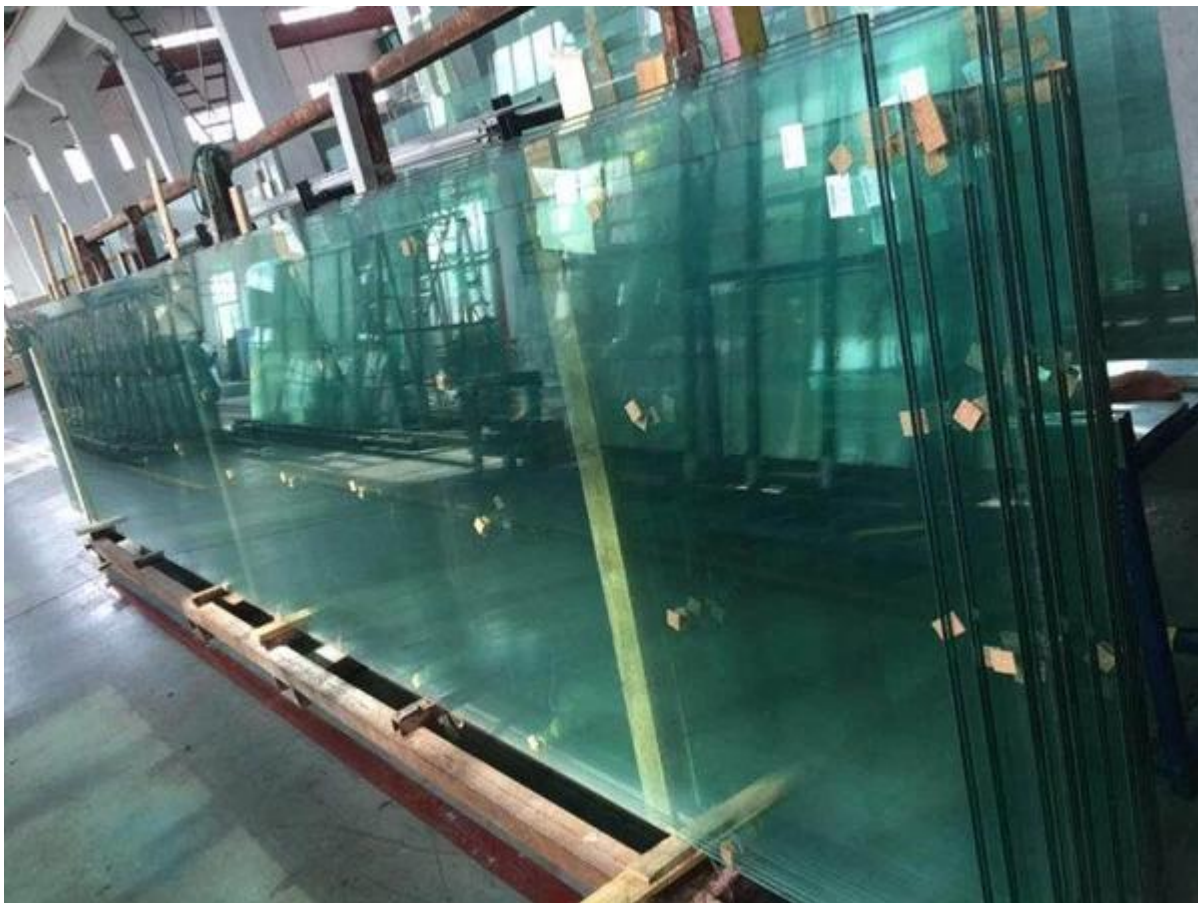

seguir.

1. cumprir com o padrão de vidro de segurança temperado Europeu CE EN12150
2. cumprir com o padrão de BS 6206 Grã-Bretanha
3. conforme-se com GB 9963-1998 temperado vidro padrão
4. conforme-se com CCC chinês padrão temperado e vidro termoendurecido

Imagens de 19MM de vidro temperado: