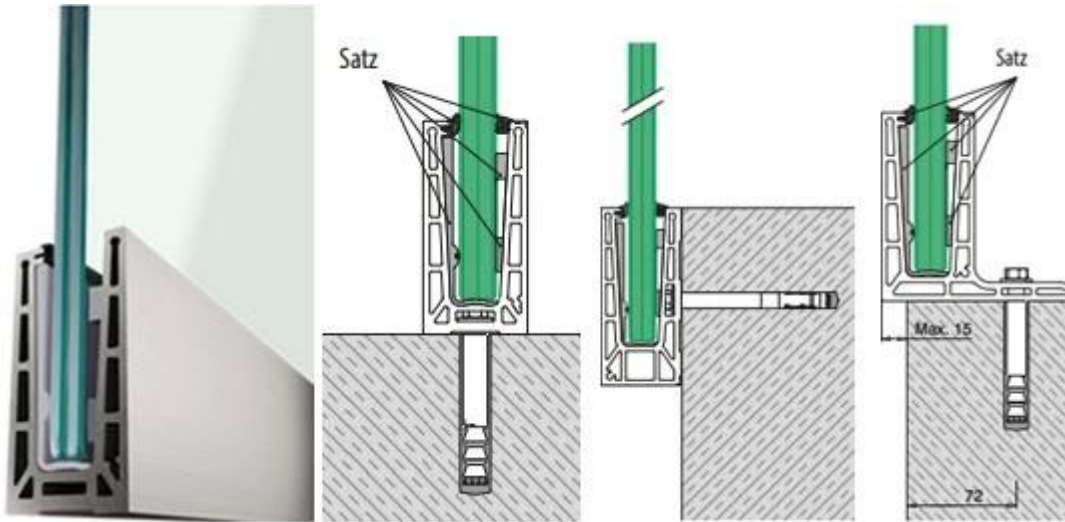

vidro frameless balaustradas accessories