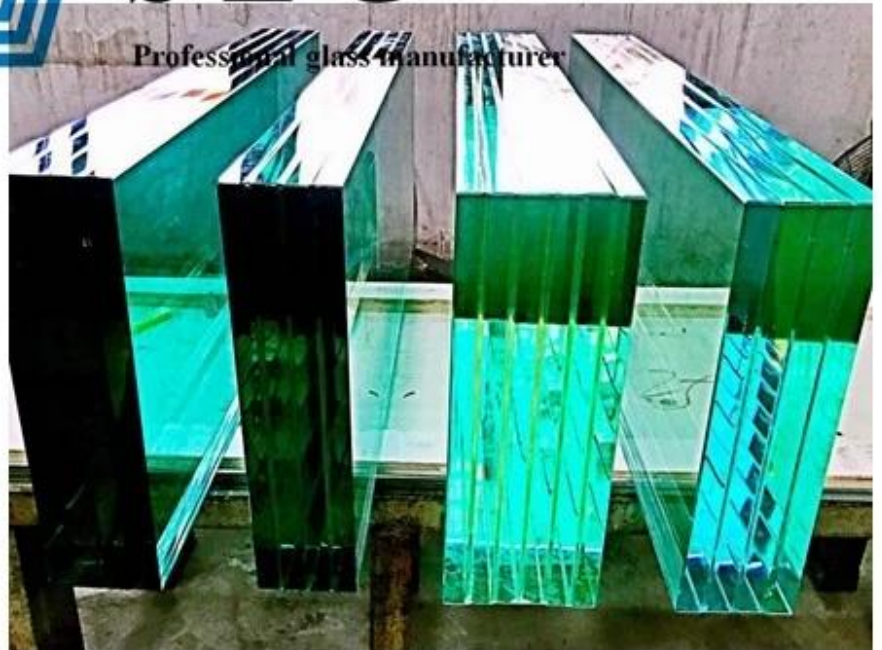

SZG 12mm + 12mm SGP temperado fabricantes de vidro de vidro laminado de construção

O vidro laminado temperado de SGP de 25.52mm é feito por duas camadas de [Vidro moderado de 12mm](#) e o filme interlayer DuPont SentryGlas, que garante a função de segurança do vidro laminado. Os vidros laminados SGP são de alta resistência, alta clareza, durabilidade, construção versátil e instalação flexível que facilitam a adaptação aos mais recentes e mais exigentes requisitos do mercado de construção atual. Comparado com o vidro laminado comum, o vidro laminado SGP pode melhorar o desempenho do vidro à prova de balas e pode reduzir a espessura do vidro laminado em certa medida.

Detalhes da imagem de Vidro laminado moderado SGP de 25.52mm:

Imagem do produto:

Sun Global Glass

Sun Global Glass

S Z G
Professional glass manufacturer

Linha de produção:

半自动夹层玻璃生产线/Semi-Auto Laminated Glass Production Line