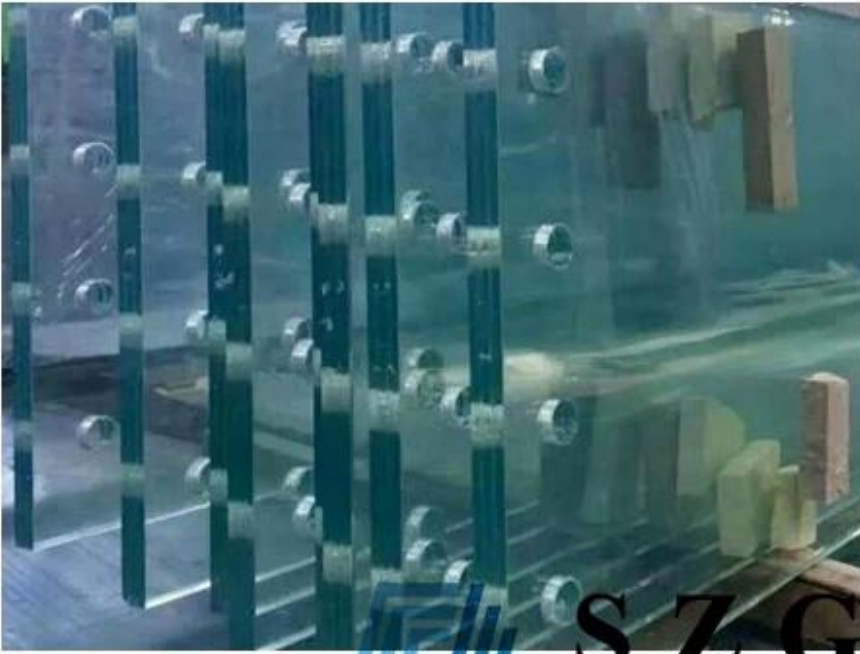

Detalhes da imagem de Vidro laminado moderado SGP de 25.52mm:

Imagem do produto:

Sun Global Glass

Sun Global Glass

S Z G
Professional glass manufacturer

Linha de produção:

半自动夹层玻璃生产线/Semi-Auto Laminated Glass Production Line