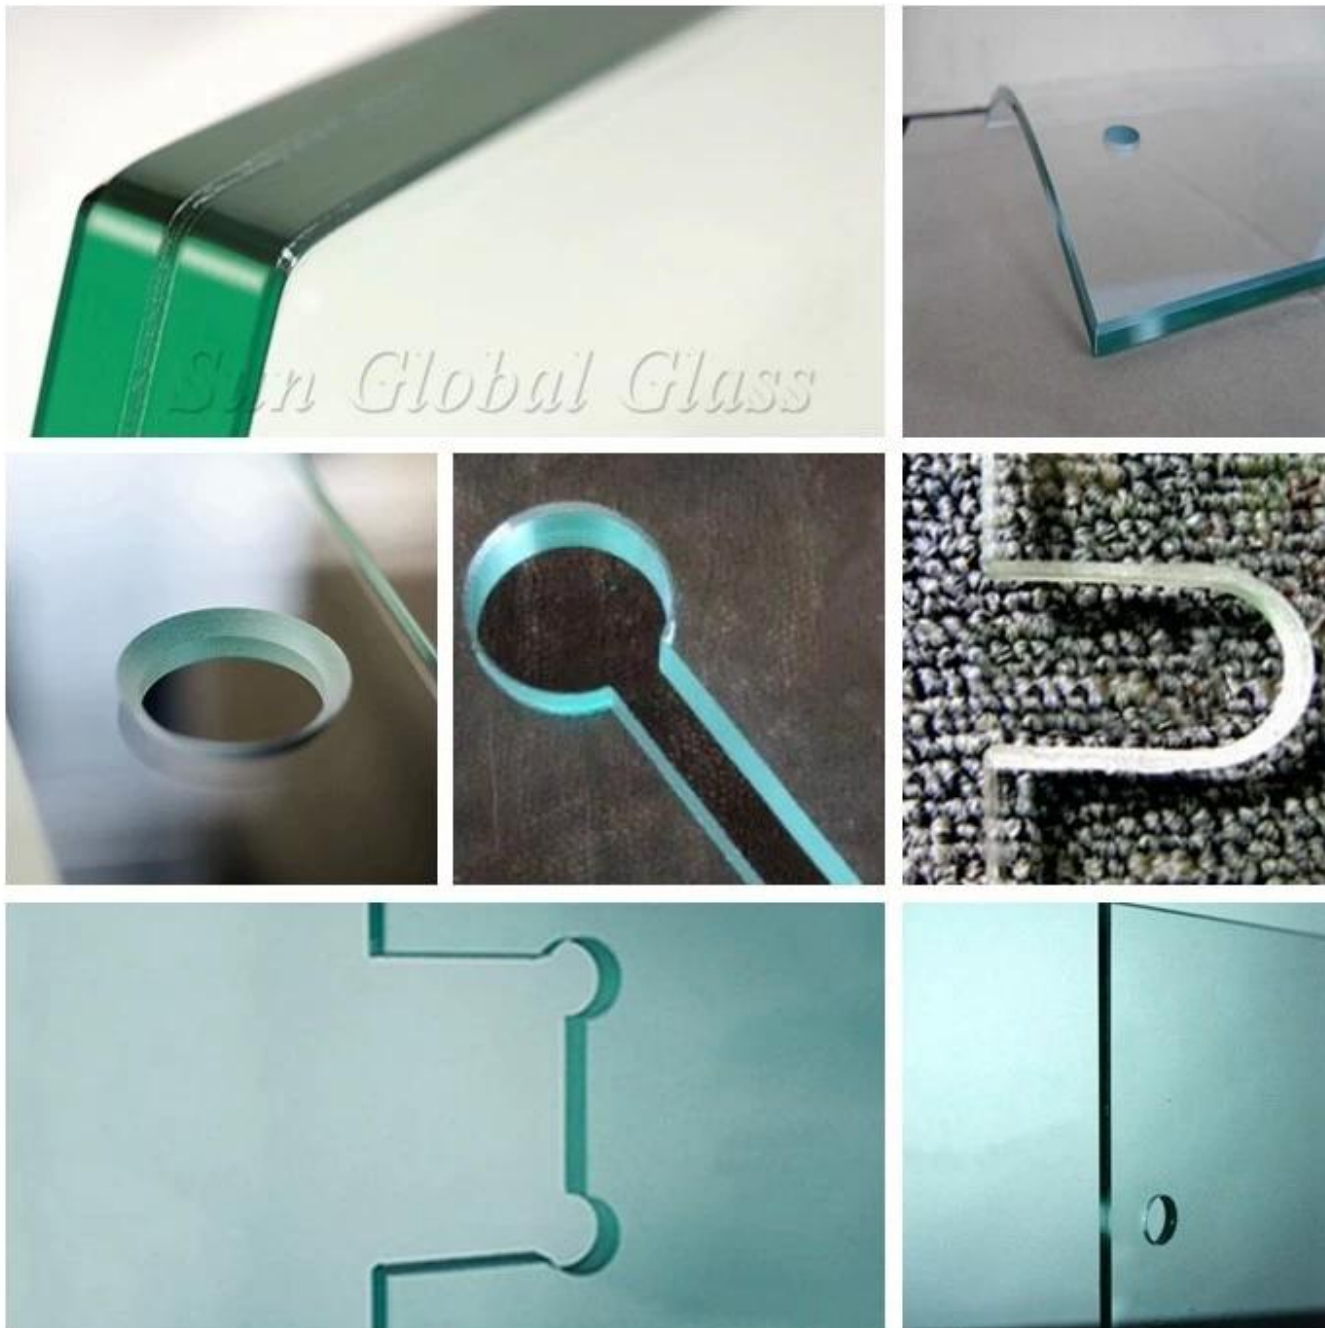

Especificação para balaústre de vidro:

1. Única espessura de vidro: 6mm a 19mm

Espessura de vidro duplo: 5 mm + 5 mm, 6 mm + 6 mm, 8 mm + 8 mm, 10 mm + 10 mm, 12 mm + 12 mm etc

2. Cor: claro, baixo ferro, azul, bronze, verde, cinza, qualquer cor estará disponível.

3. Tamanho máximo: 3.3x12m, tamanho personalizado baseado no desenho dos clientes.

4. Outras espessuras de vidro laminado: 9,52 milímetros trilhos de vidro, 11,52 milímetros trilhos de vidro, 13,52 milímetros trilhos de vidro, 17,52 milímetros trilhos de vidro, 21,52 milímetros trilhos de vidro, 31,52 milímetros trilhos de vidro, 39,52 milímetros trilhos de vidro etc

Dicas para furos no corrimão de vidro:

Furos para Glass Edge ≥ 2.5 x espessura do vidro

Diâmetro dos furos ≥ 2 x espessura do vidro

Furos para vidro Center ≥ 5 x espessura de vidro

Padrão de vidro:

O nosso vidro balustade é produzido segundo o padrão de qualidade ISO9001 2015 e cumpre as normas nacionais e internacionais.