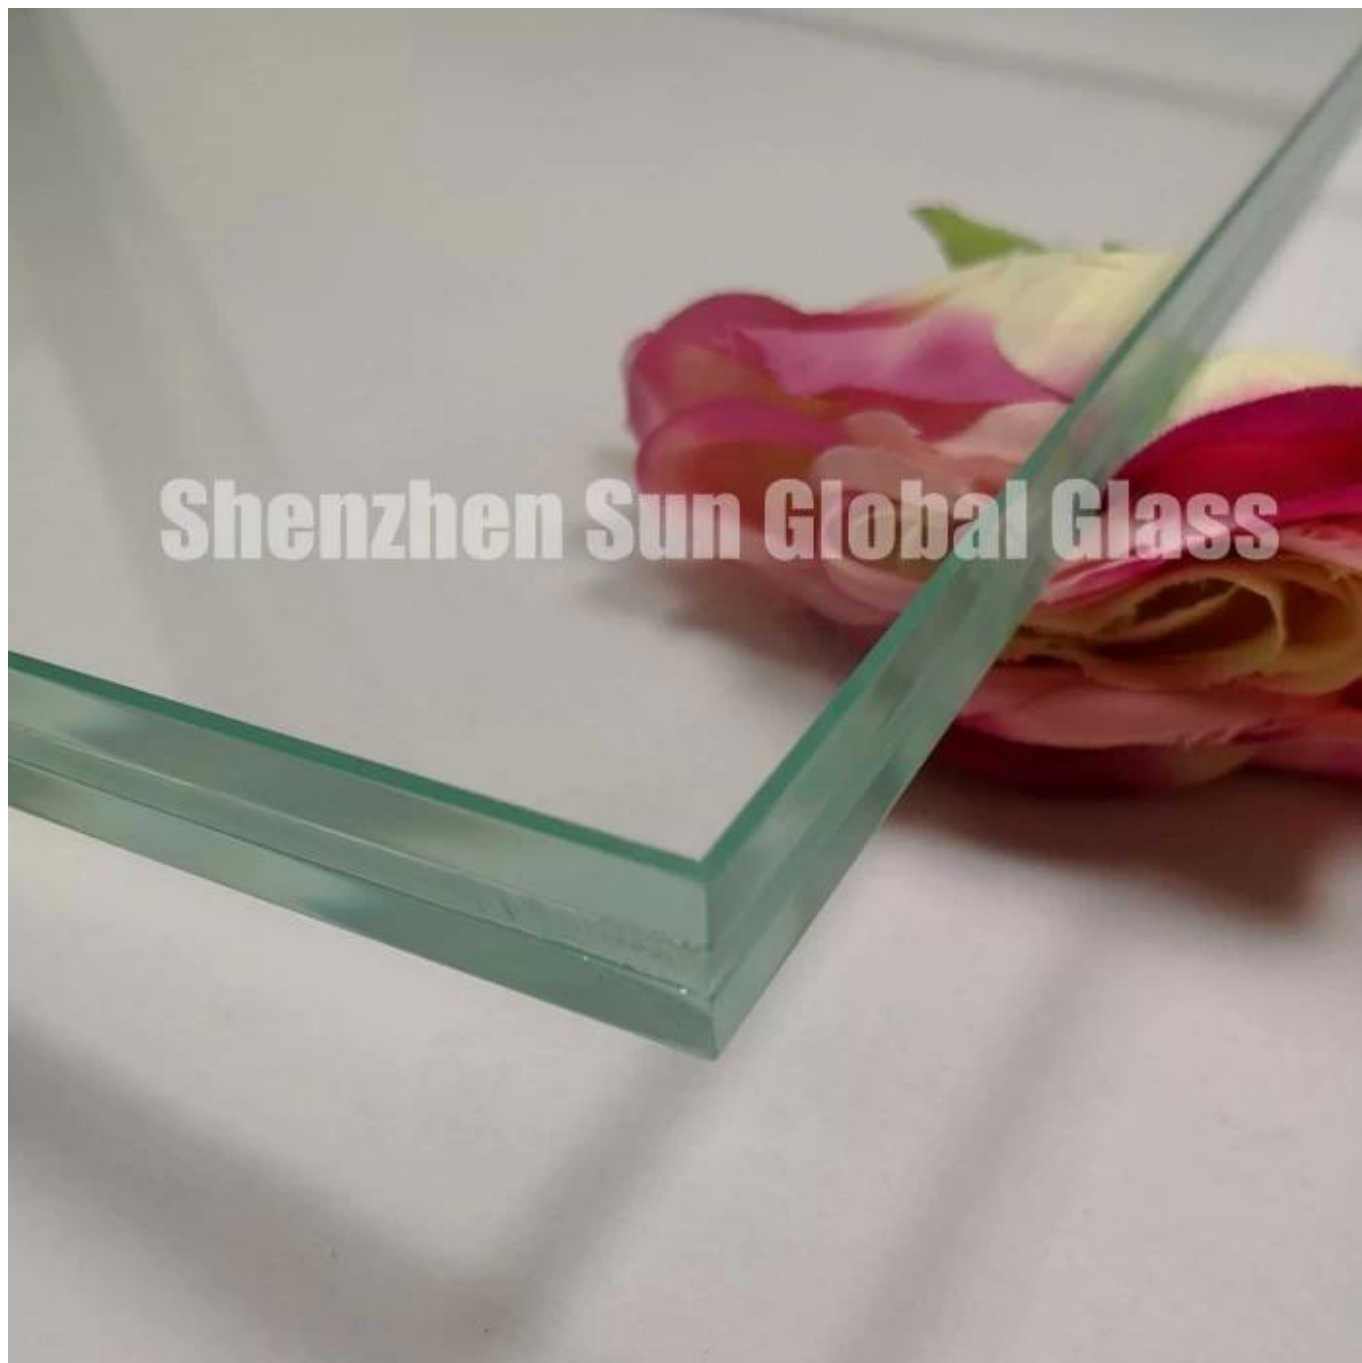

SZG - Glass Man ESG fato ESG rer-B ESG ilding Glass- 25,52mm de baixa Aletas de vidro laminado temperado com ferro

Aletas de vidro laminado temperado claro de 25,52 mm ESG ltra é feito de vidro laminado temperado com baixo teor de ferro de 25,52 mm. É um tipo de vidro de segurança que é combinado por duas torta ce de 12 mm ESG ltra vidro temperado unidas pelo filme 1,52 PVB / SGP. Quando en é o fragmento en, os detritos ainda grudam no filme e não caem. Hoje em dia, a barbatana de vidro é pop ESG , geralmente ESG sed para fachada, lobby do hotel, frente de loja, moderna b ESG siness b ESG idildings, etc.

Shenzhen Sun Global Glass

Imagens de amostra de vidro laminado temperado com baixo teor de ferro:

Especificações:

Tipo de vidro: aletas de vidro laminado temperado extra claro de 25,52 mm.

Composição: ferro baixo de 12mm para vidro ESG gh en ed + 1,52 PVB / SGP + ferro baixo de 12mm para vidro ESG gh en ed

Forma: Plano ou c forma ESG rved

Tamanho: C tamanho ESG estomizado, tamanhos j j ESG mbo estão disponíveis.

Cores PVB disponíveis: cores estomizadas C ESG .

Q Padrões de qualidade ESG de vidro laminado temperado 12 + 12 extra claro: