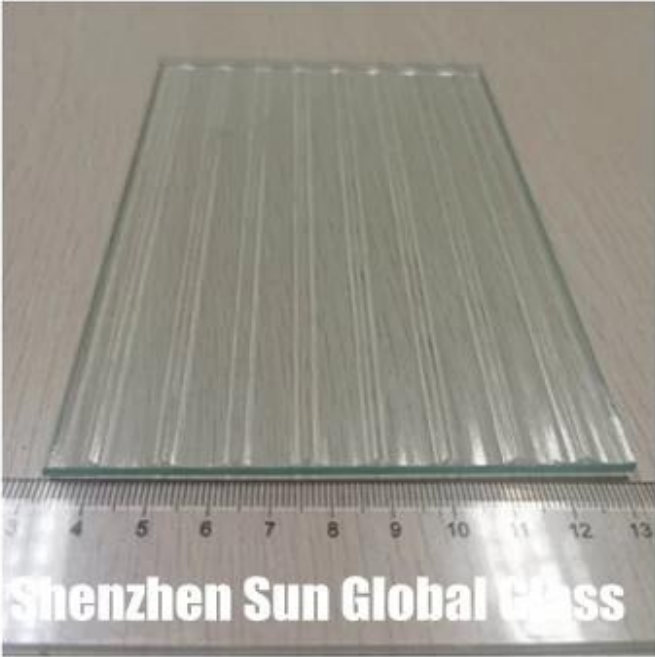

4. Vidro colorido do box do chuveiro