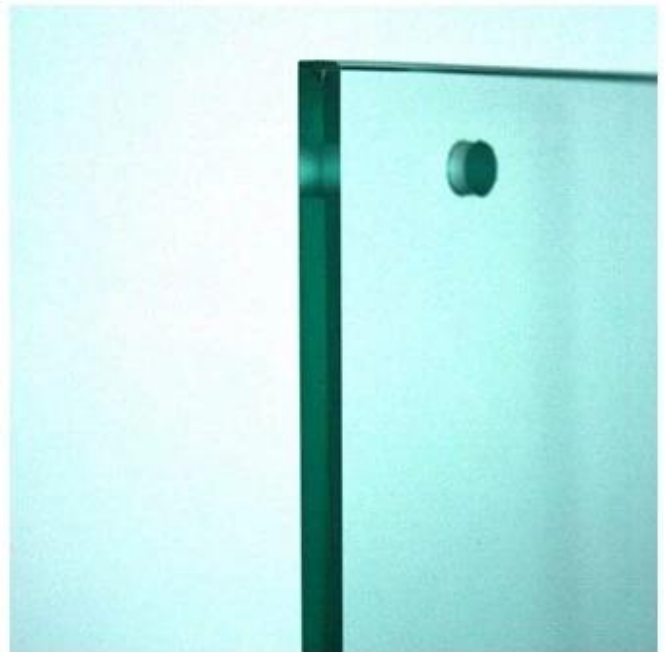

Escolha de vidro para o vidro da porta do chuveiro:

1. Vidro claro e baixo de ferro da porta do chuveiro