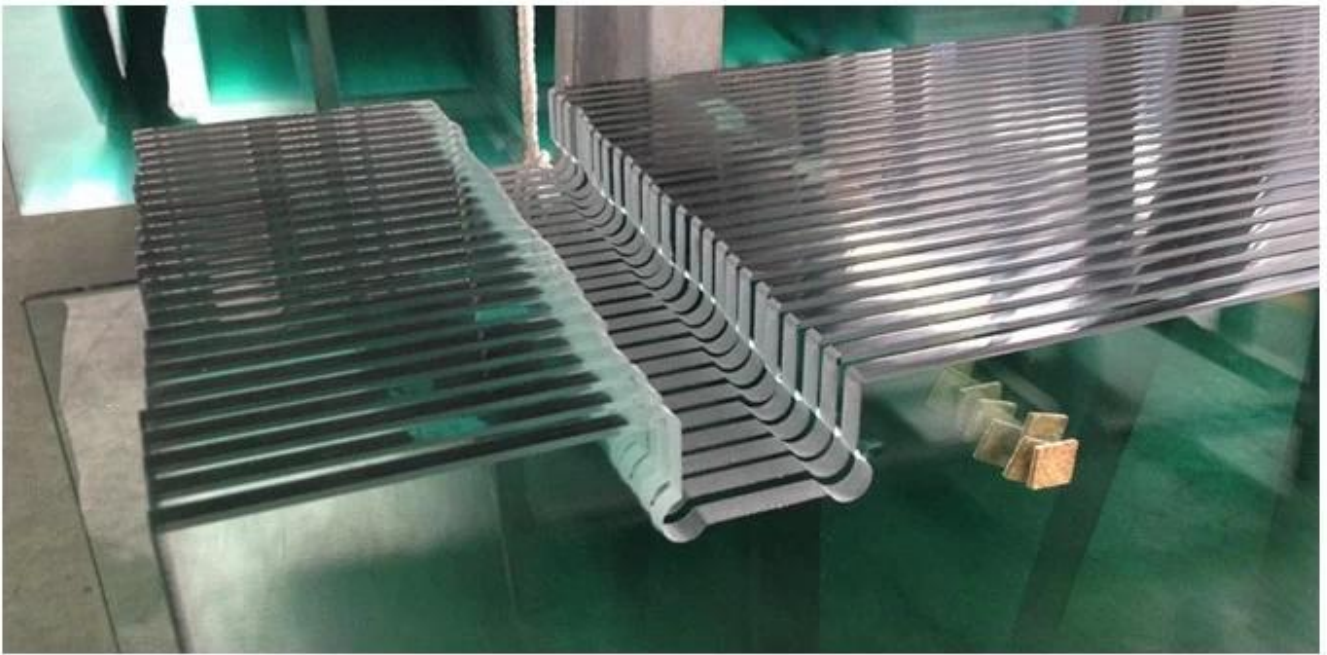

**Porta do banheiro de vidro temperado 3/8 fosco---  
CEEN12150eSGCCeuropeuEEUAmércadosegurançavidropadrãoChuveiro  
portavidrofabricanteefábricadentroChina**

Vidro da porta do chuveiro também denominado vidro do box do chuveiro, vidro da porta do banheiro, vidro do box, vidro do box da banheira, etc. Porta do chuveiro normalmente produzida em [vidro temperado de segurança](#), com a cor comum em transparente, fosco, bronze, gradiente, etc. Alguns clientes escolhem um revestimento de fácil limpeza no vidro da porta do chuveiro, para tornar o uso da porta do chuveiro muito mais conveniente.

**Tipo de vidro da porta do chuveiro (plana e curva):**

Podemos produzir vidros planos e curvos para portas de chuveiro.

### **Processamento de vidro da porta do chuveiro:**

O processamento do vidro da porta do chuveiro inclui bordas polidas, recortes e orifícios.

**Escolha de vidro para o vidro da porta do chuveiro:**

1. Vidro claro e baixo de ferro da porta do chuveiro