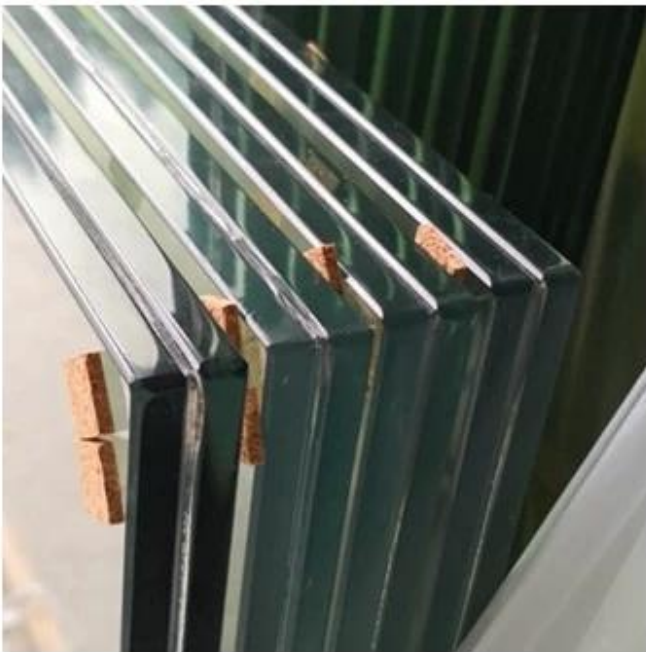

**Porta do banheiro de vidro temperado 3/8 fosco---  
CEEN12150eSGCCeuropeuEEUAmércadosegurançavidropadrãoChuveiro  
portavidrofabricanteefábricadentroChina**

Vidro da porta do chuveiro também denominado vidro do box do chuveiro, vidro da porta do banheiro, vidro do box, vidro do box da banheira, etc. Porta do chuveiro normalmente produzida em [vidro temperado de segurança](#), com a cor comum em transparente, fosco, bronze, gradiente, etc. Alguns clientes escolhem um revestimento de fácil limpeza no vidro da porta do chuveiro, para tornar o uso da porta do chuveiro muito mais conveniente.

### **Processamento de vidro da porta do chuveiro:**

O processamento do vidro da porta do chuveiro inclui bordas polidas, recortes e orifícios.

**Escolha de vidro para o vidro da porta do chuveiro:**

1. Vidro claro e baixo de ferro da porta do chuveiro