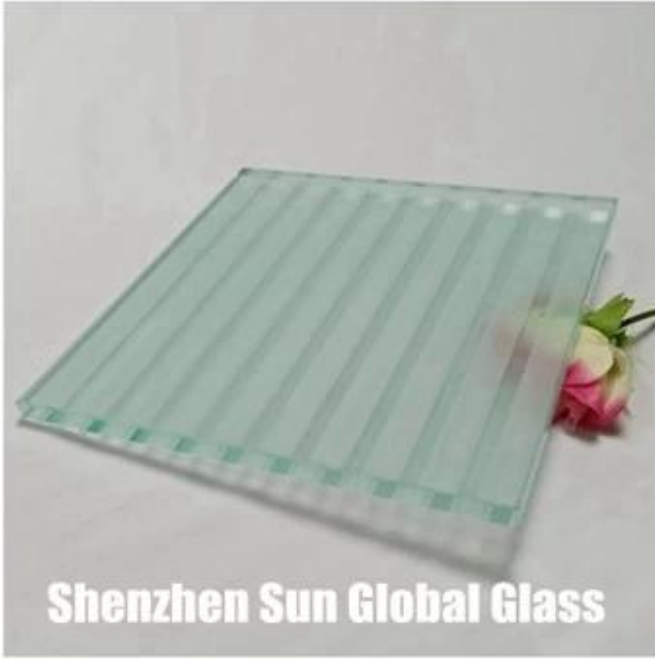

**Porta do banheiro de vidro temperado 3/8 fosco---  
CEEN12150eSGCCeuropeuEEUAmércadosegurançavidropadrãoChuveiro  
portavidrofabricanteefábricadentroChina**

Vidro da porta do chuveiro também denominado vidro do box do chuveiro, vidro da porta do banheiro, vidro do box, vidro do box da banheira, etc. Porta do chuveiro normalmente produzida em [vidro temperado de segurança](#), com a cor comum em transparente, fosco, bronze, gradiente, etc. Alguns clientes escolhem um revestimento de fácil limpeza no vidro da porta do chuveiro, para tornar o uso da porta do chuveiro muito mais conveniente.

2. Vidro fosco da porta do banheiro

3. Textura de vidro da porta do chuveiro

**Shenzhen Sun Global Glass**

**Shenzhen Sun Global Glass**

**Shenzhen Sun Global Glass**

**Shenzhen Sun Global Glass**

4. Vidro colorido do box do chuveiro