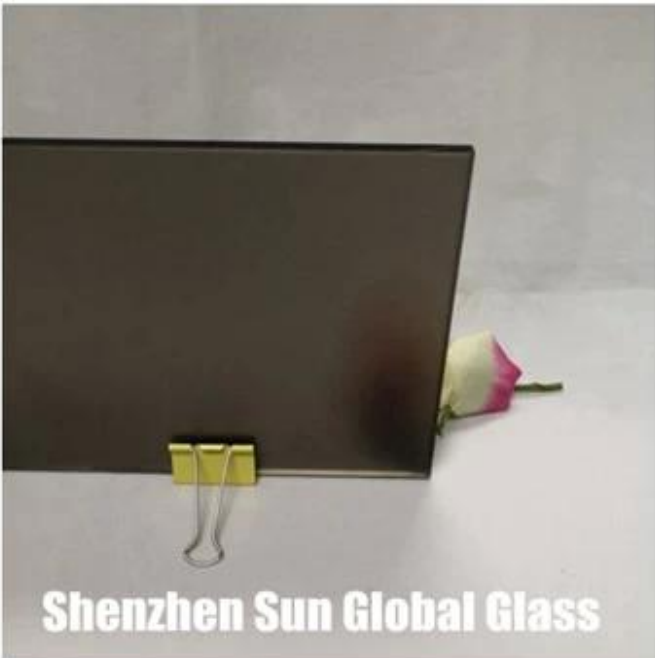

Shenzhen Sun Global Glass

3. Textura de vidro da porta do chuveiro