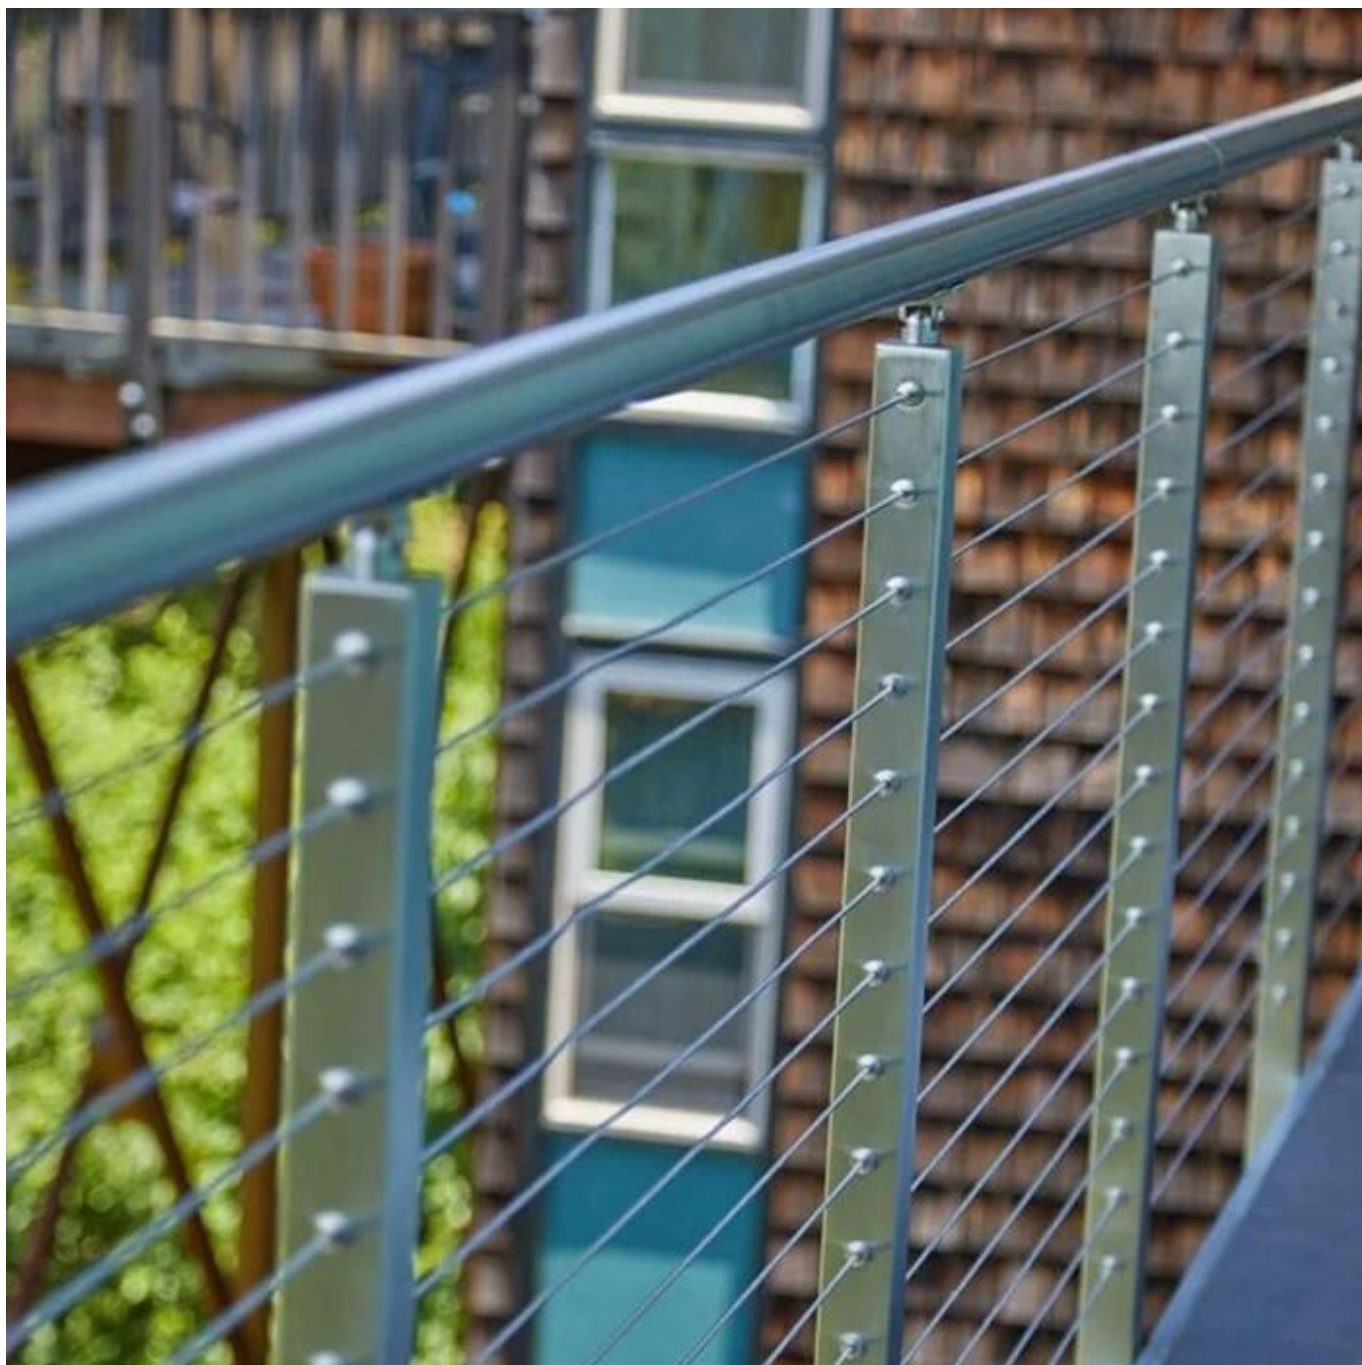

## Sistema de trilhos de cabo de aço inoxidável

Sistemas de trilhos de cabo SZG tem grandes linhas de visão e um design de aço inoxidável elegante. Estes trilhos de cabos proporcionam grande estética e flexibilidade em qualquer configuração - dentro ou fora - seja correndo horizontalmente ou verticalmente. Os componentes de hardware vêm em uma variedade de tamanhos e escolhas de material que podem ser configuradas para atender às necessidades de design do seu projeto. Use nossos trilhos de cabos para o seu deck de madeira ou varanda de vinil, bem como para qualquer solução híbrida que permita que nossos trilhos de cabos sejam o máximo de apelo. Isso, juntamente com a qualidade duradoura, é por isso que nossas soluções de corrimão a cabo são preferidas por arquitetos, engenheiros e profissionais de construção. Não apenas esses trilhos de cabo são bonitos, eles instalam com menos esforço e custo fazendo esta escolha de instalação rápida e fácil importa a localização geográfica ou aplicação.

## Recursos

Montável dentro de molduras de madeira ou metal forte e durável com manutenção mínima

Aplicações virtualmente ilimitadas

Em conformidade com os códigos de construção

Design flexível com uma variedade de opções de montagem

sem arestas ásperas, fixadores volumosos ou torneiras expostas

ampla gama de sistemas de ancoragem para instalação rápida e fácil