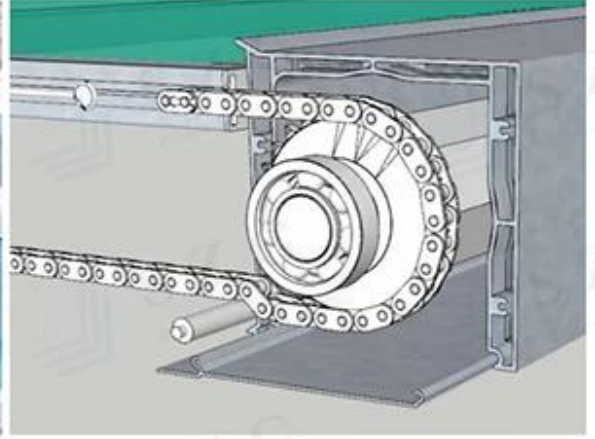

Formulários

- Sacada
- Pátio
- Terraço
- Sunroom
- Capa de piscina
- Terraço R. Estaurant