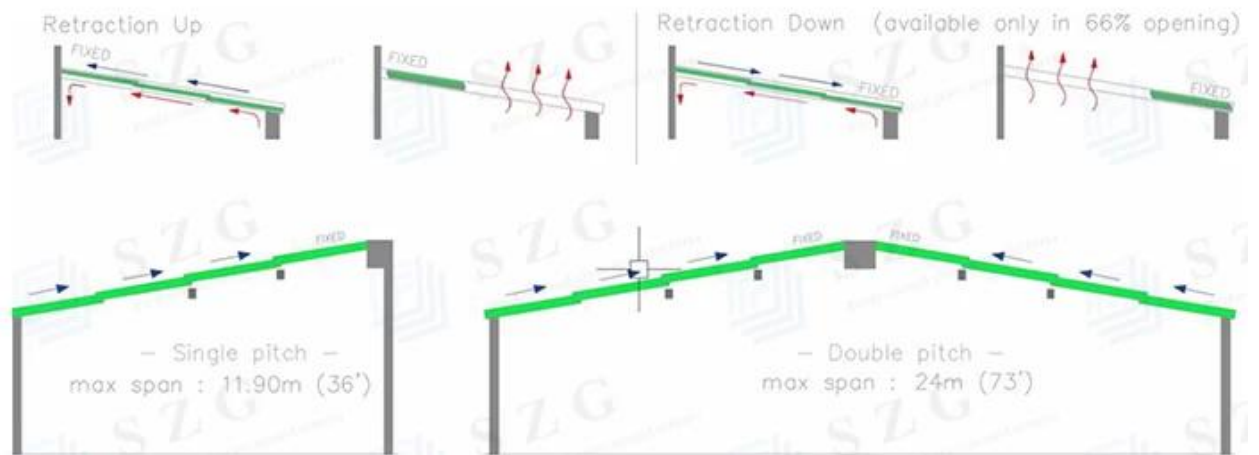

em totalmente adaptação com sistemas de vidro móveis verticais para converter em uma sala de vidro completa.

em Montagem opcional como overhang do telhado ou como um sistema independente sem necessidade de construção de aço.

em Acessórios de metal resistentes à corrosão e parafusos de aço inoxidável.

Detalhes técnicos

Largura do painel: 1200 a 1350mm

Comprimento do painel: 6000mm

Espessura de vidro: vidro de painel duplo 10-38mm