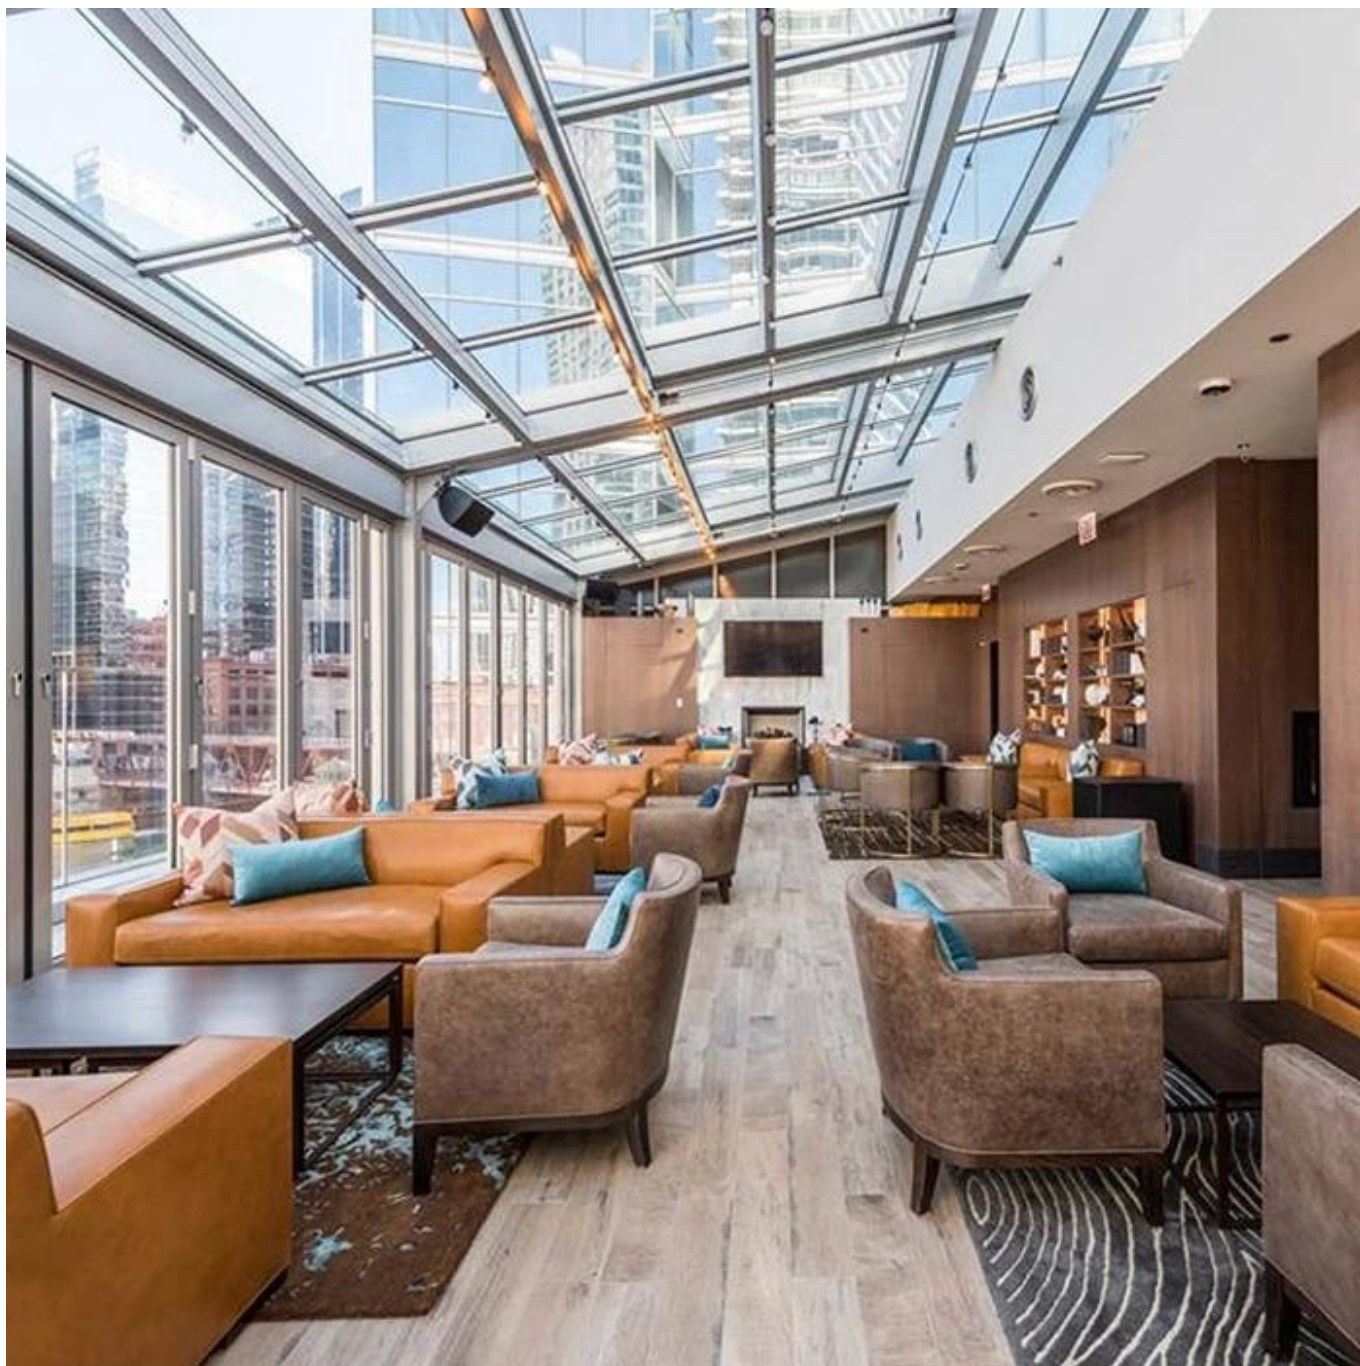

Automático R.Vidro Erractable. R.oof. Sistema

O sistema retrátil / cobertura é um dos nossos designs mais adaptáveis e inovadores. Com o botão Push Ofa, você pode se retrair e estender. Os painéis individuais de vidro ou policarbonato para controlar sua exposição ao sol, Chuva eólica e até mesmo neve. O telhado foi projetado para suportar os climas de harshst e os ambientes mais importantes. Este sistema é ideal para cobrir espaços e criar esse ambiente perfeito, transformando sua área ao ar livre em um espaço completo ao ar livre.