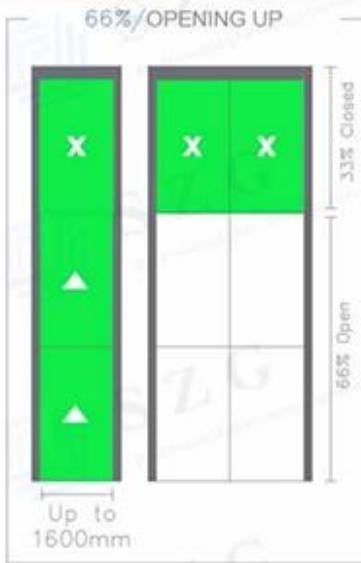

em Acessórios de metal resistentes à corrosão e parafusos de aço inoxidável.

Detalhes técnicos

Largura do painel: 1200 a 1350mm

Comprimento do painel: 6000mm

Espessura de vidro: vidro de painel duplo 10-38mm

Tipo de vidro: vidro laminado, vidro isolado

Telhado: 0°-25.°

Operação do sistema: deslizamento

Formulários

- Sacada
- Pátio
- Terraço
- Sunroom
- Capa de piscina
- Terraço R. Estaurant

Qual é o seu requisito de detalhes para o telhado de vidro? Bem-vindo a nos enviar sua investigação de detalhes.