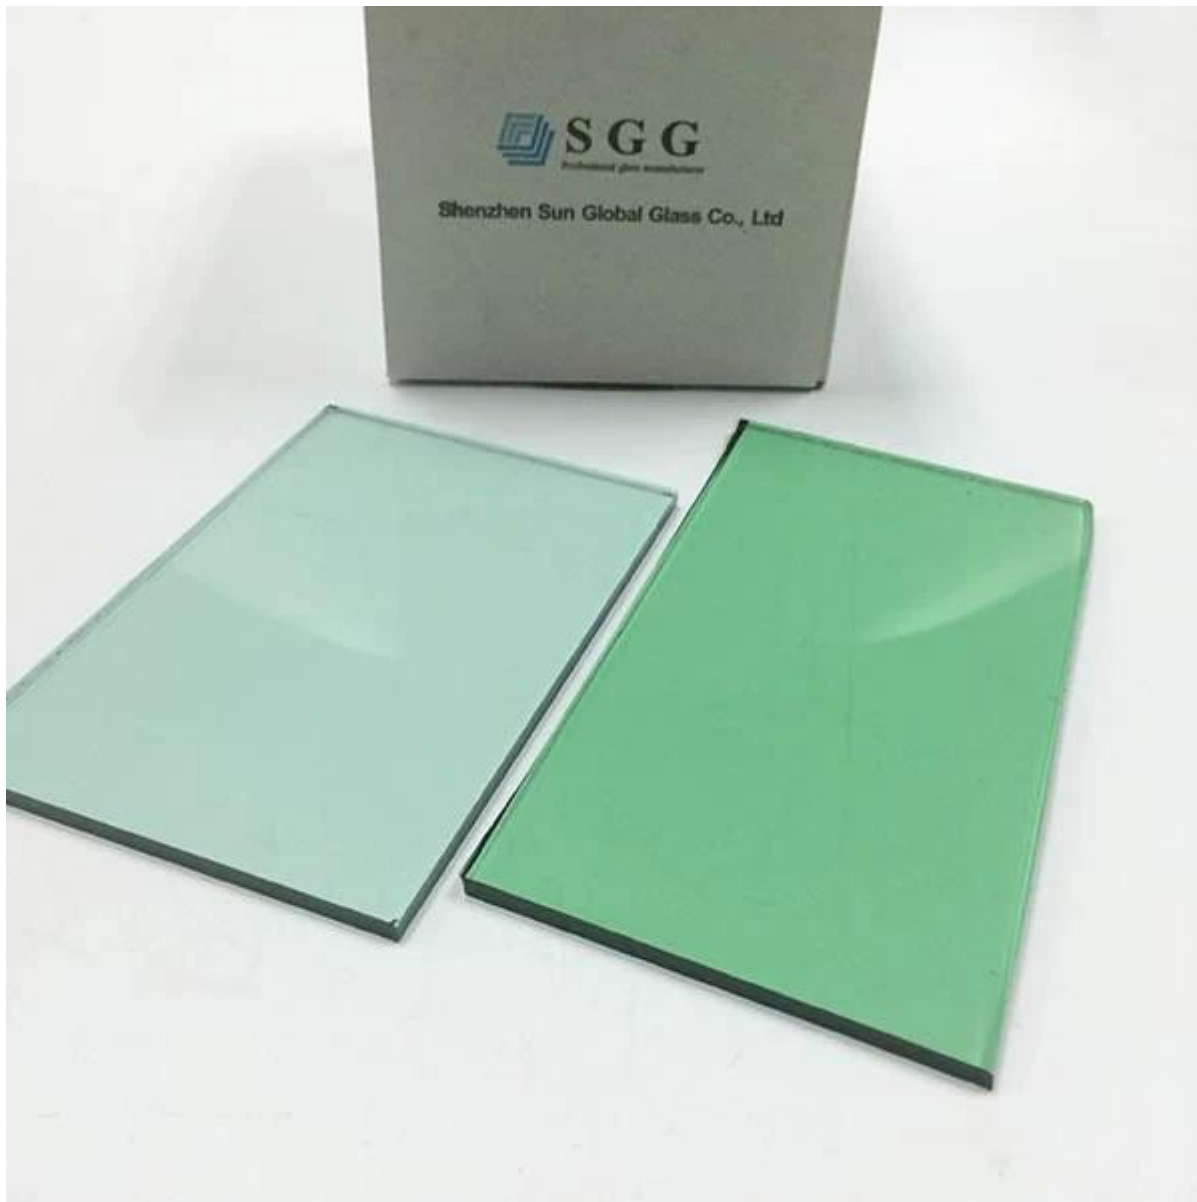

Linha de produção: