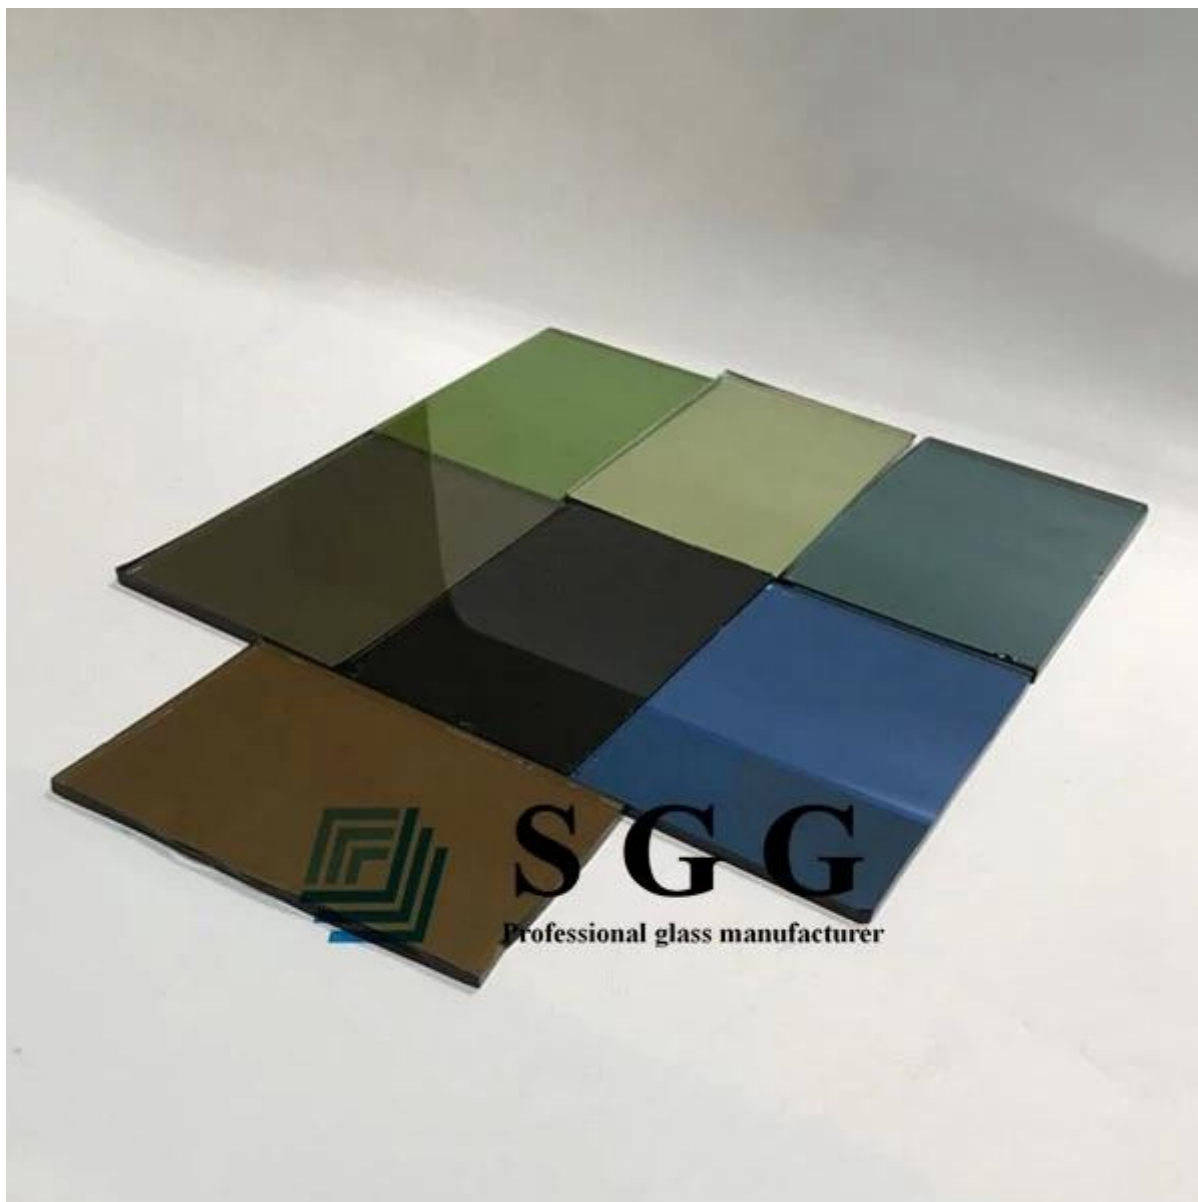

Linha de produção: