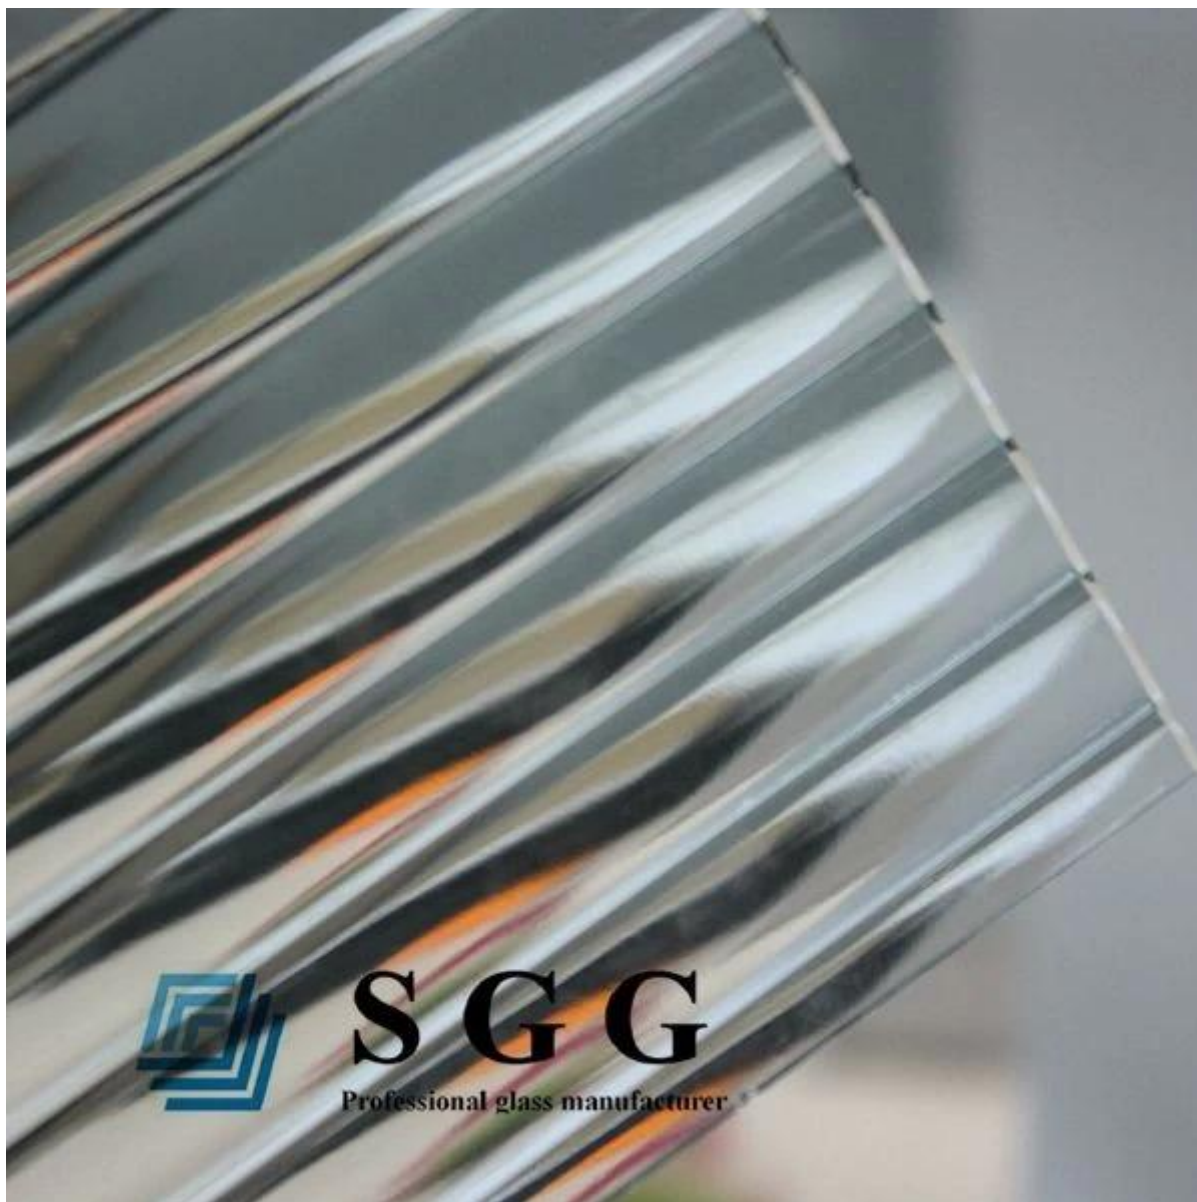

Linha de produção: