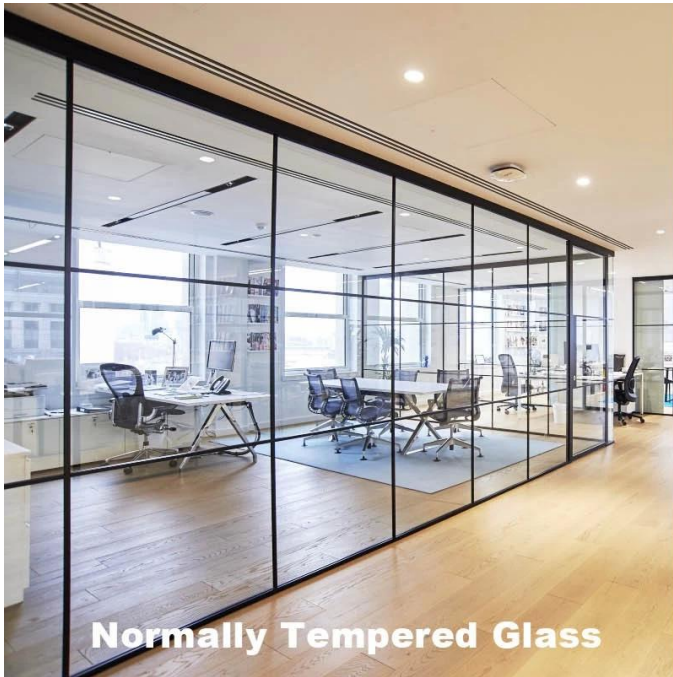

## 5 mm de parede laminada de 5mm de parede laminada

O vidro laminado de 5mm de 5mm é um painel de vidro considerado temperado de 5mm e um painel de vidro temperado de 5mm encadernado junto um filme interlayer PVB. O vidro temperado reedido é de segurança e vidro decorativo com design bem estabelecido, popular, vertical, nervoso e proteção de privacidade. Vidro de Reed Adicione um toque de elegância para o seu design interior e exterior. Padrões e texturas únicos podem ser apresentados em aplicativos de parede de partição para adicionar obscuridade para privacidade ou para uso decorativo como elemento de design primário. Todo o nosso produto de vidro está disponível em folhas ou cortado ao tamanho. O vidro decorativo do padrão está se tornando cada vez mais popular em casas, bem-vindo a entrar em contato conosco para personalizar sua partição de vidro reedida.

### Por que se reedeu vidro para a parede de partição

#### Boa aparência clássica.

O design clássico nunca sai da moda, e a estrutura flutada adiciona um sentimento espaçoso e aberto a qualquer espaço, parecendo tão bom hoje quanto fará em 10 anos. Ideal para escritórios e espaços corporativos, bem como a casa, o vidro de reedido é um copo altamente versátil com estilo genuíno.

#### Clareza cristalina

O vidro reedido pode ser processado por vidro de baixo ferro, cuja clareza e brilho farão qualquer recurso interior ou exterior realmente brilhar. O padrão estruturado sutil e as linhas verticais lisas de vidro de reedia oferecem qualquer casa ou escritório uma sensação de elegância intemporal.