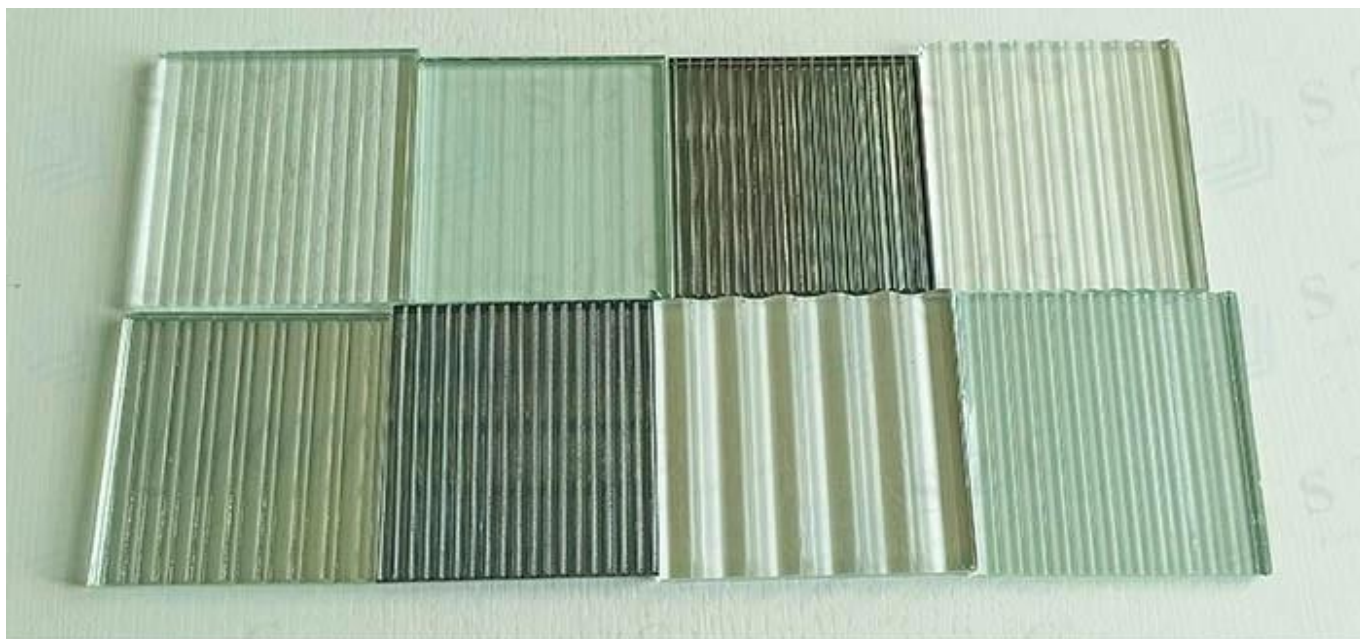

Canal de alumínio u para parede de partição