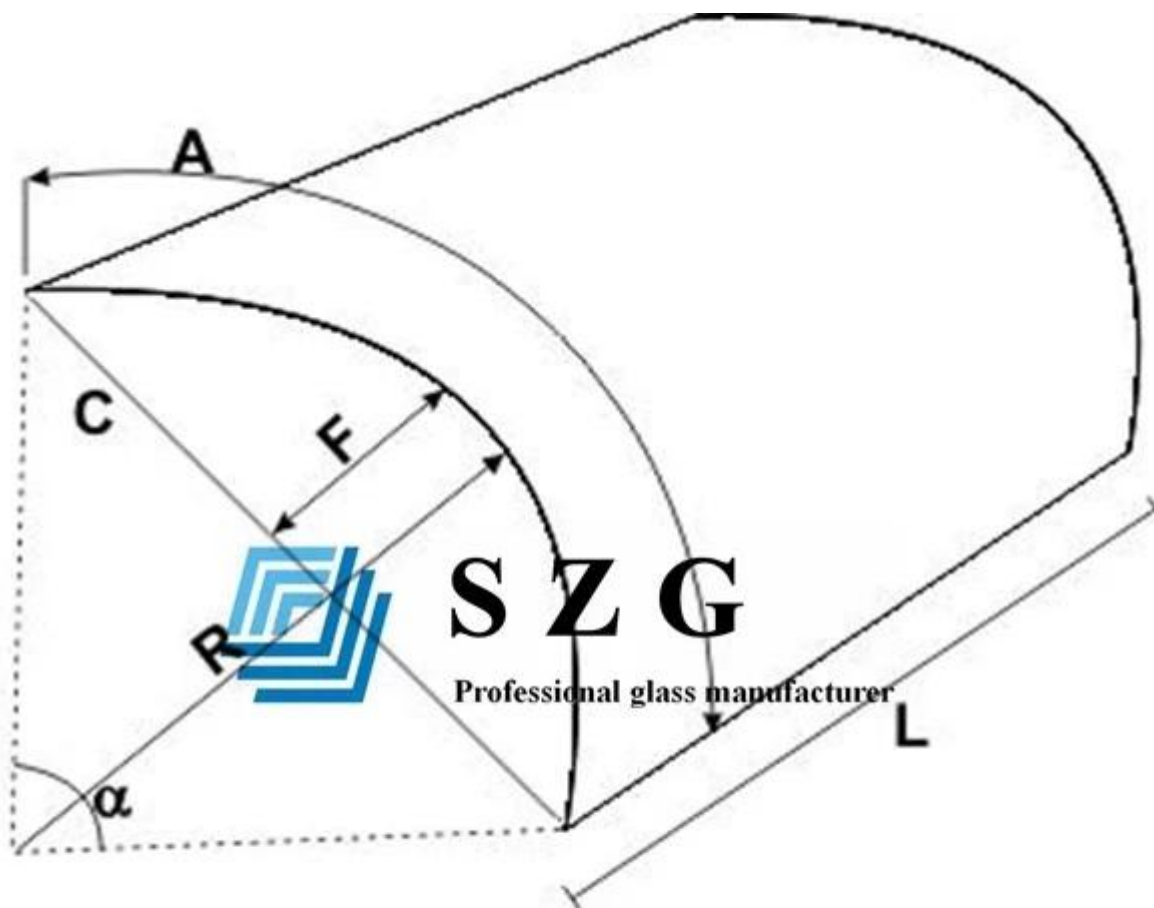

O vidro dobrado personalizado de 5 milímetros temperado pode ser usado para a manufatura do vidro laminado curvado ou do vidro isolado dobrado

Shenzhen Sun Global Glass co., Limited especializa-se em todos os estilos de vidro curvo, criando estruturas de vidro personalizadas que atendam aos padrões de segurança e indústria, tornando-se fácil, atraente, vidro artístico, que também é seguro e confiável para Criar.

O vidro curvado também como o vidro moderado curvado, vidro curvado, dobrou o vidro dobrado, vidro dobrado da segurança, etc. É uma forma curvada de vidro temperado. Eles também têm as características típicas de vidro temperado, como quando ele é quebrado, os fragmentos são pequenos redondos cúbicos que reduzem os danos aos seres humanos. São cinco vezes mais resistentes do que o vidro macio. Seu vidro pode ser 5 mm de vidro dobrado e 5 milímetros de vidro dobrado em quase qualquer forma, curvas compostas para uma ampla gama de formas complexas. o vidro moderado curvado de 5 milímetros pode ser dobrado para trilhos laminados curvados da escada de vidro, divisórias laminadas curvadas do vidro para compartilhar de um quarto, quando uma estética aberta, paredes para compartilhar de salas de conferências ou de escritórios separados, clarabóias, janelas, portas e muito mais.

tempo 5. Production: 7 ~ 15 dias de trabalho após o recibo do pagamento received

6. o mini r = 500 mm, o Max R = 6000 mm, o comprimento máximo do arco = 3300mm

Características:

1. There são opções do substrato de vidro de plenty para o vidro float de 5 milímetros, todos eles são materiais perfeitos para a produção de vidro dobrado de 5 milímetros. Como: 5 mm de vidro colorido serigrafia cruved forma, 5 milímetros dobrado de vidro temperado, colorido dobrado de vidro temperado 5 mm de espessura, 5 milímetros dobrado de vidro temperado, 5 milímetros dobrado de ferro baixo de vidro temperado, 5 milímetros low E dobrado, etc