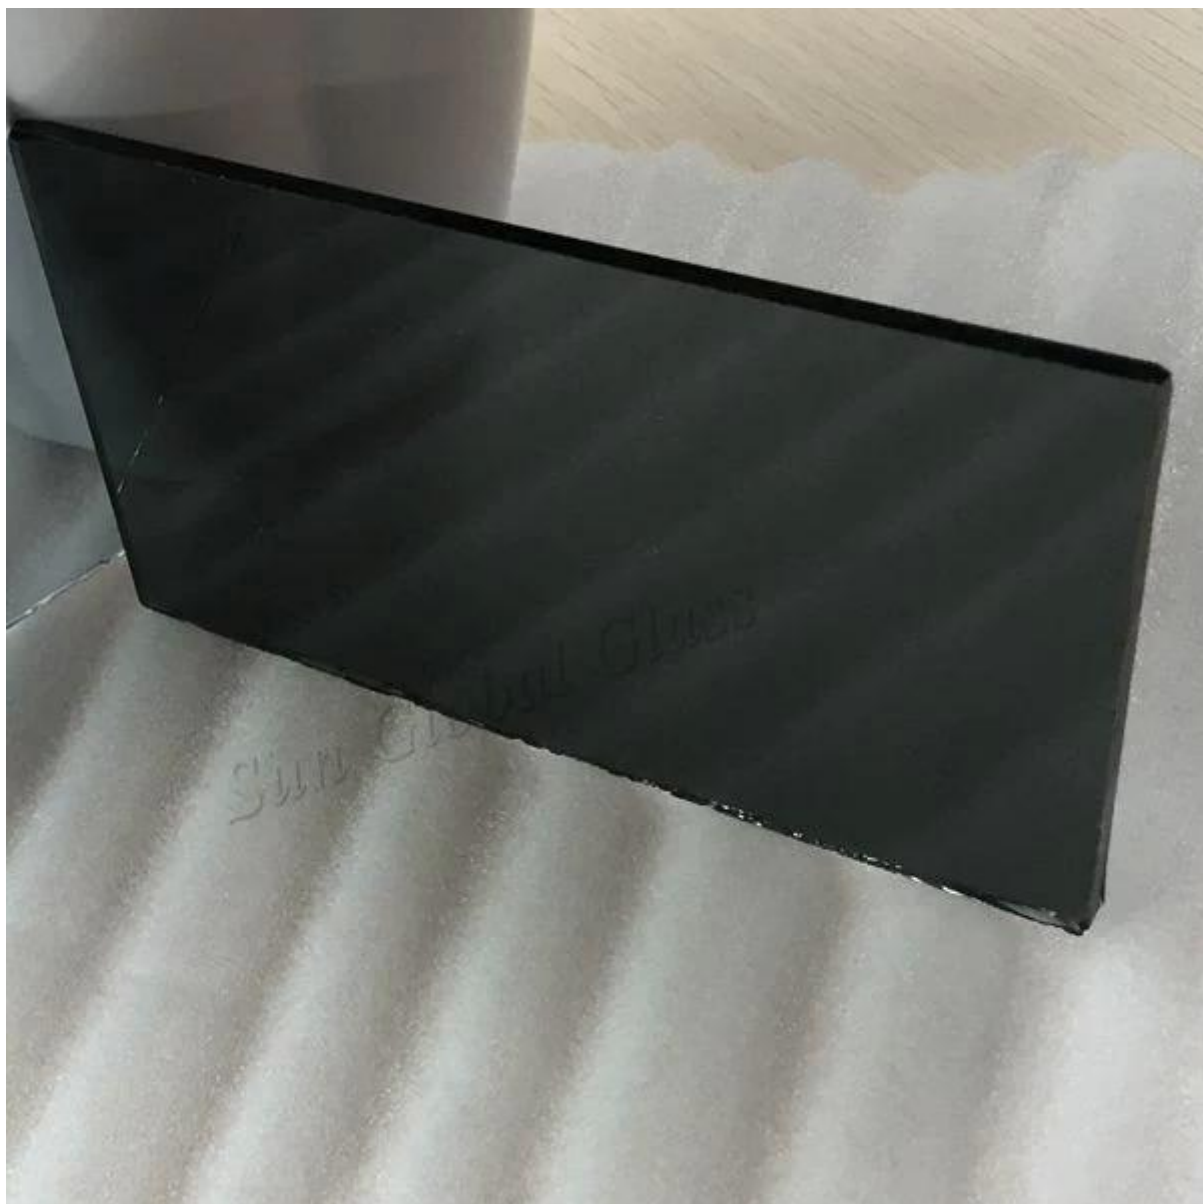

Linhas de produção: