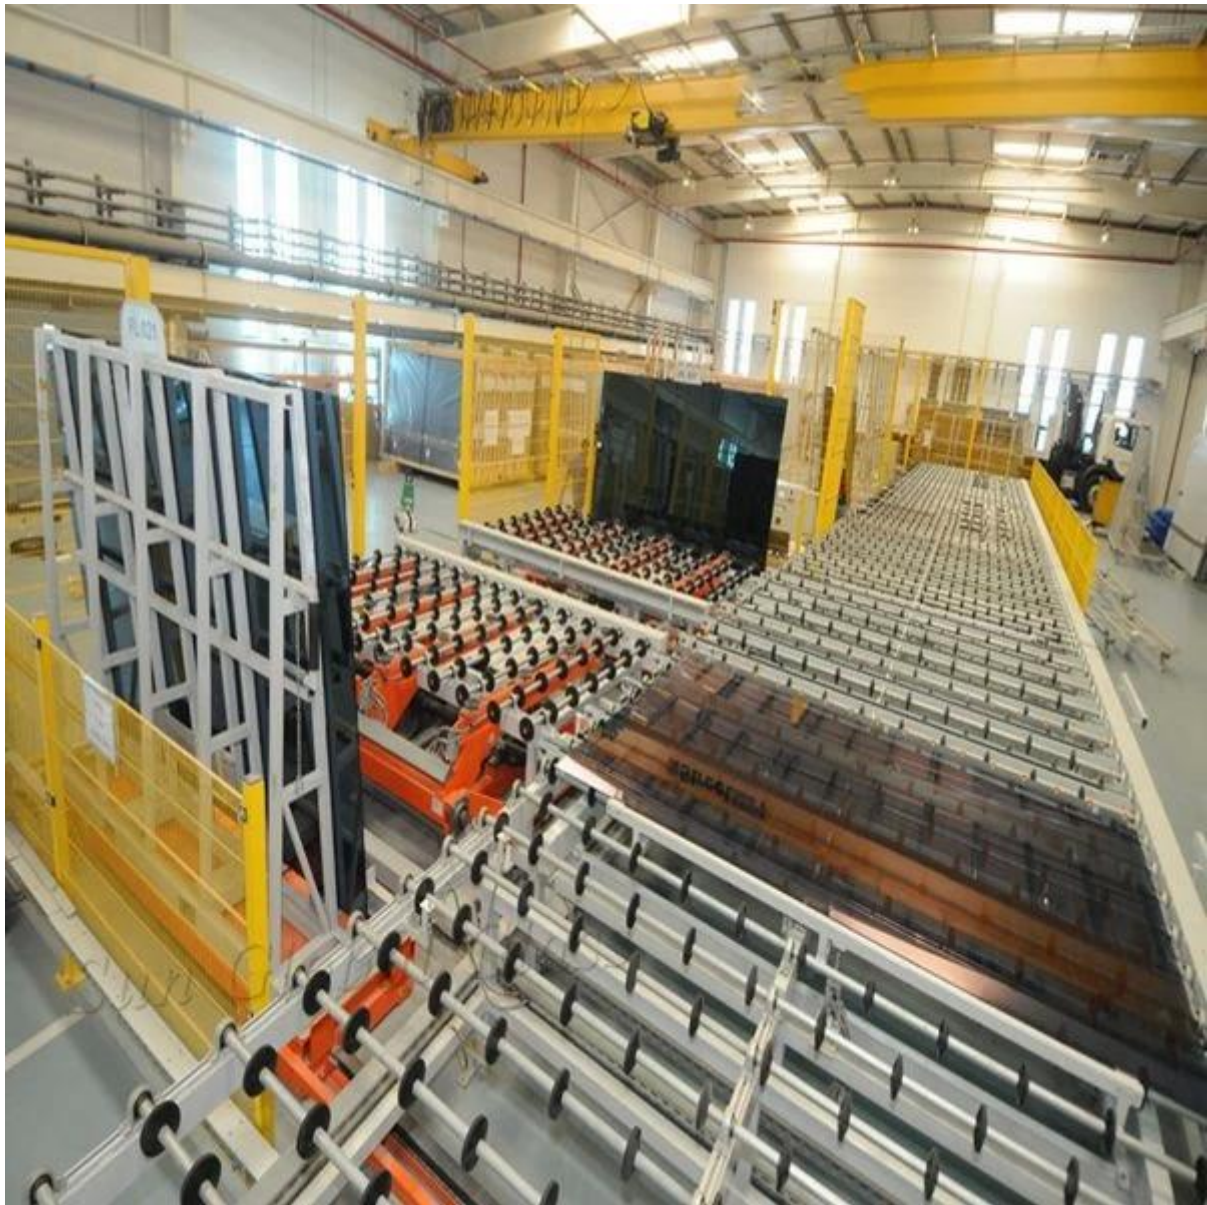

Embalagem e carregamento: